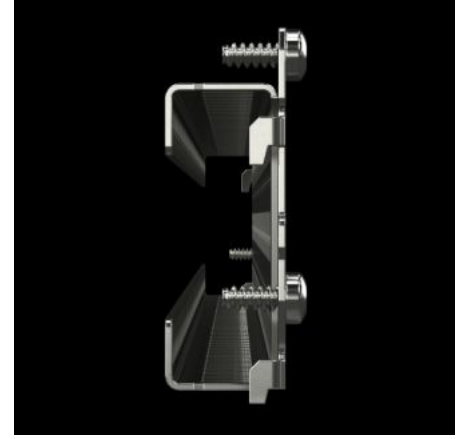

# VX 8617.200 - Montaj rayı 23 x 64 mm Plastik VX, VX IT, VX SE, AX için

Pano çerçevesinin iç montaj seviyesinde deęişken, ihtiyaca özel iç kurulum ve kompakt panolara kurulum için.

## Özellikleri

Model numarası	VX 8617.200
Ürün açıklaması	Pano çerçevesinin iç montaj seviyesinde deęişken, ihtiyaca özel iç kurulum ve kompakt panolara kurulum için.
Fayda	Sistem deliklerine takmanız ve sabitlemeniz yeterlidir Dört tarafta sistem delikleri Kendi bileşenlerini metrik vidalarla sabitleme adına kafesli somun için üstte ve altta delikli
Malzeme	Çelik sac
Yüzey	Çinko kaplama
Teslimat kapsamı	Montaj malzemeleri dahil
VX montaj seçenekleri	In enclosure height 2000 mm, on the inner mounting level
VX SE montaj seçenekleri	In enclosure height 2000 mm, on the inner mounting level, in conjunction with adaptor rail for VX compatibility
Şunlar için uygun	Pano tipi: VX VX IT VX SE Suitable for width or height or depth: 2.000 mm