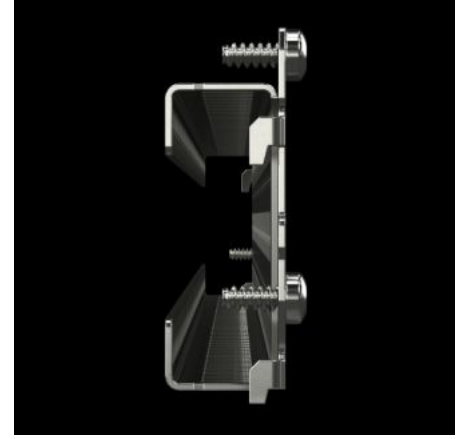

VX 8617.200 - Montaj rayı 23 x 64 mm Plastik VX, VX IT, VX SE, AX için

Pano çerçevesinin iç montaj seviyesinde deęişken, ihtiyaca özel iç kurulum ve kompakt panolara kurulum için.

Özellikleri

Model numarası	VX 8617.200
Ürün açıklaması	Pano çerçevesinin iç montaj seviyesinde deęişken, ihtiyaca özel iç kurulum ve kompakt panolara kurulum için.
Fayda	Sistem deliklerine takmanız ve sabitlemeniz yeterlidir Dört tarafta sistem delikleri Kendi bileşenlerini metrik vidalarla sabitleme adına kafesli somun için üstte ve altta delikli
Malzeme	Çelik sac
Yüzey	Çinko kaplama
Teslimat kapsamı	Montaj malzemeleri dahil
VX montaj seçenekleri	In enclosure height 2000 mm, on the inner mounting level
VX SE montaj seçenekleri	In enclosure height 2000 mm, on the inner mounting level, in conjunction with adaptor rail for VX compatibility
Şunlar için uygun	Pano tipi: VX VX IT VX SE Suitable for width or height or depth: 2.000 mm