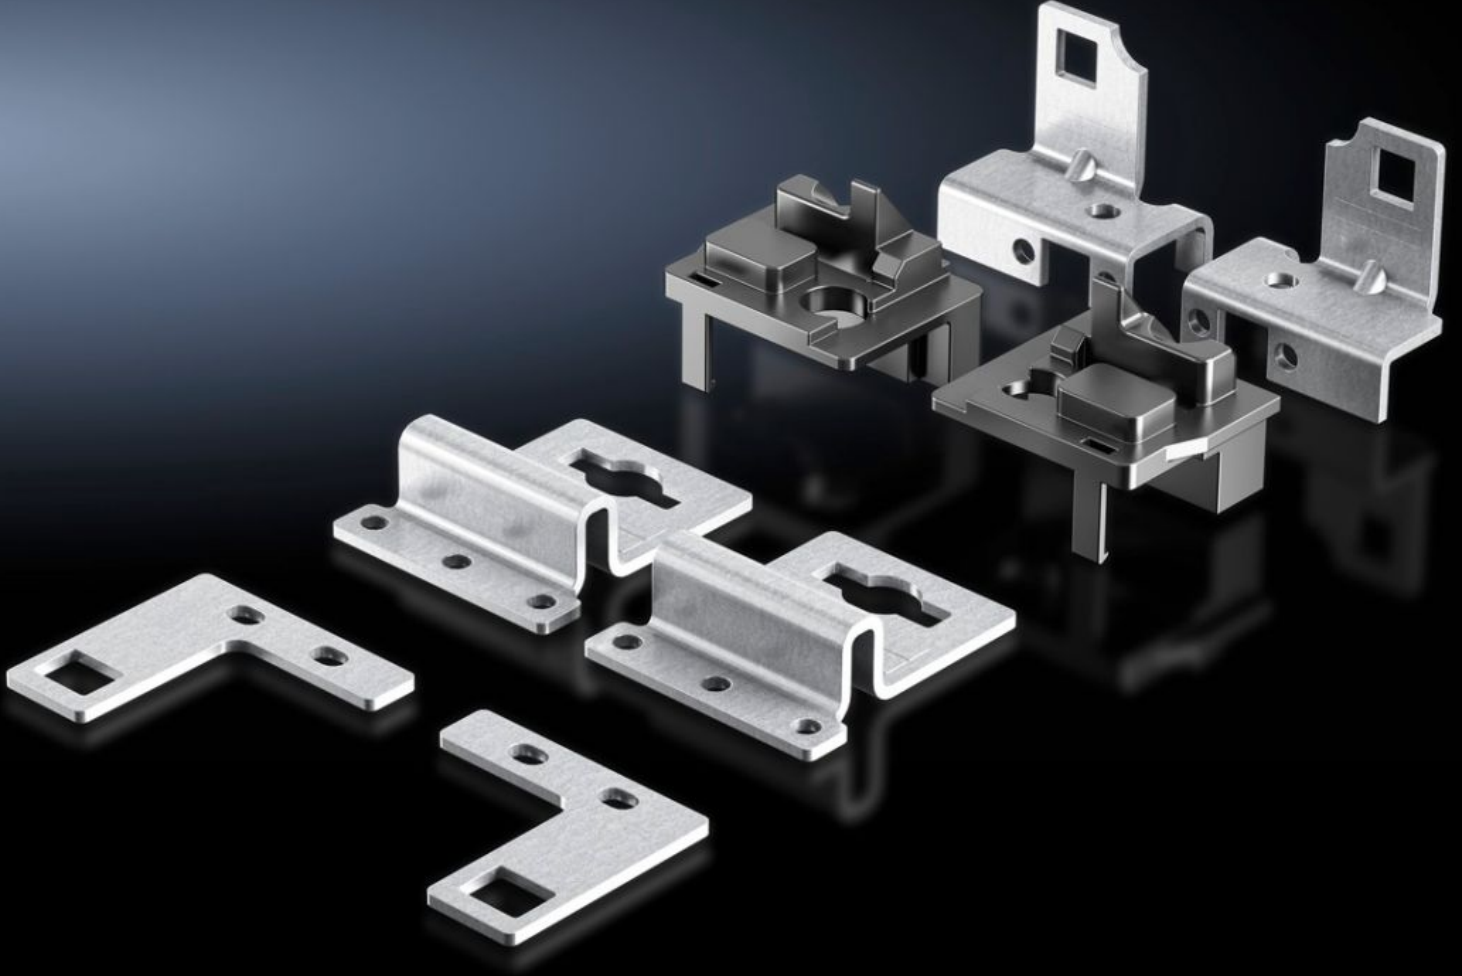

Rittal – The System.

Faster – better – everywhere.

VX 8617.370

Çok fonksiyonlu montaj kiti

Durum: 24.05.2026 (Kaynak: rittal.com/tr-tr)

ENCLOSURES

POWER DISTRIBUTION

CLIMATE CONTROL

IT INFRASTRUCTURE

SOFTWARE & SERVICES

FRIEDHELM LOH GROUP

VX 8617.370 - Çok fonksiyonlu montaj kiti VX montaj plakası için

Montaj plakası derinlikte 20 mm daha kaydırılabilir ve arkaya monte edilebilir.

Özellikleri

Model numarası	VX 8617.370
Ürün açıklaması	Montaj plakası derinlikte 20 mm daha kaydırılabilir ve arkaya monte edilebilir.
Malzeme	Çelik sac
Yüzey	Çinko kaplama, kromlaştırılmış
Teslimat kapsamı	6 tutucu Montaj malzemeleri dahil
Montaj seçenekleri	Montaj plakasının pano arka yüzünden montajı için: Montaj konumu pano çerçevesi ile aynı hizada, pozisyon ± 0 mm. Servis durumunda montaj plakası önden ve arkadan çıkarılabilir Panoda 20 mm daha fazla montaj derinliği için: Montaj konumu pano çerçevesinin arkasına yerleştirilmiş, konum +20 mm, F= 3500 N Montaj plakasında ek vida bağlantısı için: Tüm montaj pozisyonları için
Şunlar için uygun	Pano tipi: VX
Paketteki adet	1 adet
Net ağırlık	0,82 kg
Brüt ağırlık	0,82 kg
Gümrük tarifesi numarası	83024900
ETIM 9	EC002620
ECLASS 8.0	27189234
Ürün açıklaması	VX Çok fonksiyonlu montaj seti, montaj plakası için