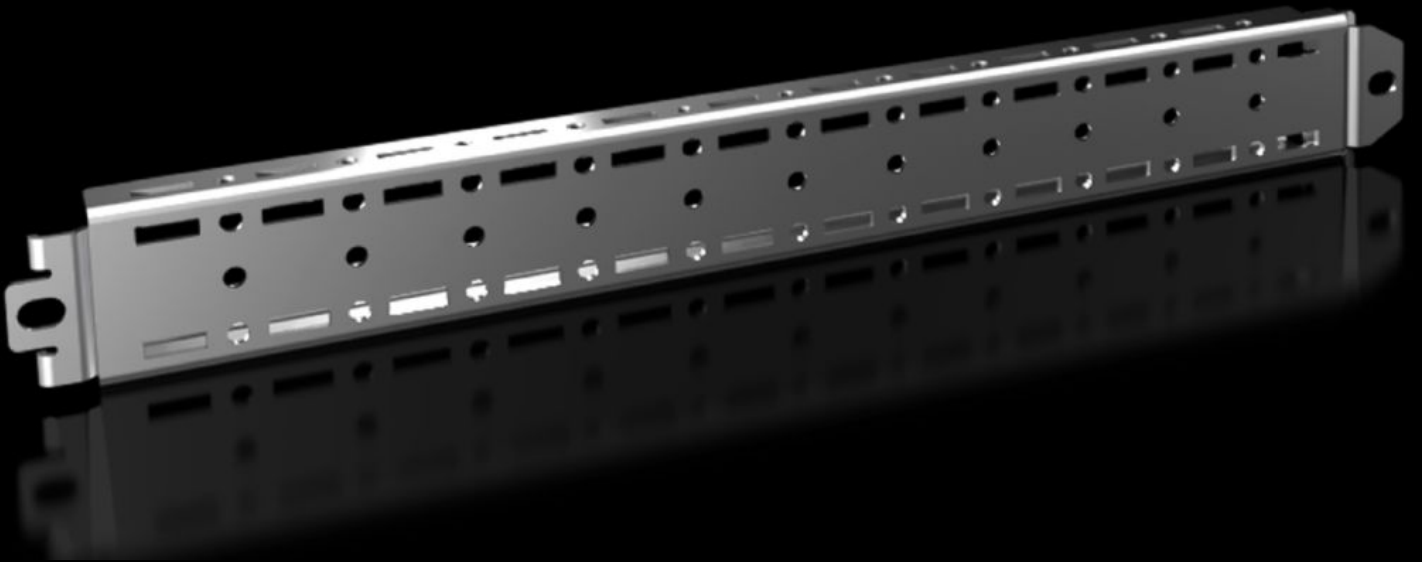

## VX 8617.700

# VX 8617.700 - Montaj rayı 18 x 39 mm VX, VX SE için

Pano çerçevesinin iç montaj seviyesinde deęişken ve bireysel iç montajı için.

## Özellikleri

Model numarası	VX 8617.700
Ürün açıklaması	Pano iskeletinin deęişken ve bireysel iç donatımı için iç montaj düzlemi üzerinde.
Fayda	Dięer çerçevelerle kombinasyonda da kullanılabilir Panoda optimal kablo yönlendirme için kablo kelepçeleri alımına arka taraflı hazırlanmış En arka pozisyonda montaj plakasında da kolayca sistem deliklerine
Malzeme	Çelik sac
Yüzey	Çinko kaplama
Teslimat kapsamı	Montaj malzemeleri dahil
Montaj seçenekleri	VX'te, VX pano profilindeki iç montaj katında VX SE'de, VX adaptör rayı ile birlikte VX SE pano profilinde
Bilgi	Montaj plakalı panolarda, 2 montaj rayı teslimat kapsamında bulunur.
Şunlar için uygun	Pano tipi: VX VX SE Genişlik/derinlik: 400 mm
Paketteki adet	4 adet
Net ağırlık	1,428 kg
Brüt ağırlık	1,524 kg
PCF/VE (beşikten kapiya)	6,08
Gümrük tarifesi numarası	73269098
ETIM 9	EC002620
ECLASS 8.0	27189234
Ürün açıklaması	VX Montaj rayı 18 x 38 mm, G/D: 400 mm