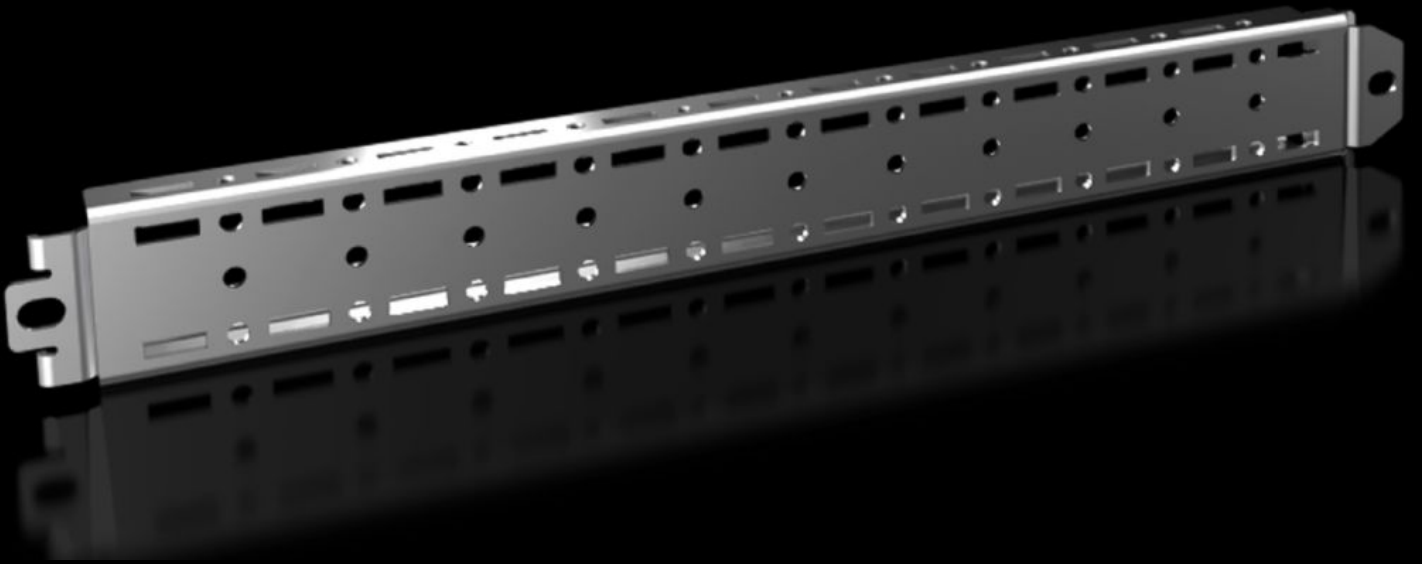

Rittal – The System.

Faster – better – everywhere.

VX 8617.700

Montaj rayı 18 x 39 mm

Durum: 08.07.2026 (Kaynak: rittal.com/tr-tr)

ENCLOSURES

POWER DISTRIBUTION

CLIMATE CONTROL

IT INFRASTRUCTURE

SOFTWARE & SERVICES

FRIEDHELM LOH GROUP

VX 8617.700 - Montaj rayı 18 x 39 mm VX, VX SE için

Pano çerçevesinin iç montaj seviyesinde deęişken ve bireysel iç montajı için.

Özellikleri

Model numarası	VX 8617.700
Ürün açıklaması	Pano iskeletinin deęişken ve bireysel iç donatımı için iç montaj düzlemi üzerinde.
Fayda	Dięer çerçevelerle kombinasyonda da kullanılabilir Panoda optimal kablo yönlendirme için kablo kelepçeleri alımına arka taraflı hazırlanmış En arka pozisyonda montaj plakasında da kolayca sistem deliklerine
Malzeme	Çelik sac
Yüzey	Çinko kaplama
Teslimat kapsamı	Montaj malzemeleri dahil
Montaj seçenekleri	VX'te, VX pano profilindeki iç montaj katında VX SE'de, VX adaptör rayı ile birlikte VX SE pano profilinde
Bilgi	Montaj plakalı panolarda, 2 montaj rayı teslimat kapsamında bulunur.
Şunlar için uygun	Pano tipi: VX VX SE Genişlik/derinlik: 400 mm
Paketteki adet	4 adet
Net ağırlık	1,428 kg
Brüt ağırlık	1,524 kg
PCF/VE (beşikten kapiya)	6,08
Gümrük tarifesi numarası	73269098
ETIM 9	EC002620
ECLASS 8.0	27189234
Ürün açıklaması	VX Montaj rayı 18 x 38 mm, G/D: 400 mm