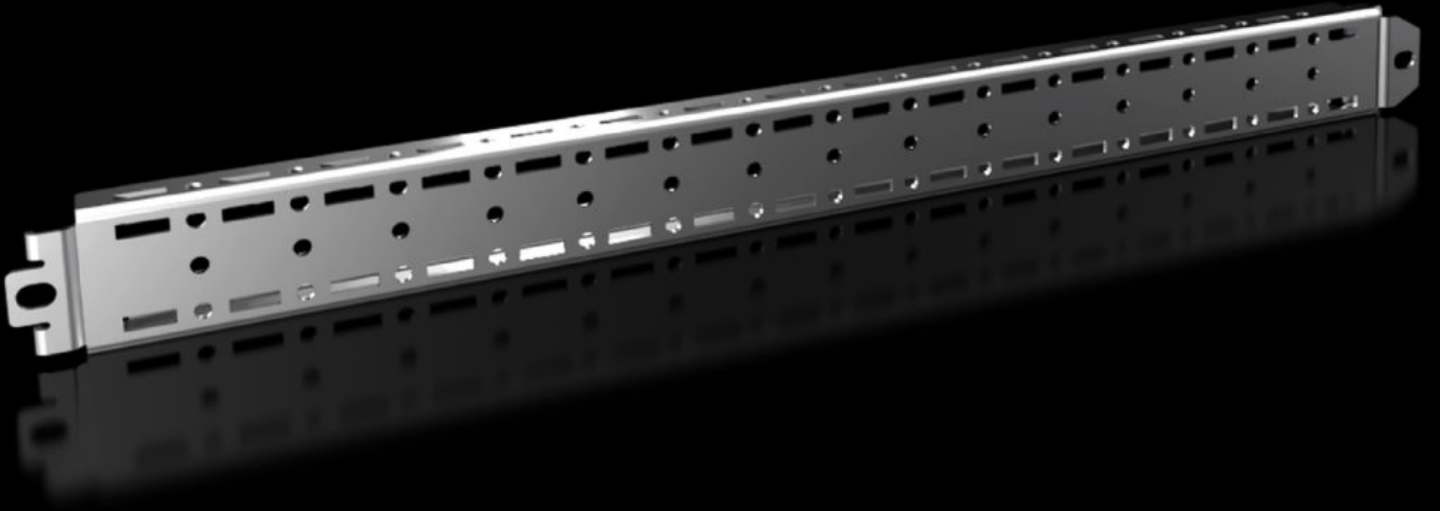

Rittal – The System.

Faster – better – everywhere.

VX 8617.710

Montaj rayı 18 x 39 mm

Durum: 24.05.2026 (Kaynak: rittal.com/tr-tr)

ENCLOSURES

POWER DISTRIBUTION

CLIMATE CONTROL

IT INFRASTRUCTURE

SOFTWARE & SERVICES

FRIEDHELM LOH GROUP