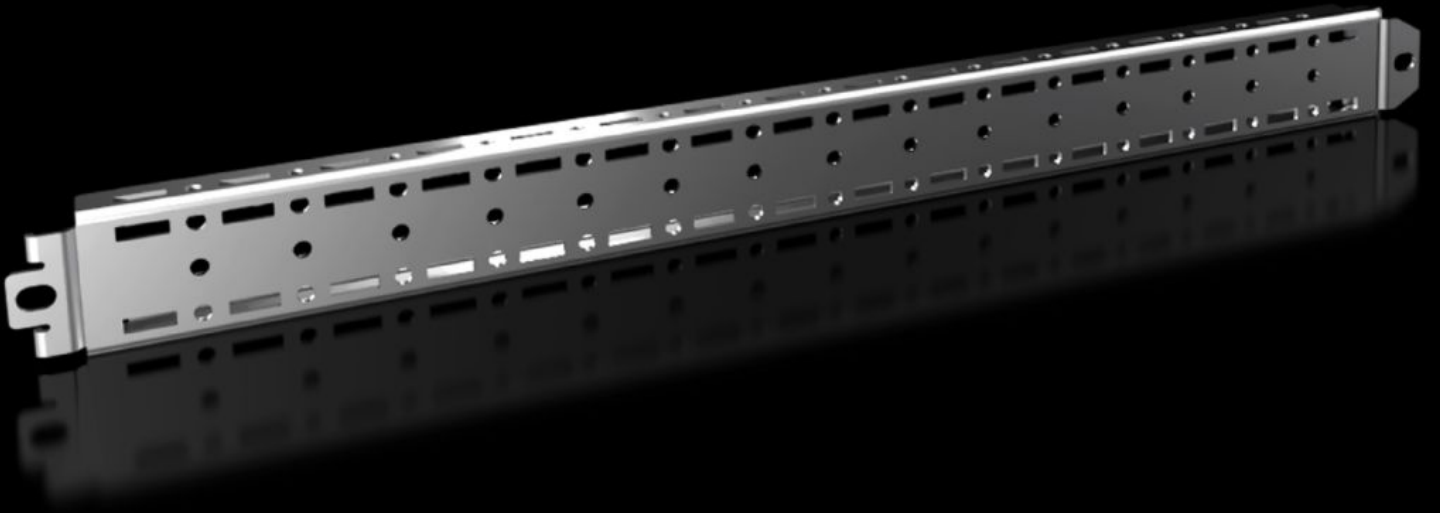

Rittal – The System.

Faster – better – everywhere.

VX 8617.710

Montaj rayı 18 x 39 mm

Durum: 22.05.2026 (Kaynak: rittal.com/tr-tr)

ENCLOSURES

POWER DISTRIBUTION

CLIMATE CONTROL

IT INFRASTRUCTURE

SOFTWARE & SERVICES

FRIEDHELM LOH GROUP