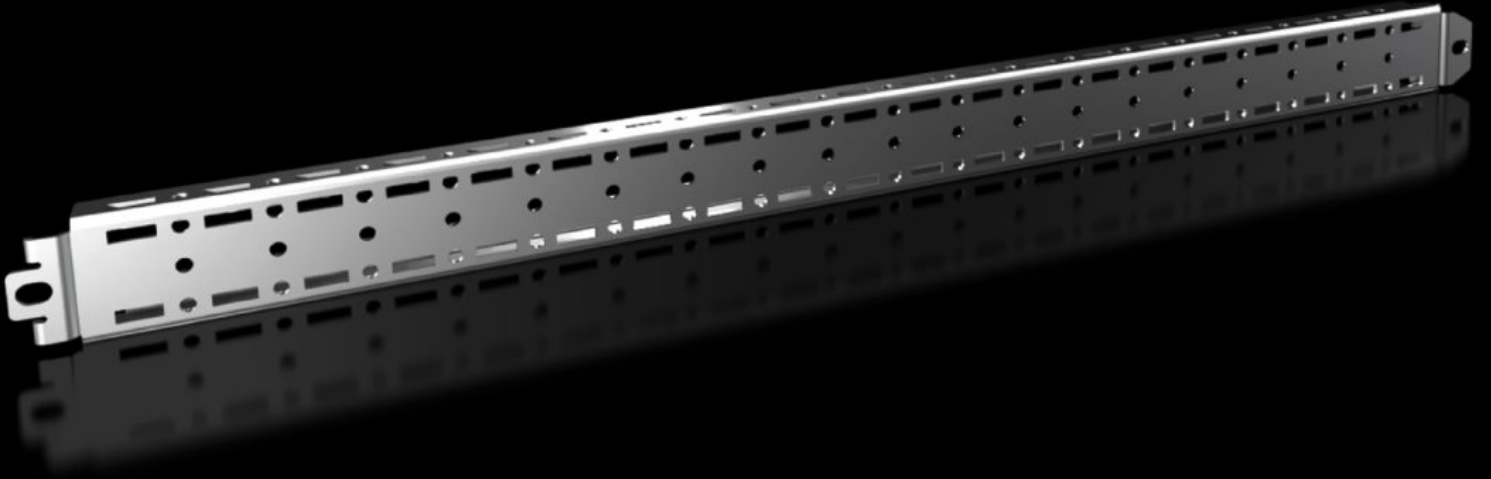

Rittal – The System.

Faster – better – everywhere.

VX 8617.720

Montaj rayı 18 x 39 mm

Durum: 23.05.2026 (Kaynak: rittal.com/tr-tr)

ENCLOSURES

POWER DISTRIBUTION

CLIMATE CONTROL

IT INFRASTRUCTURE

SOFTWARE & SERVICES

FRIEDHELM LOH GROUP