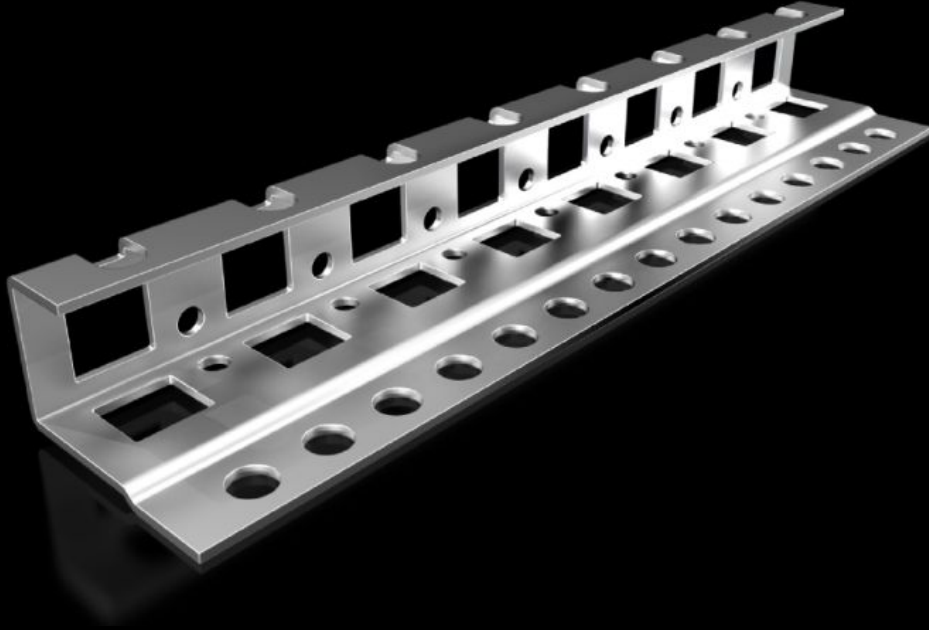

Rittal – The System.

Faster – better – everywhere.

SZ 8617.760 Adaptör rayı

Durum: 23.05.2026 (Kaynak: rittal.com/tr-tr)

ENCLOSURES

POWER DISTRIBUTION

CLIMATE CONTROL

IT INFRASTRUCTURE

SOFTWARE & SERVICES

FRIEDHELM LOH GROUP

SZ 8617.760 - Adaptör rayı VX uyumluluğu için

VX25 ile uyumlu bir VX SE iç tasarım oluşturmak için. VX adaptör rayı, özel genişletme durumları için kesilebilir.

Özellikleri

Model numarası	SZ 8617.760
Ürün açıklaması	VX25 ile uyumlu bir VX SE iç tasarım oluşturmak için. VX adaptör rayı, özel genişletme durumları için kesilebilir.
Teslimat kapsamı	Adaptör rayı Montaj malzemeleri dahil
Uzunluk	200 mm
Montaj seçenekleri	VX SE'nin dikey pano profilinde (tüm yükseklikte veya kısmi alanlarda) VX SE'nin yatay tavan profilinde şu genişlikte
Şunlar için uygun	Pano tipi: VX SE
Paketteki adet	4 adet
Net ağırlık	0,56 kg
PCF/VE (beşikten kapıya)	3,2
Gümrük tarifesi numarası	73269098
ETIM 9	EC002620
ECLASS 8.0	27189234
Ürün açıklaması	SZ adapter rail for VX compatibility, Length: 200 mm