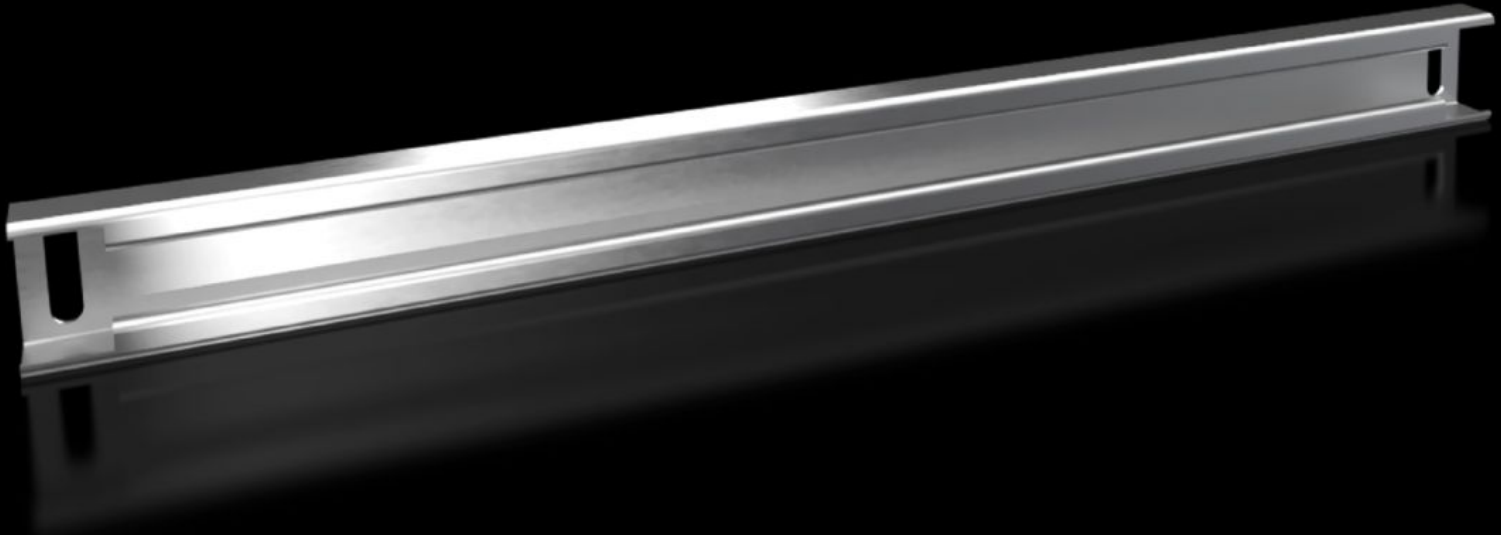

Rittal – The System.

Faster – better – everywhere.

VX 8617.800

Taşıyıcı ray 48 x 26 mm

Durum: 23.05.2026 (Kaynak: rittal.com/tr-tr)

ENCLOSURES

POWER DISTRIBUTION

CLIMATE CONTROL

IT INFRASTRUCTURE

SOFTWARE & SERVICES

FRIEDHELM LOH GROUP

VX 8617.800 - Taşıyıcı ray 48 x 26 mm VX, VX SE, PC, IW, AX için

Ağır ekipmanlar, örneğin transformatörler için. T başlı vida ve taşıyıcı raydaki uzunlamasına delik, her türlü montaj ölçüsünü mümkün kılmaktadır.

Özellikleri

| | |
|--------------------------|--|
| Model numarası | VX 8617.800 |
| Ürün açıklaması | |
| Malzeme | Çelik sac |
| Yüzey | Çinko kaplama |
| Teslimat kapsamı | Montaj malzemeleri dahil |
| VX montaj seçenekleri | In enclosure width 600 mm, on the inner mounting level and in the base |
| VX SE montaj seçenekleri | In enclosure width 600 mm on the inner mounting level, in conjunction with adaptor rail for VX compatibility and in the base |
| AX montaj seçenekleri | In enclosure width 600 mm, in conjunction with rail for interior installation AX and base configuration rail for AX |
| PC montaj seçenekleri | In enclosure width 600 mm on the inner mounting level, in conjunction with adaptor rail for VX compatibility and in the base |
| IW montaj seçenekleri | In enclosure width 600 mm on the inner mounting level, in conjunction with adaptor rail for VX compatibility and in the base |

Özellikleri

| | |
|--------------------------|--|
| Şunlar için uygun | Pano tipi: VX VX SE PC IW AX Tek Parça konsol CX CX konsol alt parçası Genişlik: = 600 mm |
| Paketteki adet | 2 adet |
| Net ağırlık | 2,816 kg |
| Brüt ağırlık | 3,166 kg |
| PCF/VE (beşikten kapıya) | 12,39 |
| Gümrük tarifesi numarası | 73269098 |
| ETIM 9 | EC001285 |
| ECLASS 8.0 | 27189261 |
| Ürün açıklaması | VX Taşıyıcı ray 48 x 26 mm, G: 600 mm |