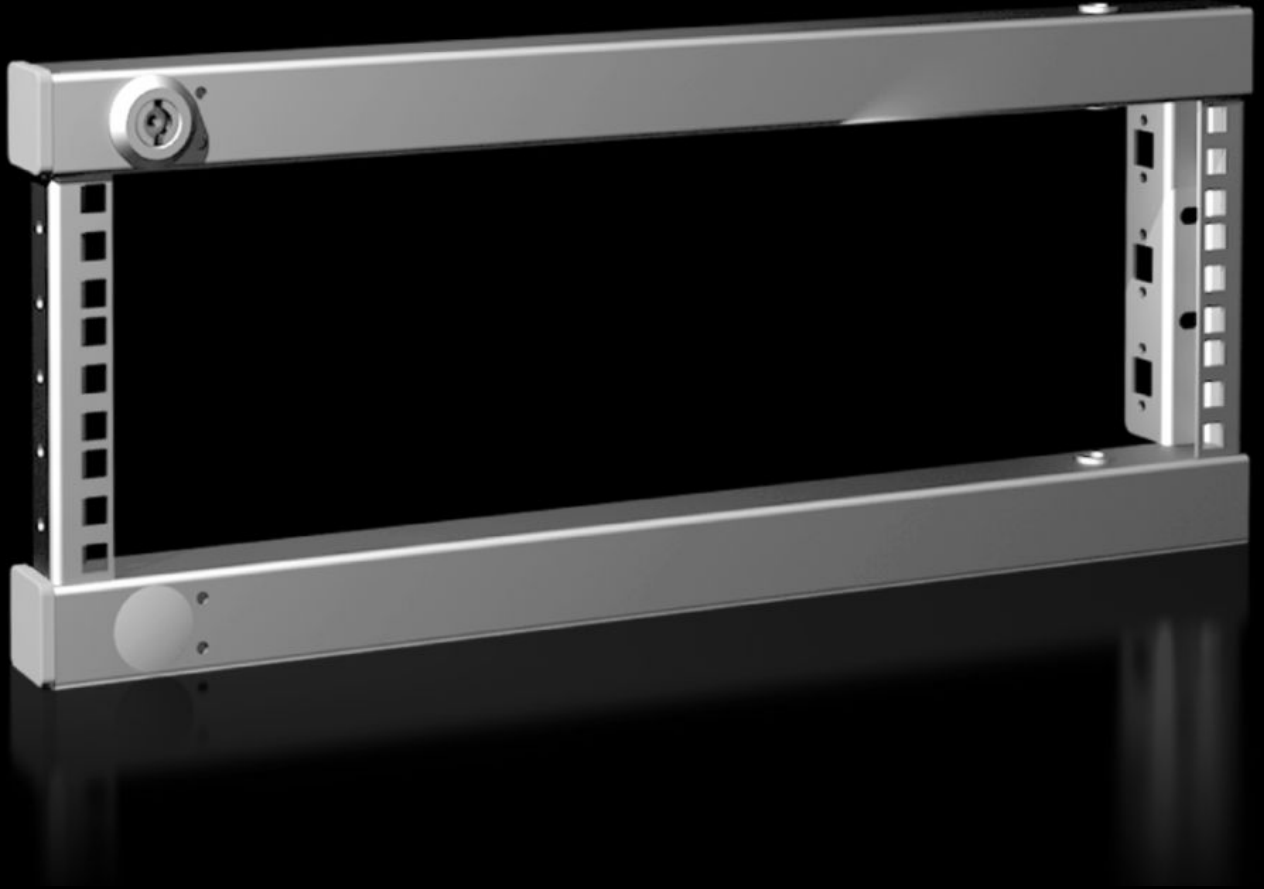

Rittal – The System.

Faster – better – everywhere.

VX 8619.500

Döner çerçeve, küçük

Durum: 07.07.2026 (Kaynak: rittal.com/tr-tr)

ENCLOSURES

POWER DISTRIBUTION

CLIMATE CONTROL

IT INFRASTRUCTURE

SOFTWARE & SERVICES

FRIEDHELM LOH GROUP

VX 8619.500 - Döner çerçeve, küçük VX, VX SE, AX, 600 mm ve 800 mm genişliğinde panolar için

482,6 mm (19") ekipmanların montajı için.

Özellikleri

Model numarası	VX 8619.500
Ürün açıklaması	482,6 mm (19") ekipmanların montajı için.
Malzeme	Çelik sac
Yüzey	Çinko kaplama
Teslimat kapsamı	2 adet 130° menteşe Double-bit göbekli cam lock kilit Montaj setine sabitlemek için malzeme
Bilgi	Açık döner çerçeveyi kilitlemek için döner çerçeve kilidi gereklidir Büyütme durumuna göre 23 x 64 mm montaj rayı gereklidir VX SE'de, VX adaptör rayı ile birlikte VX SE pano profilinde Diğer eklenti seçenekleri için bkz. "Teknik detaylar"
Ürün numarasına dair not	AX'e takmak için AX montaj kiti de gereklidir
Şunlar için uygun	Pano tipi: VX VX SE AX Genişlik: = 600 mm = 800 mm Yükseklik: ≥ 380 mm
Pano tipi için uygun	VX VX SE

Özellikleri

Yükseklik birimleri	3 U
Pano tipi için uygun	VX VX SE AX
Paketteki adet	1 adet
Net ağırlık	2,4 kg
Brüt ağırlık	2,681 kg
Gümrük tarifesi numarası	94039910
ETIM 9	EC002620
ECLASS 8.0	27189261
Ürün açıklaması	VX Döner çerçeve, küçük, G: 600/800 mm, 3 HE