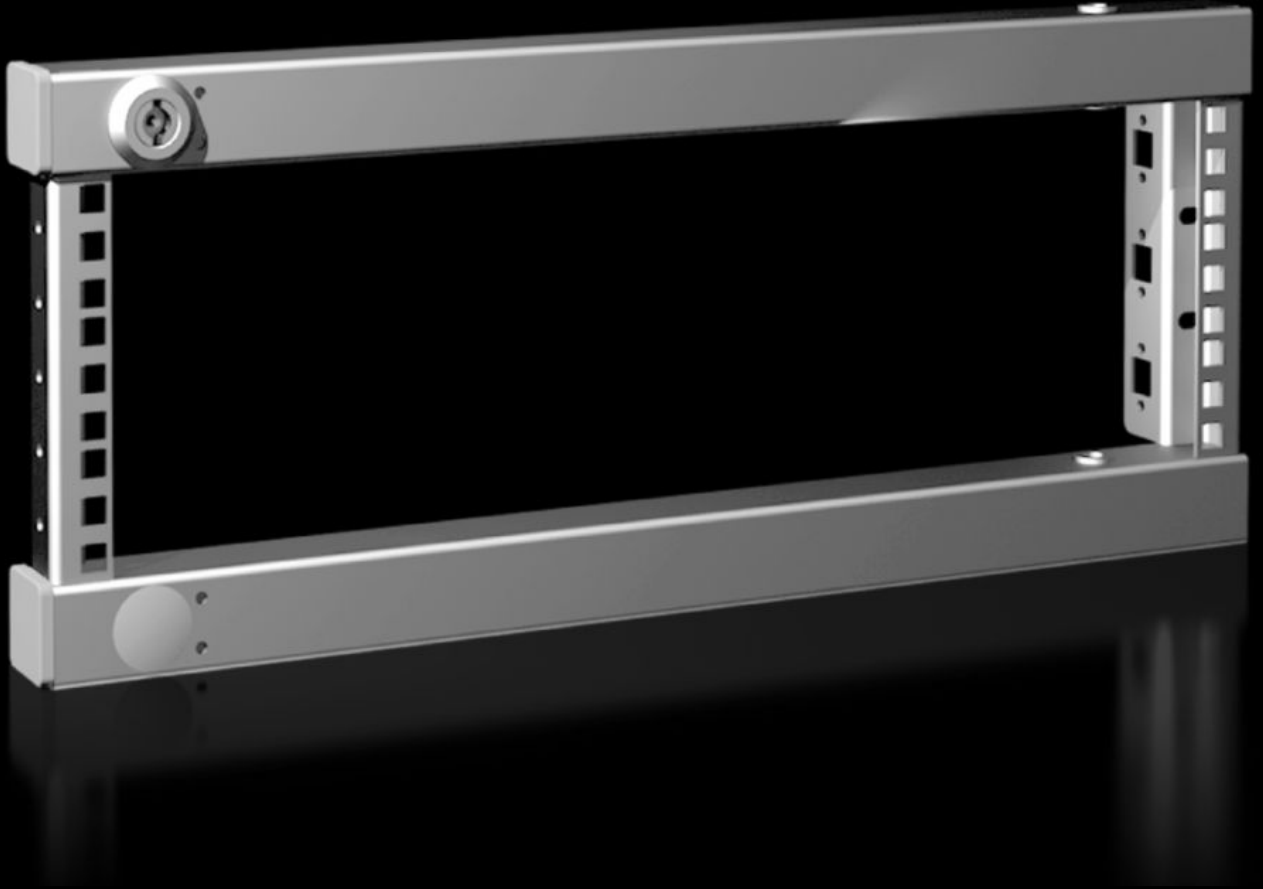

Rittal – The System.

Faster – better – everywhere.

VX 8619.500

Döner çerçeve, küçük

Durum: 22.05.2026 (Kaynak: rittal.com/tr-tr)

ENCLOSURES

POWER DISTRIBUTION

CLIMATE CONTROL

IT INFRASTRUCTURE

SOFTWARE & SERVICES

FRIEDHELM LOH GROUP

VX 8619.500 - Döner çerçeve, küçük VX, VX SE, AX, 600 mm ve 800 mm genişliğinde panolar için

482,6 mm (19") ekipmanların montajı için.

Özellikleri

Model numarası	VX 8619.500
Ürün açıklaması	482,6 mm (19") ekipmanların montajı için.
Malzeme	Çelik sac
Yüzey	Çinko kaplama
Teslimat kapsamı	2 adet 130° menteşe Double-bit göbekli cam lock kilit Montaj setine sabitlemek için malzeme
Bilgi	Açık döner çerçeveyi kilitlemek için döner çerçeve kilidi gereklidir Büyütme durumuna göre 23 x 64 mm montaj rayı gereklidir VX SE'de, VX adaptör rayı ile birlikte VX SE pano profilinde Diğer eklenti seçenekleri için bkz. "Teknik detaylar"
Ürün numarasına dair not	AX'e takmak için AX montaj kiti de gereklidir
Şunlar için uygun	Pano tipi: VX VX SE AX Genişlik: = 600 mm = 800 mm Yükseklik: ≥ 380 mm
Pano tipi için uygun	VX VX SE

Özellikleri

Yükseklik birimleri	3 U
Pano tipi için uygun	VX VX SE AX
Paketteki adet	1 adet
Net ağırlık	2,4 kg
Brüt ağırlık	2,681 kg
Gümrük tarifesi numarası	94039910
ETIM 9	EC002620
ECLASS 8.0	27189261
Ürün açıklaması	VX Döner çerçeve, küçük, G: 600/800 mm, 3 HE