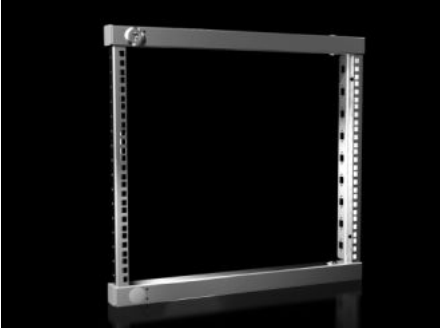

VX 8619.520 - Döner çerçeve, küçük VX, VX SE, AX, 600 mm ve 800 mm genişliğinde panolar için

482,6 mm (19") ekipmanların montajı için.

Özellikleri

Model numarası	VX 8619.520
Ürün açıklaması	482,6 mm (19") ekipmanların montajı için.
Malzeme	Çelik sac
Yüzey	Çinko kaplama
Teslimat kapsamı	2 adet 130° menteşe Double-bit göbekli cam lock kilit Montaj setine sabitlemek için malzeme
Bilgi	Açık döner çerçeveyi kilitlemek için döner çerçeve kilidi gereklidir Büyütme durumuna göre 23 x 64 mm montaj rayı gereklidir VX SE'de, VX adaptör rayı ile birlikte VX SE pano profilinde Diğer eklenti seçenekleri için bkz. "Teknik detaylar"
Ürün numarasına dair not	AX'e takmak için AX montaj kiti de gereklidir
Şunlar için uygun	Pano tipi: VX VX SE AX Genişlik: = 600 mm = 800 mm Yükseklik: ≥ 600 mm
Pano tipi için uygun	VX VX SE