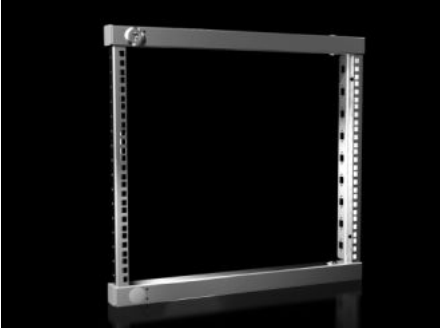

IT INFRASTRUCTURE

SOFTWARE & SERVICES

FRIEDHELM LOH GROUP

VX 8619.520 - Döner çerçeve, küçük VX, VX SE, AX, 600 mm ve 800 mm genişliğinde panolar için

482,6 mm (19") ekipmanların montajı için.

Özellikleri

| | |
|--------------------------|--|
| Model numarası | VX 8619.520 |
| Ürün açıklaması | 482,6 mm (19") ekipmanların montajı için. |
| Malzeme | Çelik sac |
| Yüzey | Çinko kaplama |
| Teslimat kapsamı | 2 adet 130° menteşe Double-bit göbekli cam lock kilit Montaj setine sabitlemek için malzeme |
| Bilgi | Açık döner çerçeveyi kilitlemek için döner çerçeve kilidi gereklidir Büyütme durumuna göre 23 x 64 mm montaj rayı gereklidir VX SE'de, VX adaptör rayı ile birlikte VX SE pano profilinde Diğer eklenti seçenekleri için bkz. "Teknik detaylar" |
| Ürün numarasına dair not | AX'e takmak için AX montaj kiti de gereklidir |
| Şunlar için uygun | Pano tipi: VX VX SE AX Genişlik: = 600 mm = 800 mm Yükseklik: ≥ 600 mm |
| Pano tipi için uygun | VX VX SE |

Özellikleri

| | |
|--------------------------|--|
| Yükseklik birimleri | 9 U |
| Pano tipi için uygun | VX VX SE AX |
| Paketteki adet | 1 adet |
| Net ağırlık | 3,168 kg |
| Brüt ağırlık | 3,483 kg |
| Gümrük tarifesi numarası | 94039910 |
| ETIM 9 | EC002620 |
| ECLASS 8.0 | 27189261 |
| Ürün açıklaması | VX Döner çerçeve, küçük, G: 600/800 mm, 9 HE |