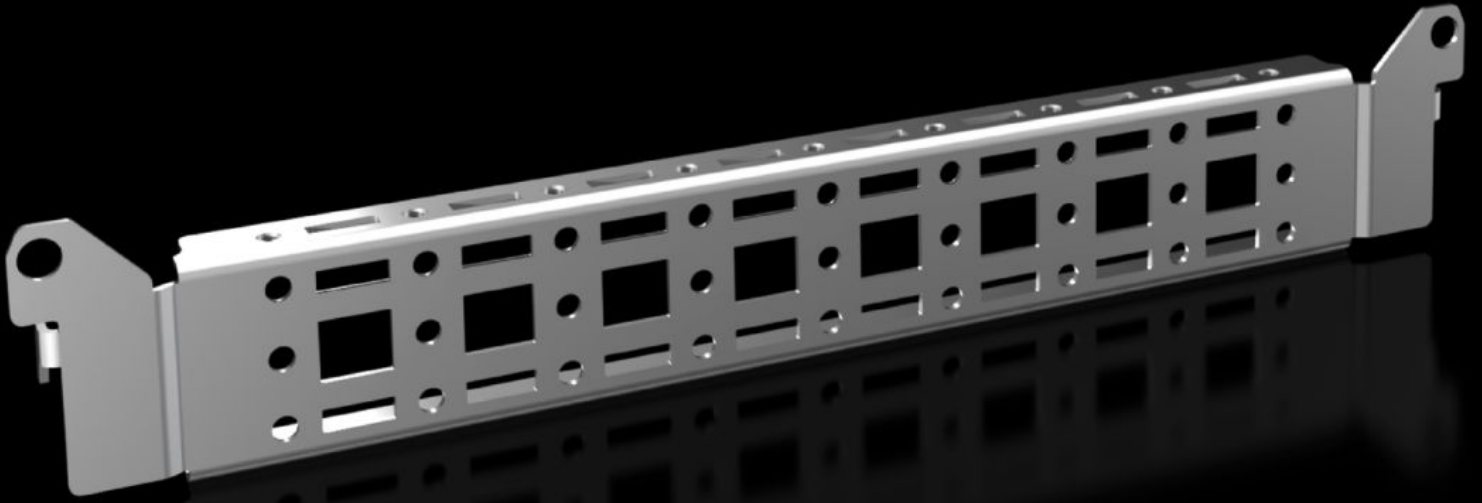

Rittal – The System.

Faster – better – everywhere.

VX 8619.700

Montaj rayı 14 x 39 mm

Durum: 07.05.2026 (Kaynak: rittal.com/tr-tr)

ENCLOSURES

POWER DISTRIBUTION

CLIMATE CONTROL

IT INFRASTRUCTURE

SOFTWARE & SERVICES

FRIEDHELM LOH GROUP