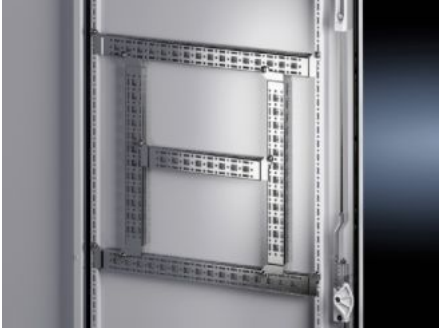

VX 8619.700 - Montaj rayı 14 x 39 mm VX, VX SE, PC, IW, AX için

Kablo kanallarını, kablo kanalı tutucularını, kapiya takılan cihazları vb. sabitlemek için

Özellikleri

Model numarası	VX 8619.700
Ürün açıklaması	Kablo kanallarını, kablo kanalı tutucularını, kapiya takılan cihazları vb. sabitlemek için
Malzeme	Çelik sac
Yüzey	Çinko kaplama
Teslimat kapsamı	Montaj malzemeleri dahil
Distance between fixing points	275 mm
Kapı genişliği için uygun	400 mm
VX montaj seçenekleri	In door width 400 mm
AX montaj seçenekleri	In enclosure width 300 mm and in enclosure height 400 mm, in conjunction with rail for interior installation AX
AX paslanmaz çelik için montaj seçenekleri	Pano genişliği 300 mm
AX plastik için montaj seçenekleri	In door width 400 mm
3 parçalı AX için montaj seçenekleri	Pano derinliği 473 mm