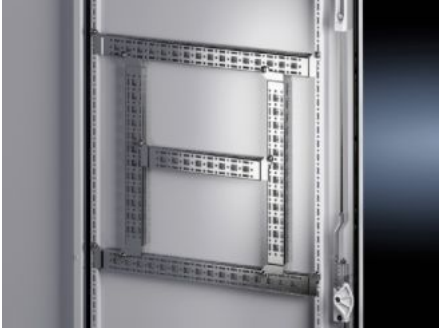

IT INFRASTRUCTURE

SOFTWARE & SERVICES

FRIEDHELM LOH GROUP

VX 8619.700 - Montaj rayı 14 x 39 mm VX, VX SE, PC, IW, AX için

Kablo kanallarını, kablo kanalı tutucularını, kapiya takılan cihazları vb. sabitlemek için

Özellikleri

Model numarası	VX 8619.700
Ürün açıklaması	Kablo kanallarını, kablo kanalı tutucularını, kapiya takılan cihazları vb. sabitlemek için
Malzeme	Çelik sac
Yüzey	Çinko kaplama
Teslimat kapsamı	Montaj malzemeleri dahil
Distance between fixing points	275 mm
Kapı genişliği için uygun	400 mm
VX montaj seçenekleri	In door width 400 mm
AX montaj seçenekleri	In enclosure width 300 mm and in enclosure height 400 mm, in conjunction with rail for interior installation AX
AX paslanmaz çelik için montaj seçenekleri	Pano genişliği 300 mm
AX plastik için montaj seçenekleri	In door width 400 mm
3 parçalı AX için montaj seçenekleri	Pano derinliği 473 mm

Özellikleri

CX montaj seçenekleri	Masa tabanında pano derinliği 400 mm Tek parça konsol tabanında pano derinliği 400 mm
Montaj talimatı	AX çelik saca montaj sadece AX iç donatım rayı ile birlikte
Bilgi	Sistem çerçevesinde kendi bileşenleriyle büyütme için sac vidaları veya dış açan M5 vidalar gereklidir
Şunlar için uygun	Pano tipi: VX AX AX plastik Duvara monte pano AX, 3 parçalı Tek Parça konsol CX CX konsol alt parçası Suitable for width or height or depth: 400 mm
Paketteki adet	4 adet
Net ağırlık	0,68 kg
Brüt ağırlık	0,686 kg
Gümrük tarifesi numarası	73269098
ETIM 9	EC002620
ECLASS 8.0	27189234
Ürün açıklaması	VX Sistem rayı 14 x 39 mm, kapı genişliği: 400 mm