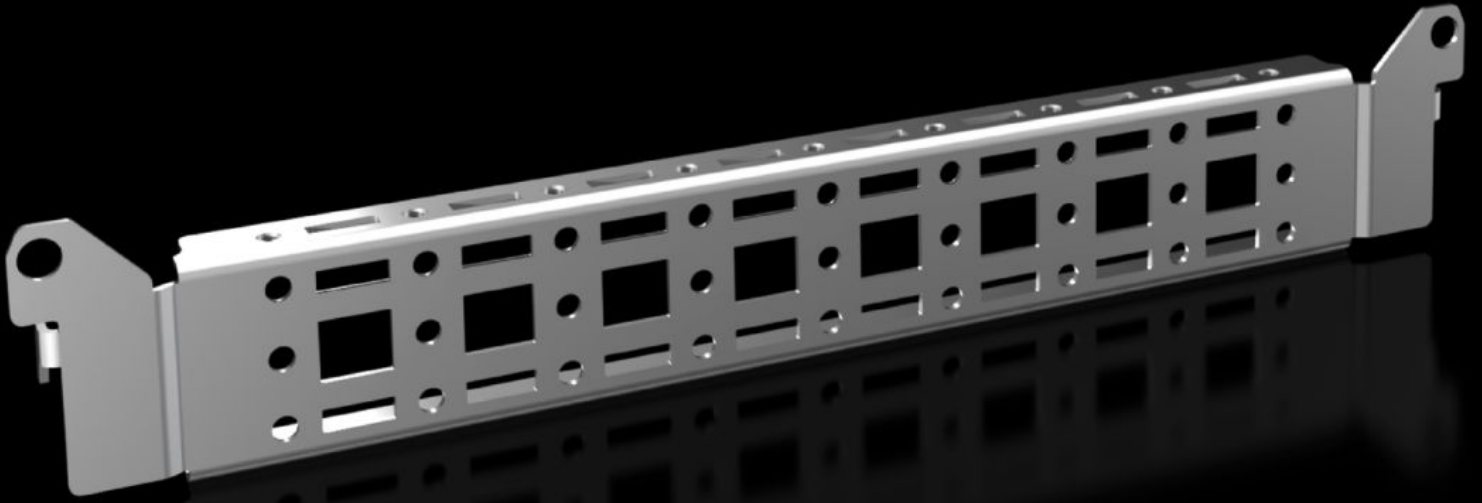

Rittal – The System.

Faster – better – everywhere.

VX 8619.700

Montaj rayı 14 x 39 mm

Durum: 07.05.2026 (Kaynak: rittal.com/tr-tr)

ENCLOSURES

POWER DISTRIBUTION

CLIMATE CONTROL

IT INFRASTRUCTURE

SOFTWARE & SERVICES

FRIEDHELM LOH GROUP

VX 8619.700 - Montaj rayı 14 x 39 mm VX, VX SE, PC, IW, AX için

Kablo kanallarını, kablo kanalı tutucularını, kapiya takılan cihazları vb. sabitlemek için

Özellikleri

Model numarası	VX 8619.700
Ürün açıklaması	Kablo kanallarını, kablo kanalı tutucularını, kapiya takılan cihazları vb. sabitlemek için
Malzeme	Çelik sac
Yüzey	Çinko kaplama
Teslimat kapsamı	Montaj malzemeleri dahil
Distance between fixing points	275 mm
Kapı genişliği için uygun	400 mm
VX montaj seçenekleri	In door width 400 mm
AX montaj seçenekleri	In enclosure width 300 mm and in enclosure height 400 mm, in conjunction with rail for interior installation AX
AX paslanmaz çelik için montaj seçenekleri	Pano genişliği 300 mm
AX plastik için montaj seçenekleri	In door width 400 mm
3 parçalı AX için montaj seçenekleri	Pano derinliği 473 mm

Özellikleri

CX montaj seçenekleri	Masa tabanında pano derinliği 400 mm Tek parça konsol tabanında pano derinliği 400 mm
Montaj talimatı	AX çelik saca montaj sadece AX iç donatım rayı ile birlikte
Bilgi	Sistem çerçevesinde kendi bileşenleriyle büyütme için sac vidaları veya dış açan M5 vidalar gereklidir
Şunlar için uygun	Pano tipi: VX AX AX plastik Duvara monte pano AX, 3 parçalı Tek Parça konsol CX CX konsol alt parçası Suitable for width or height or depth: 400 mm
Paketteki adet	4 adet
Net ağırlık	0,68 kg
Brüt ağırlık	0,686 kg
Gümrük tarifesi numarası	73269098
ETIM 9	EC002620
ECLASS 8.0	27189234
Ürün açıklaması	VX Sistem rayı 14 x 39 mm, kapı genişliği: 400 mm