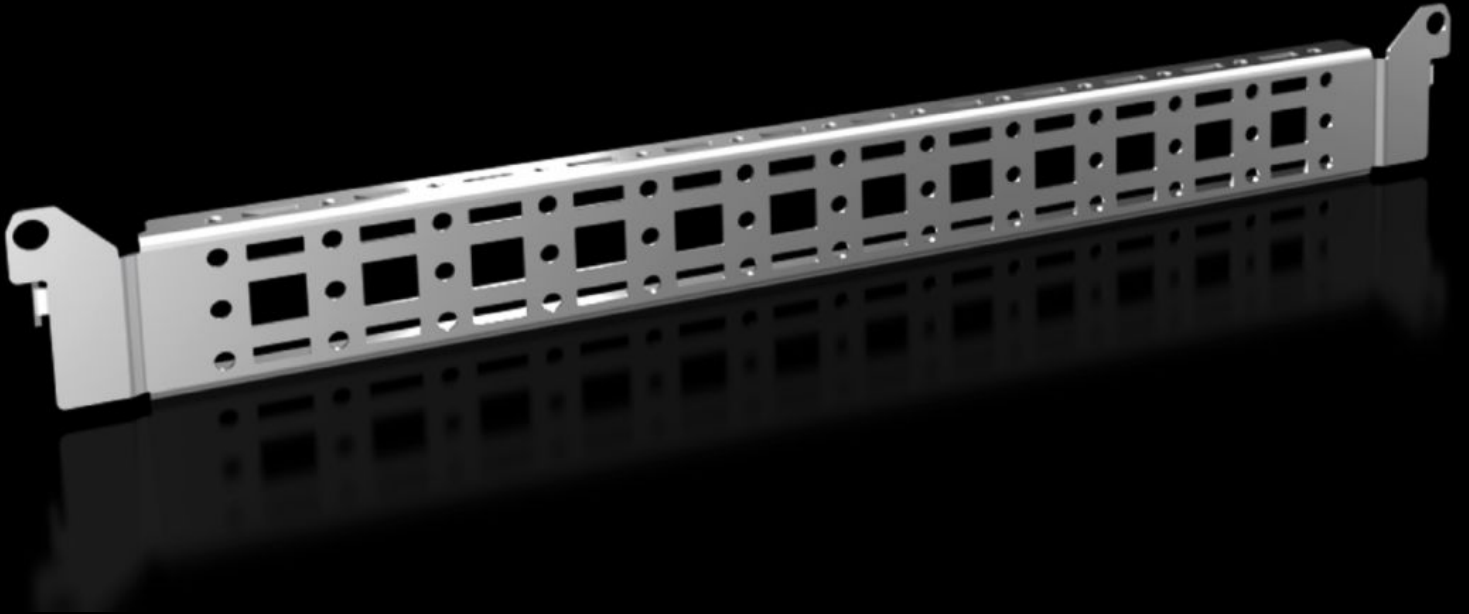

Rittal – The System.

Faster – better – everywhere.

VX 8619.710

Montaj rayı 14 x 39 mm

Durum: 08.07.2026 (Kaynak: rittal.com/tr-tr)

ENCLOSURES

POWER DISTRIBUTION

CLIMATE CONTROL

IT INFRASTRUCTURE

SOFTWARE & SERVICES

FRIEDHELM LOH GROUP