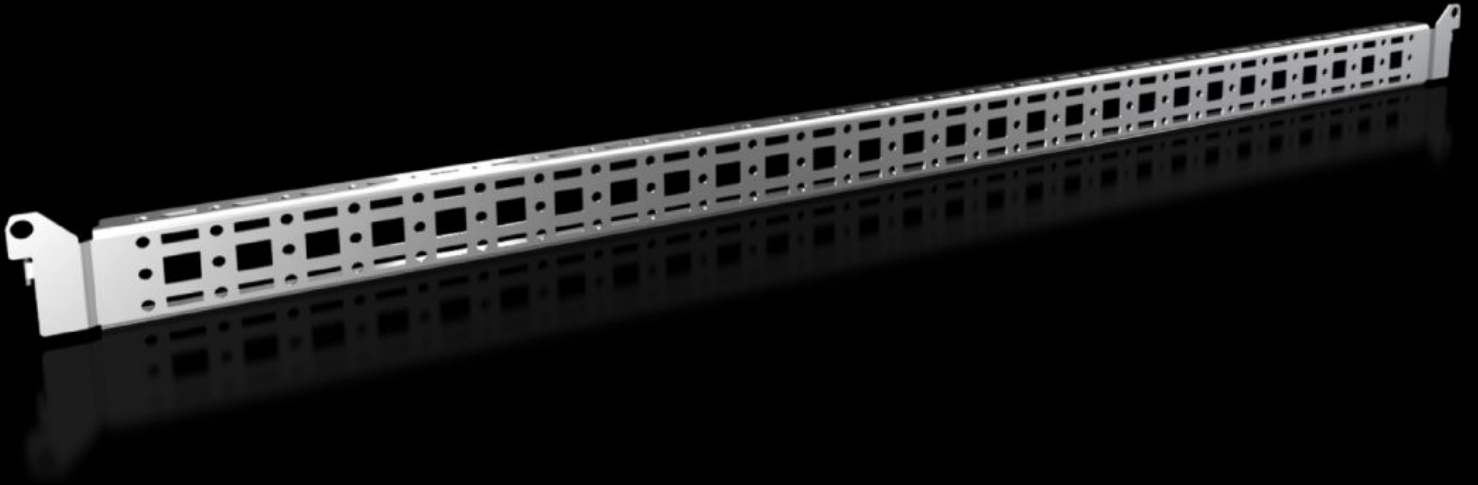

Rittal – The System.

Faster – better – everywhere.

VX 8619.740

Montaj rayı 14 x 39 mm

Durum: 19.06.2026 (Kaynak: rittal.com/tr-tr)

ENCLOSURES

POWER DISTRIBUTION

CLIMATE CONTROL

IT INFRASTRUCTURE

SOFTWARE & SERVICES

FRIEDHELM LOH GROUP