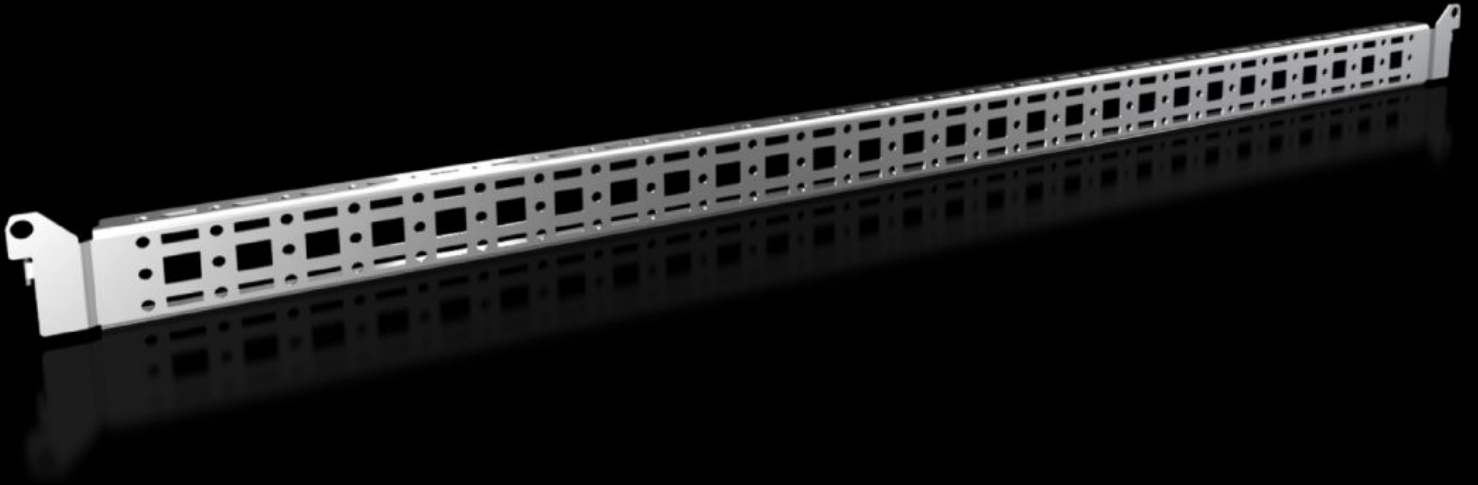

Rittal – The System.

Faster – better – everywhere.

VX 8619.740

Montaj rayı 14 x 39 mm

Durum: 19.06.2026 (Kaynak: rittal.com/tr-tr)

ENCLOSURES

POWER DISTRIBUTION

CLIMATE CONTROL

IT INFRASTRUCTURE

SOFTWARE & SERVICES

FRIEDHELM LOH GROUP

VX 8619.740 - Montaj rayı 14 x 39 mm VX, VX SE, PC, IW, AX için

Kablo kanallarını, kablo kanalı tutucularını, kapiya takılan cihazları vb. sabitlemek için

Özellikleri

| | |
|--|--|
| Model numarası | VX 8619.740 |
| Ürün açıklaması | Kablo kanallarını, kablo kanalı tutucularını, kapiya takılan cihazları vb. sabitlemek için |
| Malzeme | Çelik sac |
| Yüzey | Çinko kaplama |
| Teslimat kapsamı | Montaj malzemeleri dahil |
| Distance between fixing points | 775 mm |
| Kapı genişliği için uygun | 900 mm |
| VX SE montaj seçenekleri | In door width 900 mm |
| AX paslanmaz çelik için montaj seçenekleri | Pano genişliği 800 mm |
| Montaj talimatı | AX çelik saca montaj sadece AX iç donatım rayı ile birlikte |
| Bilgi | Sistem çerçevesinde kendi bileşenleriyle büyütme için sac vidaları veya dış açan M5 vidalar gereklidir |
| Şunlar için uygun | Pano tipi: VX SE AX paslanmaz çelik |