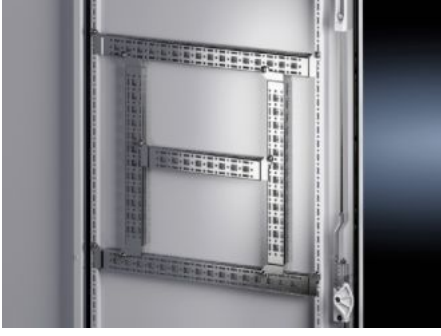

VX 8619.740 - Montaj rayı 14 x 39 mm VX, VX SE, PC, IW, AX için

Kablo kanallarını, kablo kanalı tutucularını, kapiya takılan cihazları vb. sabitlemek için

Özellikleri

Model numarası	VX 8619.740
Ürün açıklaması	Kablo kanallarını, kablo kanalı tutucularını, kapiya takılan cihazları vb. sabitlemek için
Malzeme	Çelik sac
Yüzey	Çinko kaplama
Teslimat kapsamı	Montaj malzemeleri dahil
Distance between fixing points	775 mm
Kapı genişliği için uygun	900 mm
VX SE montaj seçenekleri	In door width 900 mm
AX paslanmaz çelik için montaj seçenekleri	Pano genişliği 800 mm
Montaj talimatı	AX çelik saca montaj sadece AX iç donatım rayı ile birlikte
Bilgi	Sistem çerçevesinde kendi bileşenleriyle büyütme için sac vidaları veya dış açan M5 vidalar gereklidir
Şunlar için uygun	Pano tipi: VX SE AX paslanmaz çelik