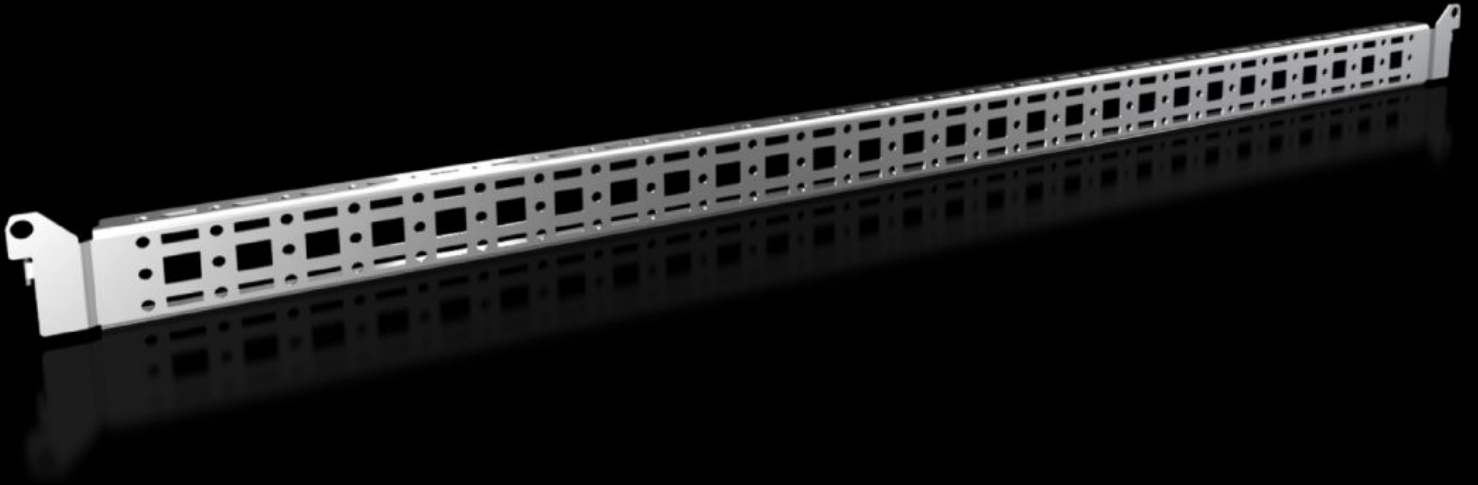

Rittal – The System.

Faster – better – everywhere.

VX 8619.740

Montaj rayı 14 x 39 mm

Durum: 09.07.2026 (Kaynak: rittal.com/tr-tr)

ENCLOSURES

POWER DISTRIBUTION

CLIMATE CONTROL

IT INFRASTRUCTURE

SOFTWARE & SERVICES

FRIEDHELM LOH GROUP

VX 8619.740 - Montaj rayı 14 x 39 mm VX, VX SE, PC, IW, AX için

Kablo kanallarını, kablo kanalı tutucularını, kapağıya takılan cihazları vb. sabitlemek için

Özellikleri

| | |
|--|--|
| Model numarası | VX 8619.740 |
| Ürün açıklaması | Kablo kanallarını, kablo kanalı tutucularını, kapağıya takılan cihazları vb. sabitlemek için |
| Malzeme | Çelik sac |
| Yüzey | Çinko kaplama |
| Teslimat kapsamı | Montaj malzemeleri dahil |
| Distance between fixing points | 775 mm |
| Kapı genişliği için uygun | 900 mm |
| VX SE montaj seçenekleri | In door width 900 mm |
| AX paslanmaz çelik için montaj seçenekleri | Pano genişliği 800 mm |
| Montaj talimatı | AX çelik saca montaj sadece AX iç donatım rayı ile birlikte |
| Bilgi | Sistem çerçevesinde kendi bileşenleriyle büyütme için sac vidaları veya dış açan M5 vidalar gereklidir |
| Şunlar için uygun | Pano tipi: VX SE AX paslanmaz çelik |