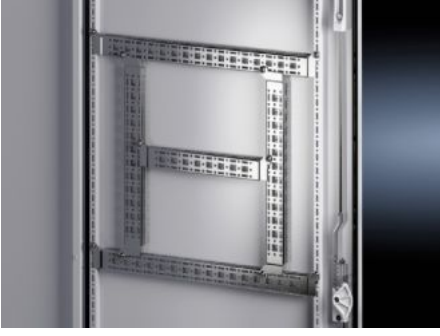

IT INFRASTRUCTURE

SOFTWARE & SERVICES

FRIEDHELM LOH GROUP

VX 8619.740 - Montaj rayı 14 x 39 mm VX, VX SE, PC, IW, AX için

Kablo kanallarını, kablo kanalı tutucularını, kapağıya takılan cihazları vb. sabitlemek için

Özellikleri

Model numarası	VX 8619.740
Ürün açıklaması	Kablo kanallarını, kablo kanalı tutucularını, kapağıya takılan cihazları vb. sabitlemek için
Malzeme	Çelik sac
Yüzey	Çinko kaplama
Teslimat kapsamı	Montaj malzemeleri dahil
Distance between fixing points	775 mm
Kapı genişliği için uygun	900 mm
VX SE montaj seçenekleri	In door width 900 mm
AX paslanmaz çelik için montaj seçenekleri	Pano genişliği 800 mm
Montaj talimatı	AX çelik saca montaj sadece AX iç donatım rayı ile birlikte
Bilgi	Sistem çerçevesinde kendi bileşenleriyle büyütme için sac vidaları veya dış açan M5 vidalar gereklidir
Şunlar için uygun	Pano tipi: VX SE AX paslanmaz çelik