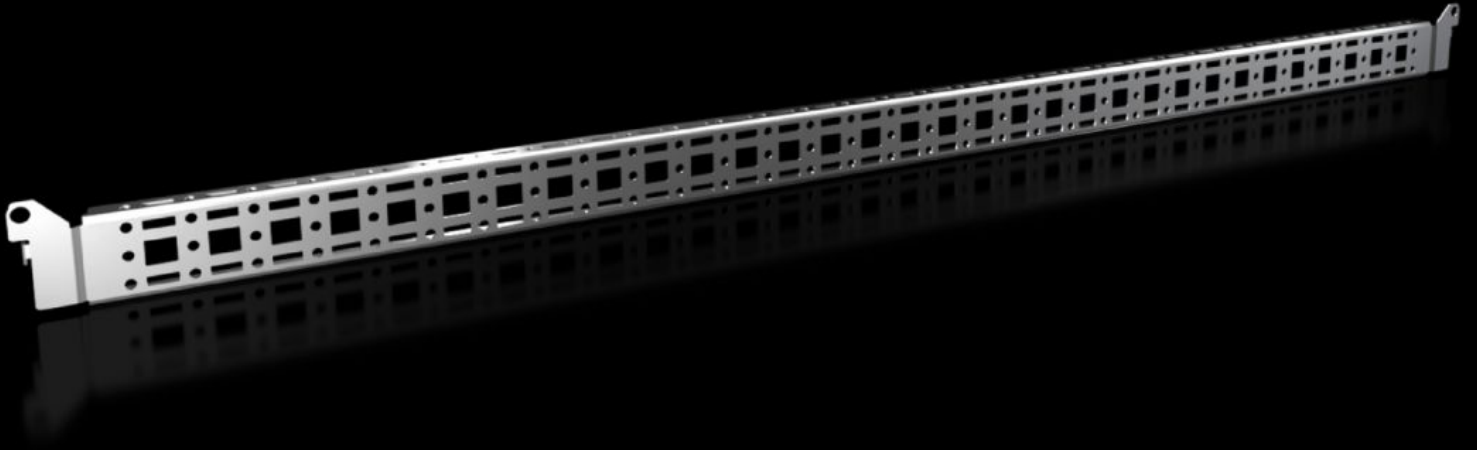

Rittal – The System.

Faster – better – everywhere.

VX 8619.750

Montaj rayı 14 x 39 mm

Durum: 08.07.2026 (Kaynak: rittal.com/tr-tr)

ENCLOSURES

POWER DISTRIBUTION

CLIMATE CONTROL

IT INFRASTRUCTURE

SOFTWARE & SERVICES

FRIEDHELM LOH GROUP

VX 8619.750 - Montaj rayı 14 x 39 mm VX, VX SE, PC, IW, AX için

Kablo kanallarını, kablo kanalı tutucularını, kapağıya takılan cihazları vb. sabitlemek için

Özellikleri

Model numarası	VX 8619.750
Ürün açıklaması	Kablo kanallarını, kablo kanalı tutucularını, kapağıya takılan cihazları vb. sabitlemek için
Malzeme	Çelik sac
Yüzey	Çinko kaplama
Teslimat kapsamı	Montaj malzemeleri dahil
Distance between fixing points	875 mm
Kapı genişliği için uygun	1.000 mm
VX SE montaj seçenekleri	In door width 900 mm
AX paslanmaz çelik için montaj seçenekleri	Pano yüksekliği 1000 mm
Montaj talimatı	AX çelik saca montaj sadece AX iç donatım rayı ile birlikte
Bilgi	Sistem çerçevesinde kendi bileşenleriyle büyütme için sac vidaları veya dış açan M5 vidalar gereklidir

Özellikleri

Şunlar için uygun	Pano tipi: VX SE AX paslanmaz çelik Suitable for width or height or depth: 1.000 mm
Paketteki adet	4 adet
Net ağırlık	1,776 kg
Brüt ağırlık	2,06 kg
PCF/VE (beşikten kapıya)	13,6
Gümrük tarifesi numarası	73269098
ETIM 9	EC002620
ECLASS 8.0	27189234
Ürün açıklaması	VX Sistem rayı 14 x 39 mm, kapı genişliği: 1000 mm