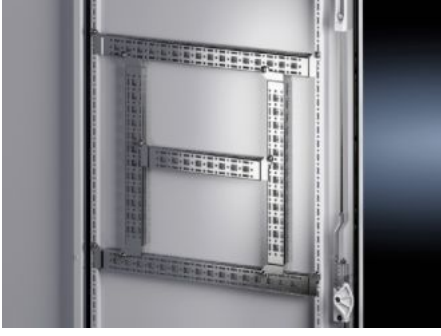

IT INFRASTRUCTURE

SOFTWARE & SERVICES

FRIEDHELM LOH GROUP

VX 8619.750 - Montaj rayı 14 x 39 mm VX, VX SE, PC, IW, AX için

Kablo kanallarını, kablo kanalı tutucularını, kapağıya takılan cihazları vb. sabitlemek için

Özellikleri

Model numarası	VX 8619.750
Ürün açıklaması	Kablo kanallarını, kablo kanalı tutucularını, kapağıya takılan cihazları vb. sabitlemek için
Malzeme	Çelik sac
Yüzey	Çinko kaplama
Teslimat kapsamı	Montaj malzemeleri dahil
Distance between fixing points	875 mm
Kapı genişliği için uygun	1.000 mm
VX SE montaj seçenekleri	In door width 900 mm
AX paslanmaz çelik için montaj seçenekleri	Pano yüksekliği 1000 mm
Montaj talimatı	AX çelik saca montaj sadece AX iç donatım rayı ile birlikte
Bilgi	Sistem çerçevesinde kendi bileşenleriyle büyütme için sac vidaları veya dış açan M5 vidalar gereklidir

Özellikleri

Şunlar için uygun

Pano tipi: VX SE
AX paslanmaz çelik
Suitable for width or height or depth: 1.000 mm

Paketteki adet

4 adet

Net ağırlık

1,776 kg

Brüt ağırlık