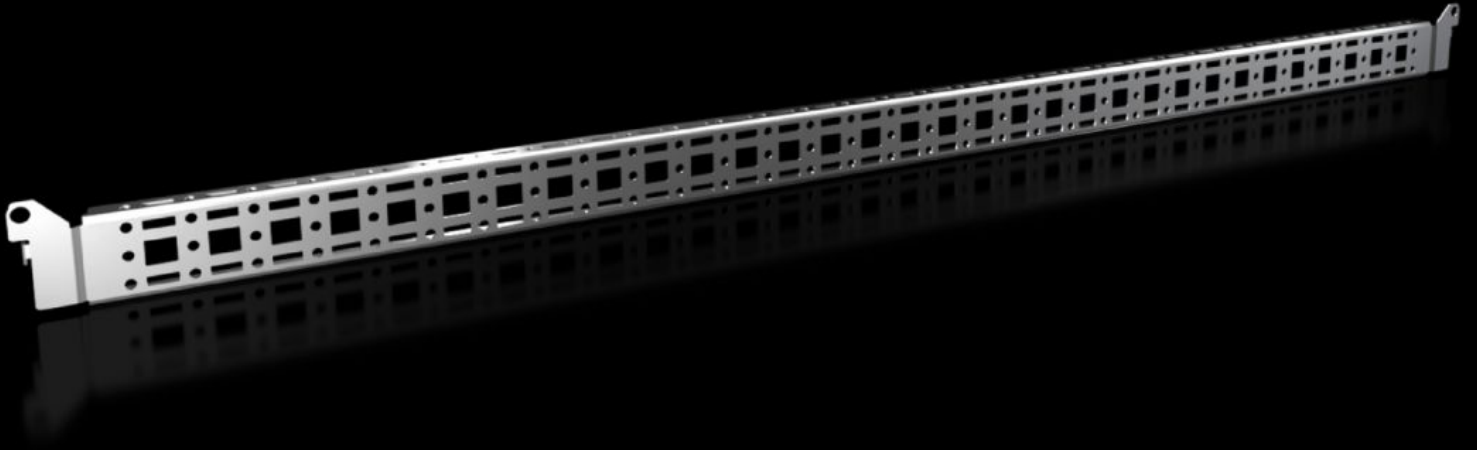

Rittal – The System.

Faster – better – everywhere.

VX 8619.750

Montaj rayı 14 x 39 mm

Durum: 11.05.2026 (Kaynak: rittal.com/tr-tr)

ENCLOSURES

POWER DISTRIBUTION

CLIMATE CONTROL

IT INFRASTRUCTURE

SOFTWARE & SERVICES

FRIEDHELM LOH GROUP

VX 8619.750 - Montaj rayı 14 x 39 mm VX, VX SE, PC, IW, AX için

Kablo kanallarını, kablo kanalı tutucularını, kapağıya takılan cihazları vb. sabitlemek için

Özellikleri

Model numarası	VX 8619.750
Ürün açıklaması	Kablo kanallarını, kablo kanalı tutucularını, kapağıya takılan cihazları vb. sabitlemek için
Malzeme	Çelik sac
Yüzey	Çinko kaplama
Teslimat kapsamı	Montaj malzemeleri dahil
Distance between fixing points	875 mm
Kapı genişliği için uygun	1.000 mm
VX SE montaj seçenekleri	In door width 900 mm
AX paslanmaz çelik için montaj seçenekleri	Pano yüksekliği 1000 mm
Montaj talimatı	AX çelik saca montaj sadece AX iç donatım rayı ile birlikte
Bilgi	Sistem çerçevesinde kendi bileşenleriyle büyütme için sac vidaları veya dış açan M5 vidalar gereklidir

Özellikleri

Şunlar için uygun

Pano tipi: VX SE
AX paslanmaz çelik
Suitable for width or height or depth: 1.000 mm

Paketteki adet

4 adet

Net ağırlık

1,776 kg

Brüt ağırlık