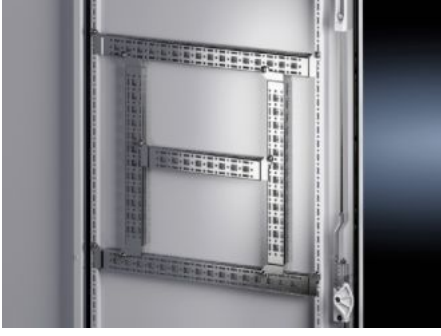

IT INFRASTRUCTURE

SOFTWARE & SERVICES

FRIEDHELM LOH GROUP

VX 8619.750 - Montaj rayı 14 x 39 mm VX, VX SE, PC, IW, AX için

Kablo kanallarını, kablo kanalı tutucularını, kapağıya takılan cihazları vb. sabitlemek için

Özellikleri

Model numarası	VX 8619.750
Ürün açıklaması	Kablo kanallarını, kablo kanalı tutucularını, kapağıya takılan cihazları vb. sabitlemek için
Malzeme	Çelik sac
Yüzey	Çinko kaplama
Teslimat kapsamı	Montaj malzemeleri dahil
Distance between fixing points	875 mm
Kapı genişliği için uygun	1.000 mm
VX SE montaj seçenekleri	In door width 900 mm
AX paslanmaz çelik için montaj seçenekleri	Pano yüksekliği 1000 mm
Montaj talimatı	AX çelik saca montaj sadece AX iç donatım rayı ile birlikte
Bilgi	Sistem çerçevesinde kendi bileşenleriyle büyütme için sac vidaları veya dış açan M5 vidalar gereklidir

Özellikleri

Şunlar için uygun	Pano tipi: VX SE AX paslanmaz çelik Suitable for width or height or depth: 1.000 mm
Paketteki adet	4 adet
Net ağırlık	1,776 kg
Brüt ağırlık	2,06 kg
PCF/VE (beşikten kapıya)	13,6
Gümrük tarifesi numarası	73269098
ETIM 9	EC002620
ECLASS 8.0	27189234
Ürün açıklaması	VX Sistem rayı 14 x 39 mm, kapı genişliği: 1000 mm