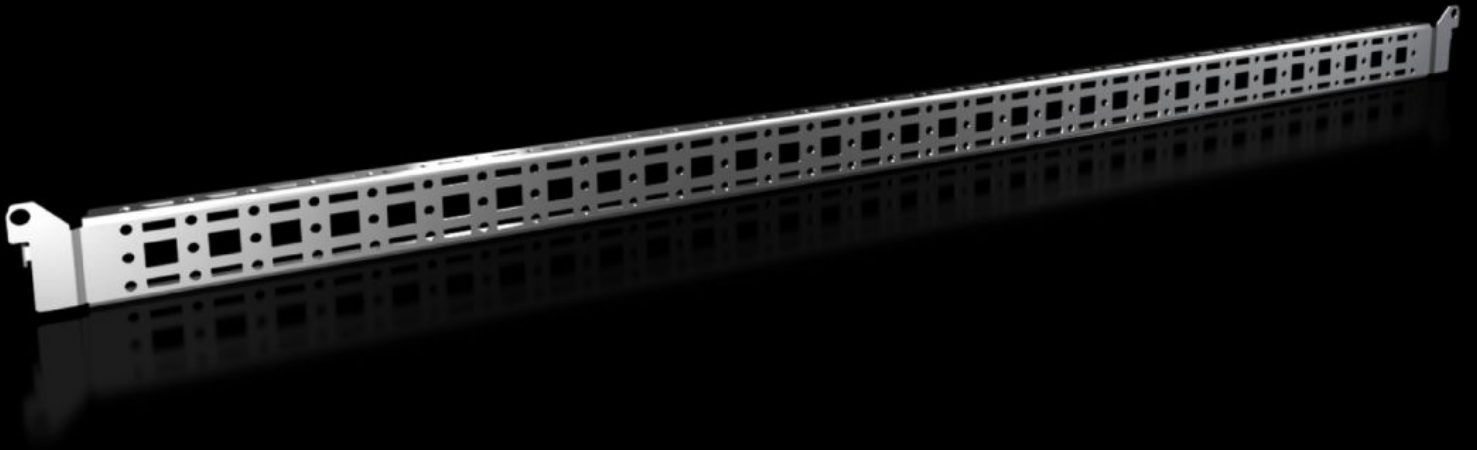

Rittal – The System.

Faster – better – everywhere.

VX 8619.750

Montaj rayı 14 x 39 mm

Durum: 02.04.2026 (Kaynak: rittal.com/tr-tr)

ENCLOSURES

POWER DISTRIBUTION

CLIMATE CONTROL

IT INFRASTRUCTURE

SOFTWARE & SERVICES

FRIEDHELM LOH GROUP

VX 8619.750 - Montaj rayı 14 x 39 mm VX, VX SE, PC, IW, AX için

Kablo kanallarını, kablo kanalı tutucularını, kapiya takılan cihazları vb. sabitlemek için

Özellikleri

Model numarası	VX 8619.750
Ürün açıklaması	Kablo kanallarını, kablo kanalı tutucularını, kapiya takılan cihazları vb. sabitlemek için
Malzeme	Çelik sac
Yüzey	Çinko kaplama
Teslimat kapsamı	Montaj malzemeleri dahil
Distance between fixing points	875 mm
Kapı genişliği için uygun	1.000 mm
VX SE montaj seçenekleri	In door width 900 mm
AX paslanmaz çelik için montaj seçenekleri	Pano yüksekliği 1000 mm
Montaj talimatı	AX çelik saca montaj sadece AX iç donatım rayı ile birlikte
Bilgi	Sistem çerçevesinde kendi bileşenleriyle büyütme için sac vidaları veya dış açan M5 vidalar gereklidir

Özellikleri

Şunlar için uygun

Pano tipi: VX SE
AX paslanmaz çelik
Suitable for width or height or depth: 1.000 mm

Paketteki adet

4 adet

Net ağırlık

1,776 kg

Brüt ağırlık