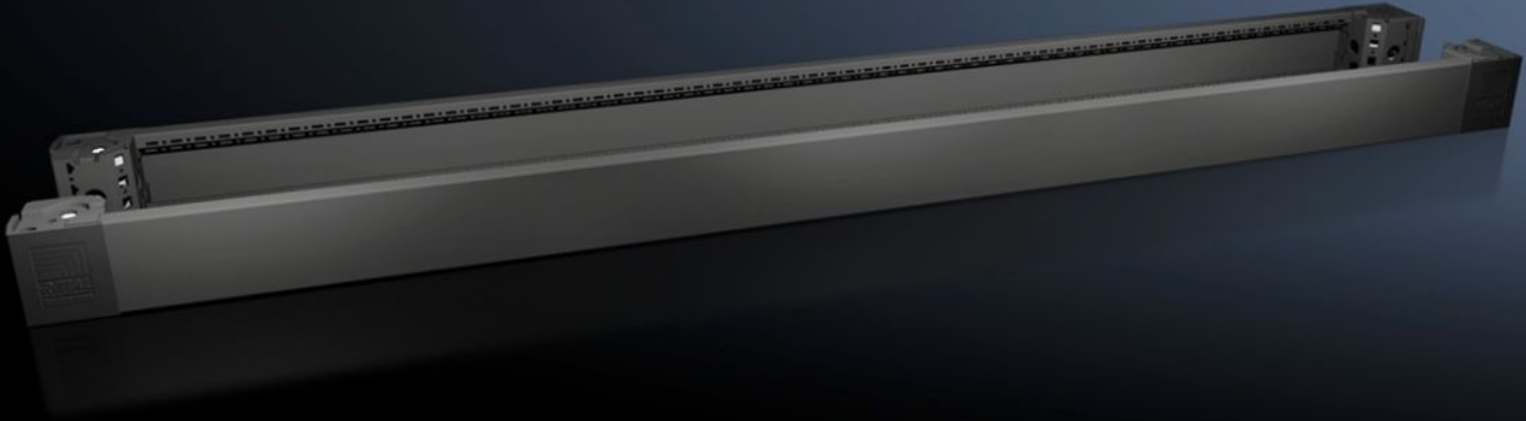

Rittal – The System.

Faster – better – everywhere.

VX 8620.009

Baza kapatma plakalı baza köşe parçaları, ön ve arka, 100 mm

Durum: 21.06.2026 (Kaynak: rittal.com/tr-tr)

ENCLOSURES

POWER DISTRIBUTION

CLIMATE CONTROL

IT INFRASTRUCTURE

SOFTWARE & SERVICES

FRIEDHELM LOH GROUP

VX 8620.009 - Baza kapatma plakalı baza köşe parçaları, ön ve arka, 100 mm VX, VX IT, VX SE, TE, TS, TS IT, TP, PC, IW için

Modüler pano sistemine kendi kendini konumlandıran köşe montaj parçaları, uygulamaya bağlı olarak kapatma plakalı veya plakasız kullanılabilir. Vida bağlantı noktasına optimum erişim için baza köşe parçasındaki büyük açıklıklar, bir köşe ve bölme kapağı ile gizlenebilir.

Özellikleri

Model numarası	VX 8620.009
Ürün açıklaması	Modüler pano sistemine kendi kendini konumlandıran köşe montaj parçaları, uygulamaya bağlı olarak kapatma plakalı veya plakasız kullanılabilir. Vida bağlantı noktasına optimum erişim için baza köşe parçasındaki büyük açıklıklar, bir köşe ve bölme kapağı ile gizlenebilir.
Malzeme	Baza köşe parçası: Çelik sac Baza kapatma plakası ön/arka: Çelik sac Köşe ve birleştirme kapağı: Plastik
Renk	RAL 9005
Teslimat kapsamı	4 baza köşe parçası, 100 mm yükseklikte 4 köşe kapağı 1 birleştirme kapağı 2 baza kapatma plakası ön/arka, 100 mm yükseklikte Montaj malzemeleri dahil
Bilgi	Baza kapatma plakaları, bazanın yandan sonlandırılması için bazaların kendi aralarında ek stabilizasyonu veya bazanın iç büyütmesi için
Ölçüler	Yükseklik: 100 mm
Şunlar için uygun	Pano tipi: VX Genişlik: = 1.800 mm
Ağırlık/ambalaj	8,55 kg
Paketteki adet	2 adet

Özellikleri

Net ağırlık	8,076 kg
Brüt ağırlık	8,62 kg
Gümrük tarifesi numarası	94039910
ECLASS 8.0	27182003
Ürün açıklaması	Baza kaplamasıyla VX baza köşe parçası, ön ve arka, Y: 100 mm, G: 1800 mm, çelik sac