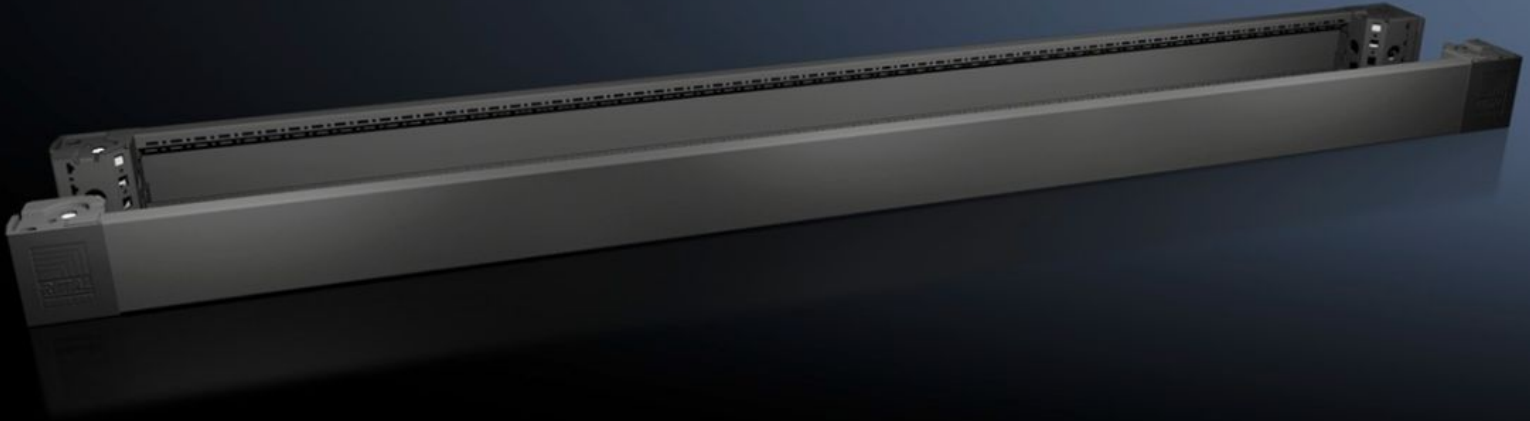

Rittal – The System.

Faster – better – everywhere.

VX 8620.009

Baza kapatma plakalı baza köşe parçaları, ön ve arka, 100 mm

Durum: 06.05.2026 (Kaynak: rittal.com/tr-tr)

ENCLOSURES

POWER DISTRIBUTION

CLIMATE CONTROL

IT INFRASTRUCTURE

SOFTWARE & SERVICES

FRIEDHELM LOH GROUP

VX 8620.009 - Baza kapatma plakalı baza köşe parçaları, ön ve arka, 100 mm VX, VX IT, VX SE, TE, TS, TS IT, TP, PC, IW için

Modüler pano sistemine kendi kendini konumlandıran köşe montaj parçaları, uygulamaya bağlı olarak kapatma plakalı veya plakasız kullanılabilir. Vida bağlantı noktasına optimum erişim için baza köşe parçasındaki büyük açıklıklar, bir köşe ve bölme kapağı ile gizlenebilir.

Özellikleri

Model numarası	VX 8620.009
Ürün açıklaması	Modüler pano sistemine kendi kendini konumlandıran köşe montaj parçaları, uygulamaya bağlı olarak kapatma plakalı veya plakasız kullanılabilir. Vida bağlantı noktasına optimum erişim için baza köşe parçasındaki büyük açıklıklar, bir köşe ve bölme kapağı ile gizlenebilir.
Malzeme	Baza köşe parçası: Çelik sac Baza kapatma plakası ön/arka: Çelik sac Köşe ve birleştirme kapağı: Plastik
Renk	RAL 9005
Teslimat kapsamı	4 baza köşe parçası, 100 mm yükseklikte 4 köşe kapağı 1 birleştirme kapağı 2 baza kapatma plakası ön/arka, 100 mm yükseklikte Montaj malzemeleri dahil
Bilgi	Baza kapatma plakaları, bazanın yandan sonlandırılması için bazaların kendi aralarında ek stabilizasyonu veya bazanın iç büyütmesi için
Ölçüler	Yükseklik: 100 mm
Şunlar için uygun	Pano tipi: VX Genişlik: = 1.800 mm
Ağırlık/ambalaj	8,55 kg
Paketteki adet	2 adet