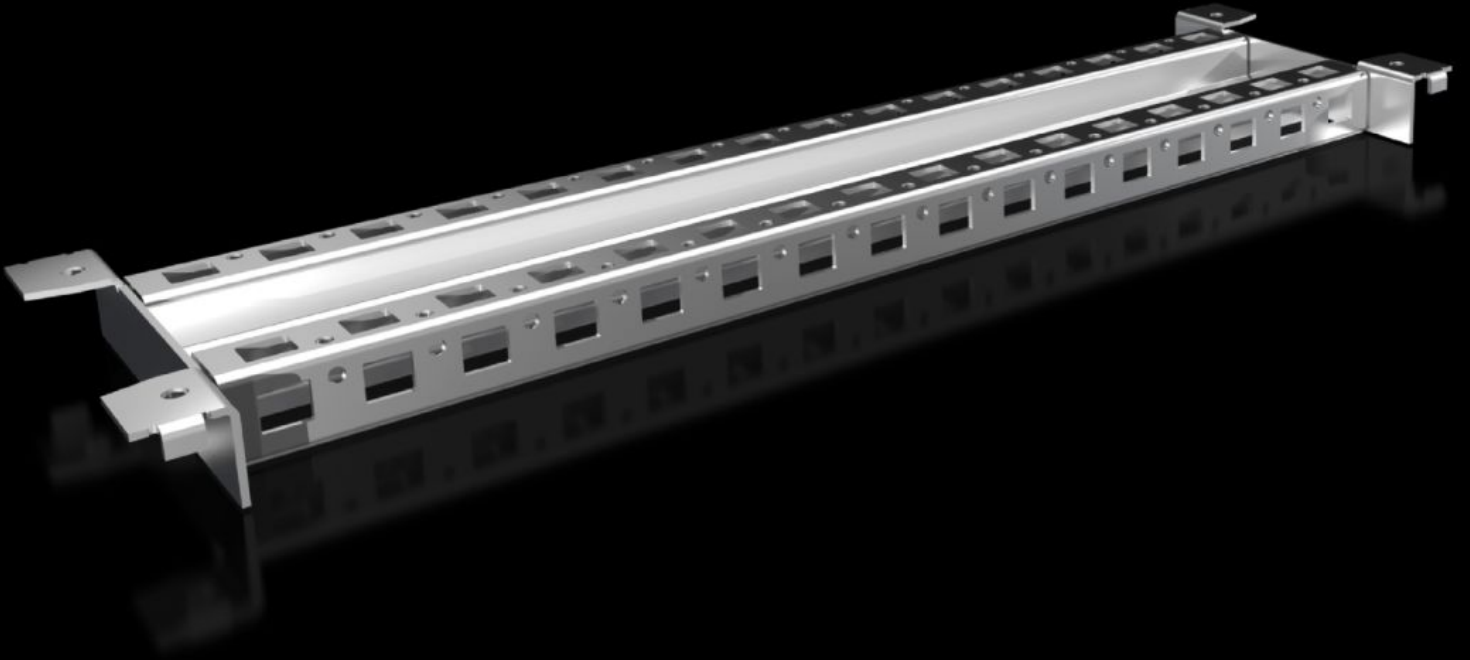

Rittal – The System.

Faster – better – everywhere.

VX 8620.900 Sistem bölme

Durum: 08.07.2026 (Kaynak: rittal.com/tr-tr)

ENCLOSURES

POWER DISTRIBUTION

CLIMATE CONTROL

IT INFRASTRUCTURE

SOFTWARE & SERVICES

FRIEDHELM LOH GROUP

VX 8620.900 - Sistem bölme VX için

Pano genişliğini iki alan olarak böler. Böylece ör. 1200 mm genişliğindeki panolarda 600 mm genişliğindeki montaj plakaları, kablo tutucu raylar veya döner çerçeveler panolara takılabilir.

Özellikleri

Model numarası	VX 8620.900
Ürün açıklaması	Pano genişliğini iki alan olarak böler. Böylece ör. 1200 mm genişliğindeki panolarda 600 mm genişliğindeki montaj plakaları, kablo tutucu raylar veya döner çerçeveler panolara takılabilir.
Malzeme	Çelik sac
Yüzey	Çinko kaplama
Teslimat kapsamı	Montaj malzemeleri dahil
Şunlar için uygun	Derinlik: = 500 mm
Paketteki adet	2 adet
Net ağırlık	1,28 kg
Brüt ağırlık	2,64 kg
Gümrük tarifesi numarası	73269098
ETIM 9	EC002620
ECLASS 8.0	27189261
Ürün açıklaması	VX Sistem bölme, D: 500 mm