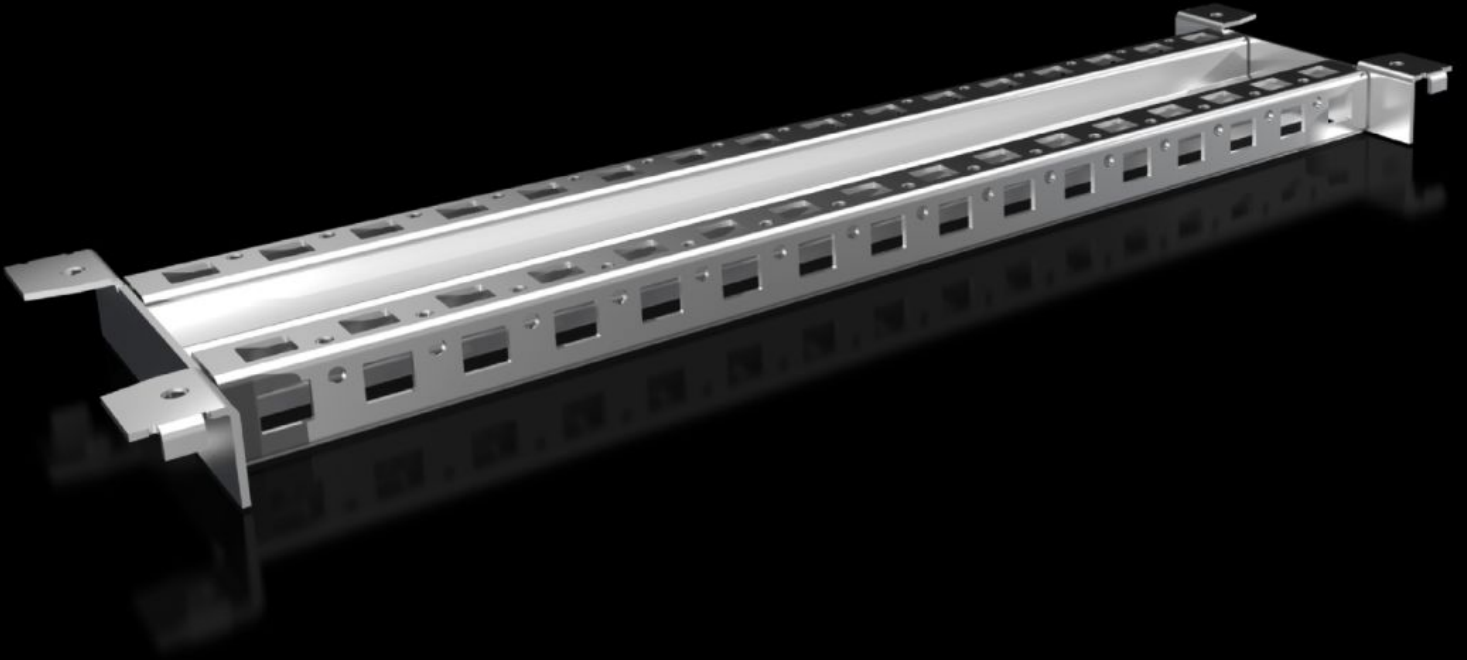

Rittal – The System.

Faster – better – everywhere.

VX 8620.900 Sistem bölme

Durum: 23.05.2026 (Kaynak: rittal.com/tr-tr)

ENCLOSURES

POWER DISTRIBUTION

CLIMATE CONTROL

IT INFRASTRUCTURE

SOFTWARE & SERVICES

FRIEDHELM LOH GROUP