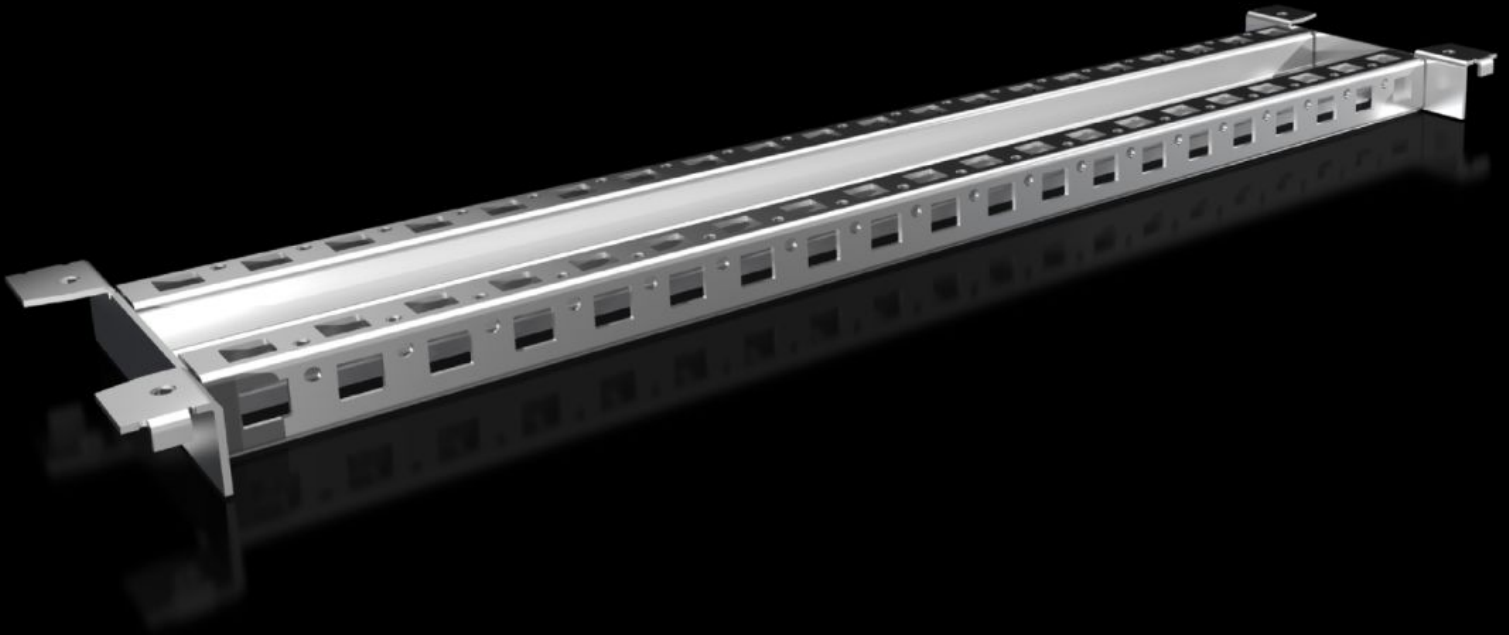

Rittal – The System.

Faster – better – everywhere.

VX 8620.901 Sistem bölme

Durum: 09.05.2026 (Kaynak: rittal.com/tr-tr)

ENCLOSURES

POWER DISTRIBUTION

CLIMATE CONTROL

IT INFRASTRUCTURE

SOFTWARE & SERVICES

FRIEDHELM LOH GROUP