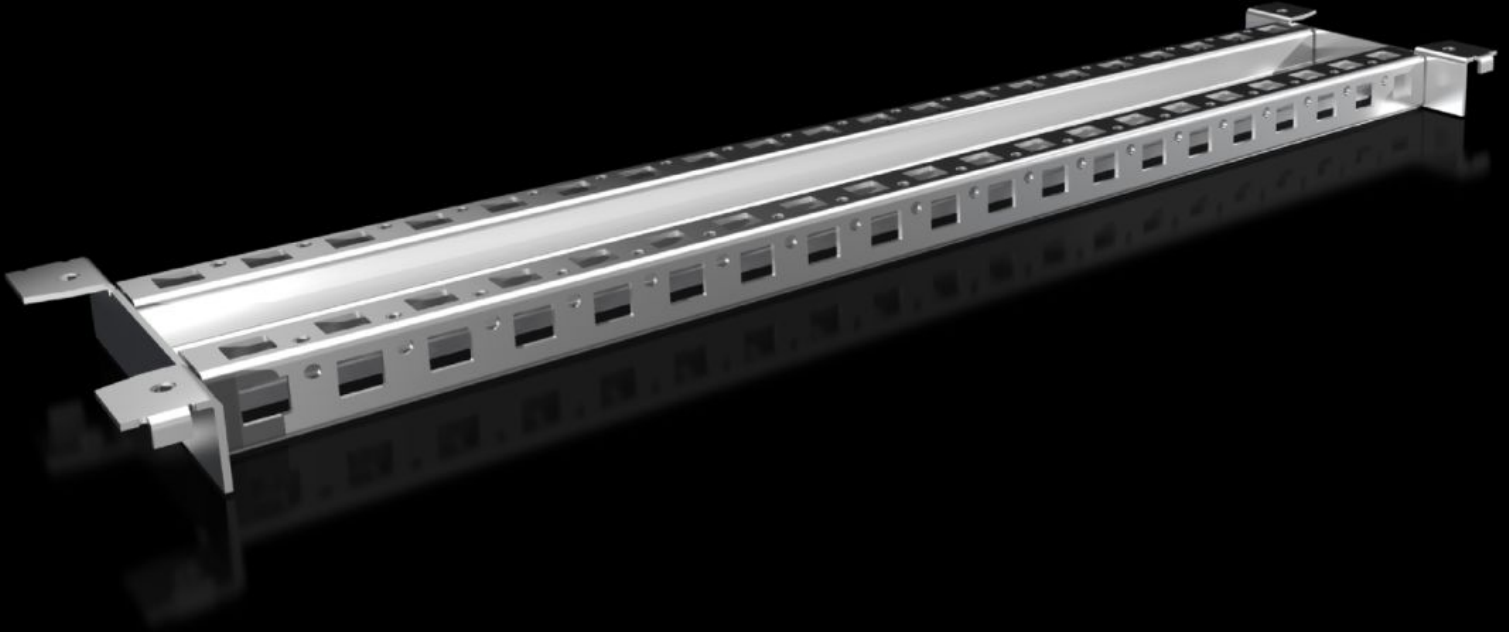

Rittal – The System.

Faster – better – everywhere.

VX 8620.901 Sistem bölme

Durum: 27.06.2026 (Kaynak: rittal.com/tr-tr)

ENCLOSURES

POWER DISTRIBUTION

CLIMATE CONTROL

IT INFRASTRUCTURE

SOFTWARE & SERVICES

FRIEDHELM LOH GROUP

VX 8620.901 - Sistem bölme VX için

Pano genişliğini iki alan olarak böler. Böylece ör. 1200 mm genişliğindeki panolarda 600 mm genişliğindeki montaj plakaları, kablo tutucu raylar veya döner çerçeveler panolara takılabilir.

Özellikleri

Model numarası	VX 8620.901
Ürün açıklaması	Pano genişliğini iki alan olarak böler. Böylece ör. 1200 mm genişliğindeki panolarda 600 mm genişliğindeki montaj plakaları, kablo tutucu raylar veya döner çerçeveler panolara takılabilir.
Malzeme	Çelik sac
Yüzey	Çinko kaplama
Teslimat kapsamı	Montaj malzemeleri dahil
Şunlar için uygun	Derinlik: = 600 mm
Paketteki adet	2 adet
Net ağırlık	3 kg
Brüt ağırlık	3,04 kg
Gümrük tarifesi numarası	73269098
ETIM 9	EC002620
ECLASS 8.0	27189261
Ürün açıklaması	VX Sistem bölme, D: 600 mm