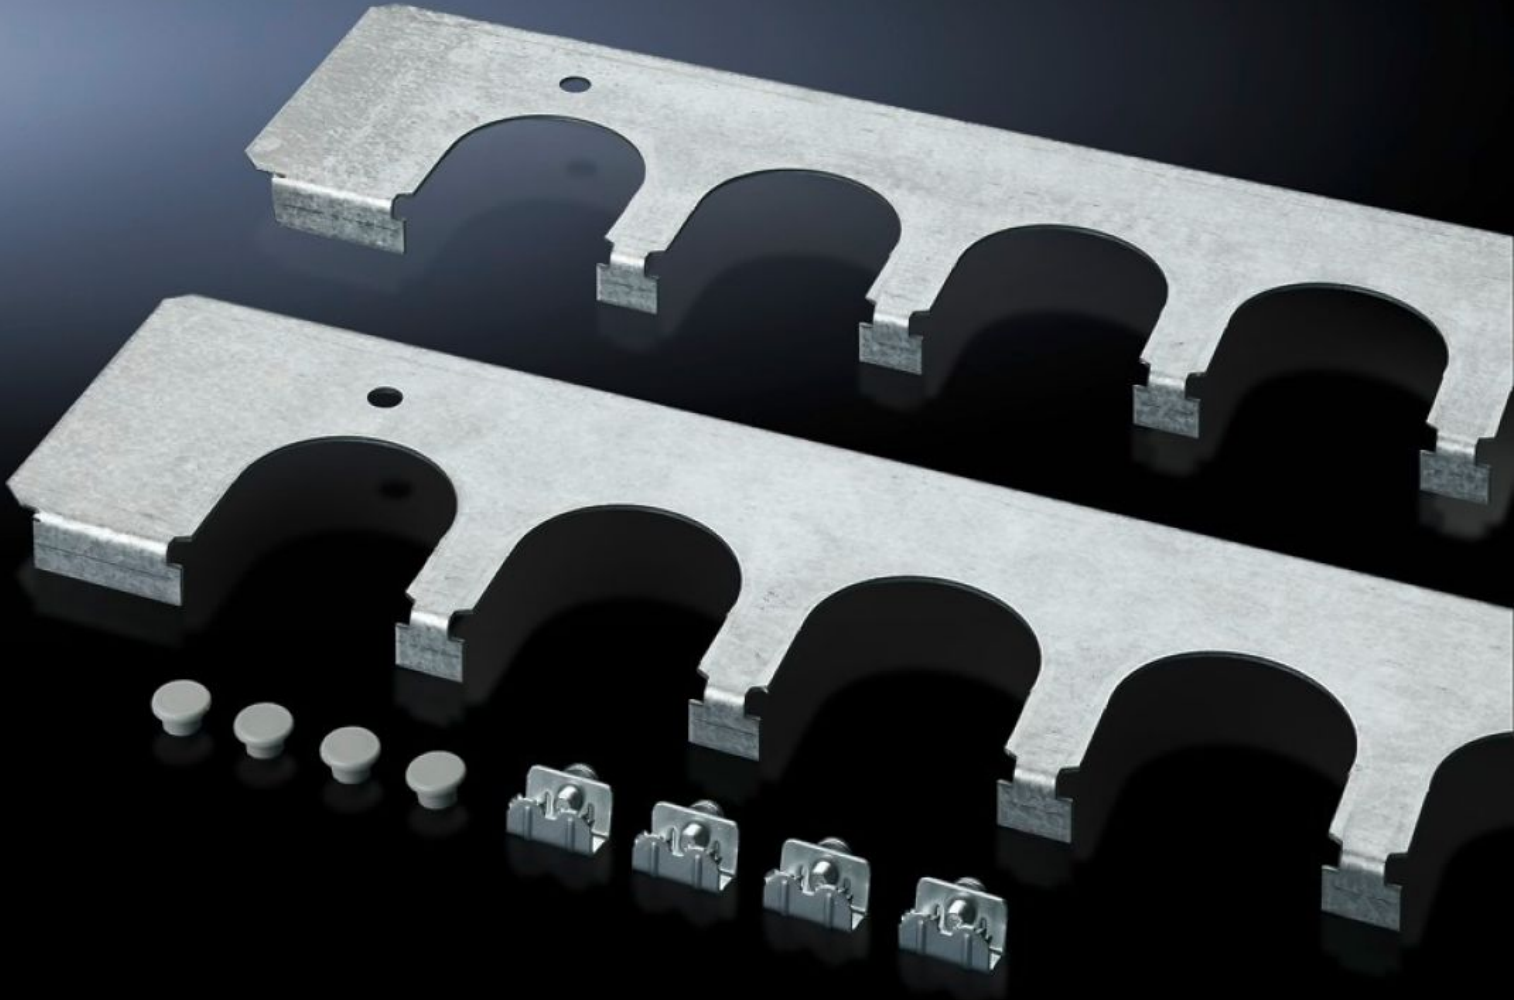

Rittal – The System.

Faster – better – everywhere.

SZ 8800.060

Kablo giriş plakaları

Durum: 17.04.2026 (Kaynak: rittal.com/tr-tr)

ENCLOSURES

POWER DISTRIBUTION

CLIMATE CONTROL

IT INFRASTRUCTURE

SOFTWARE & SERVICES

FRIEDHELM LOH GROUP