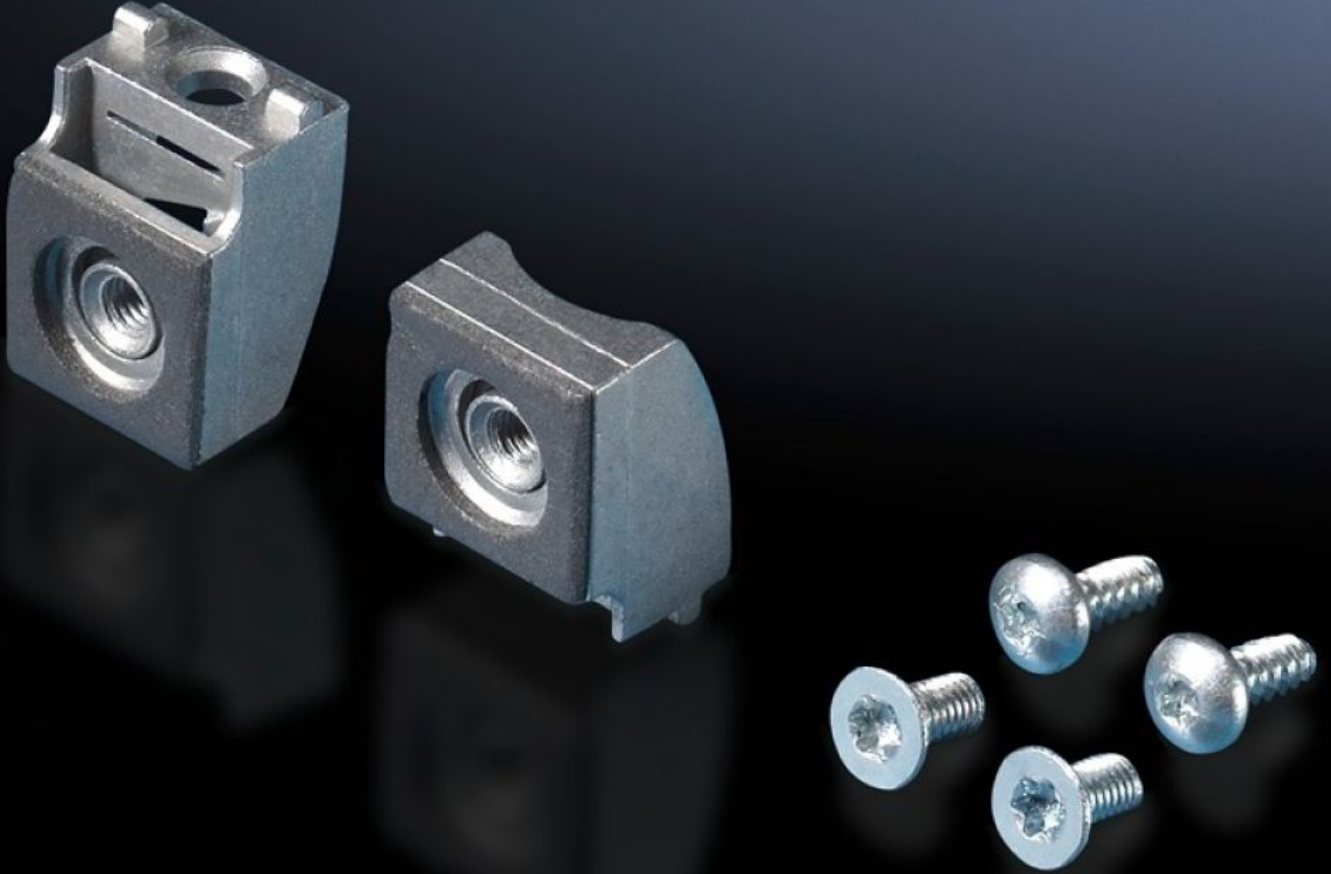

Rittal – The System.

Faster – better – everywhere.

TS 8800.071

Yassı parça tutucu, iç

Durum: 22.05.2026 (Kaynak: rittal.com/tr-tr)

ENCLOSURES

POWER DISTRIBUTION

CLIMATE CONTROL

IT INFRASTRUCTURE

SOFTWARE & SERVICES

FRIEDHELM LOH GROUP