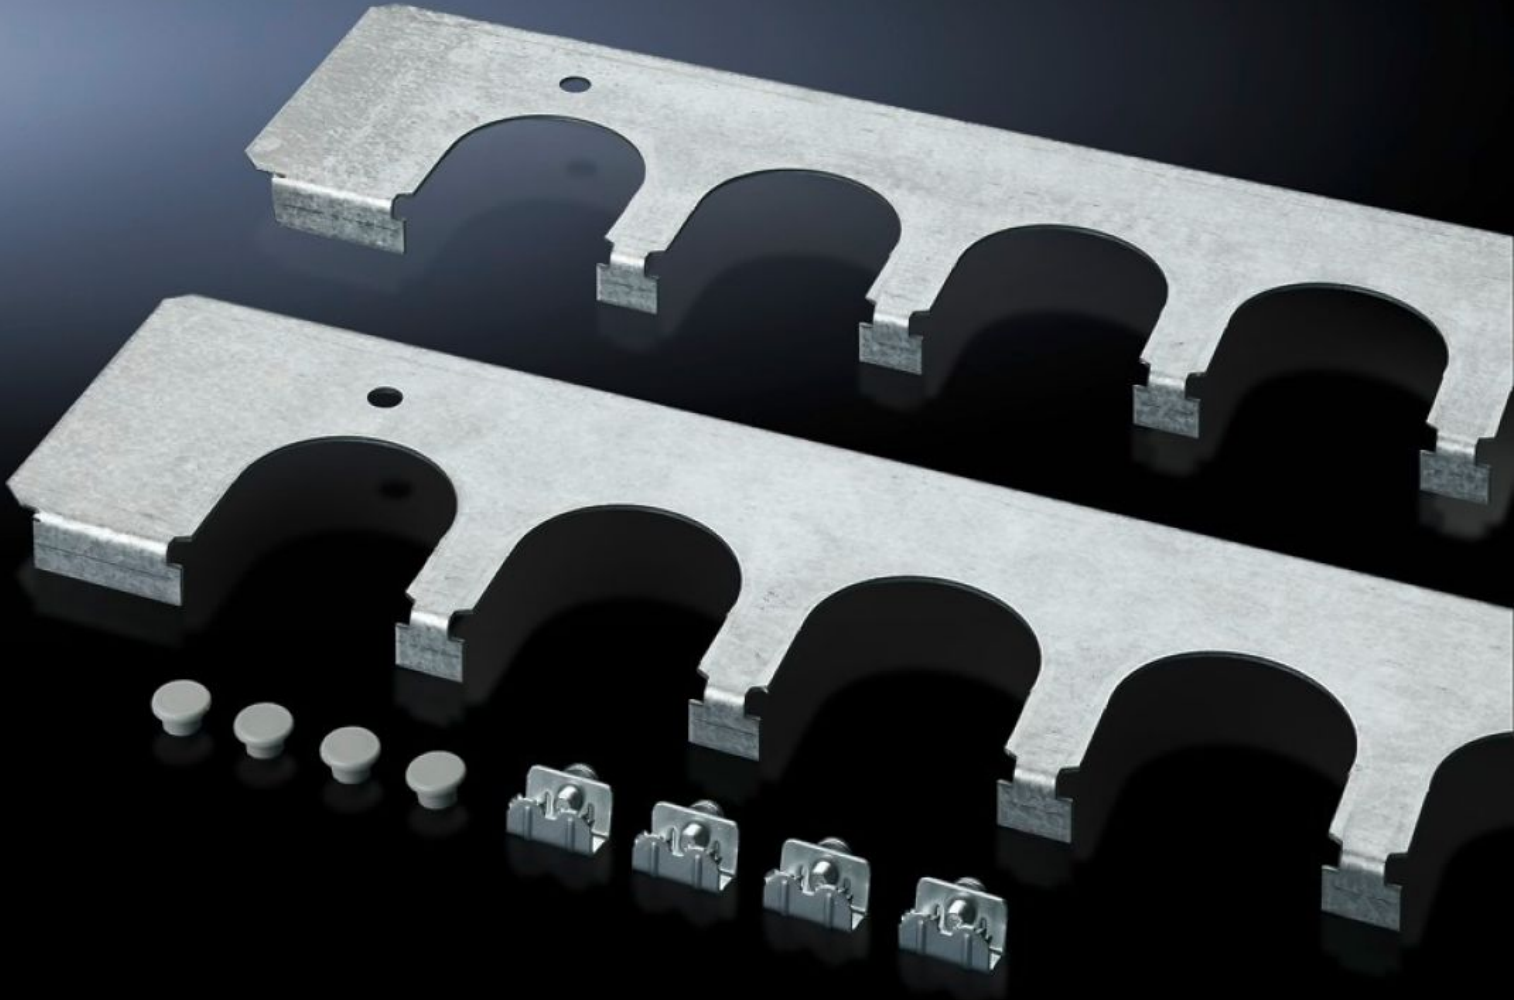

Rittal – The System.

Faster – better – everywhere.

SZ 8800.080

Kablo giriş plakaları

Durum: 22.05.2026 (Kaynak: rittal.com/tr-tr)

ENCLOSURES

POWER DISTRIBUTION

CLIMATE CONTROL

IT INFRASTRUCTURE

SOFTWARE & SERVICES

FRIEDHELM LOH GROUP