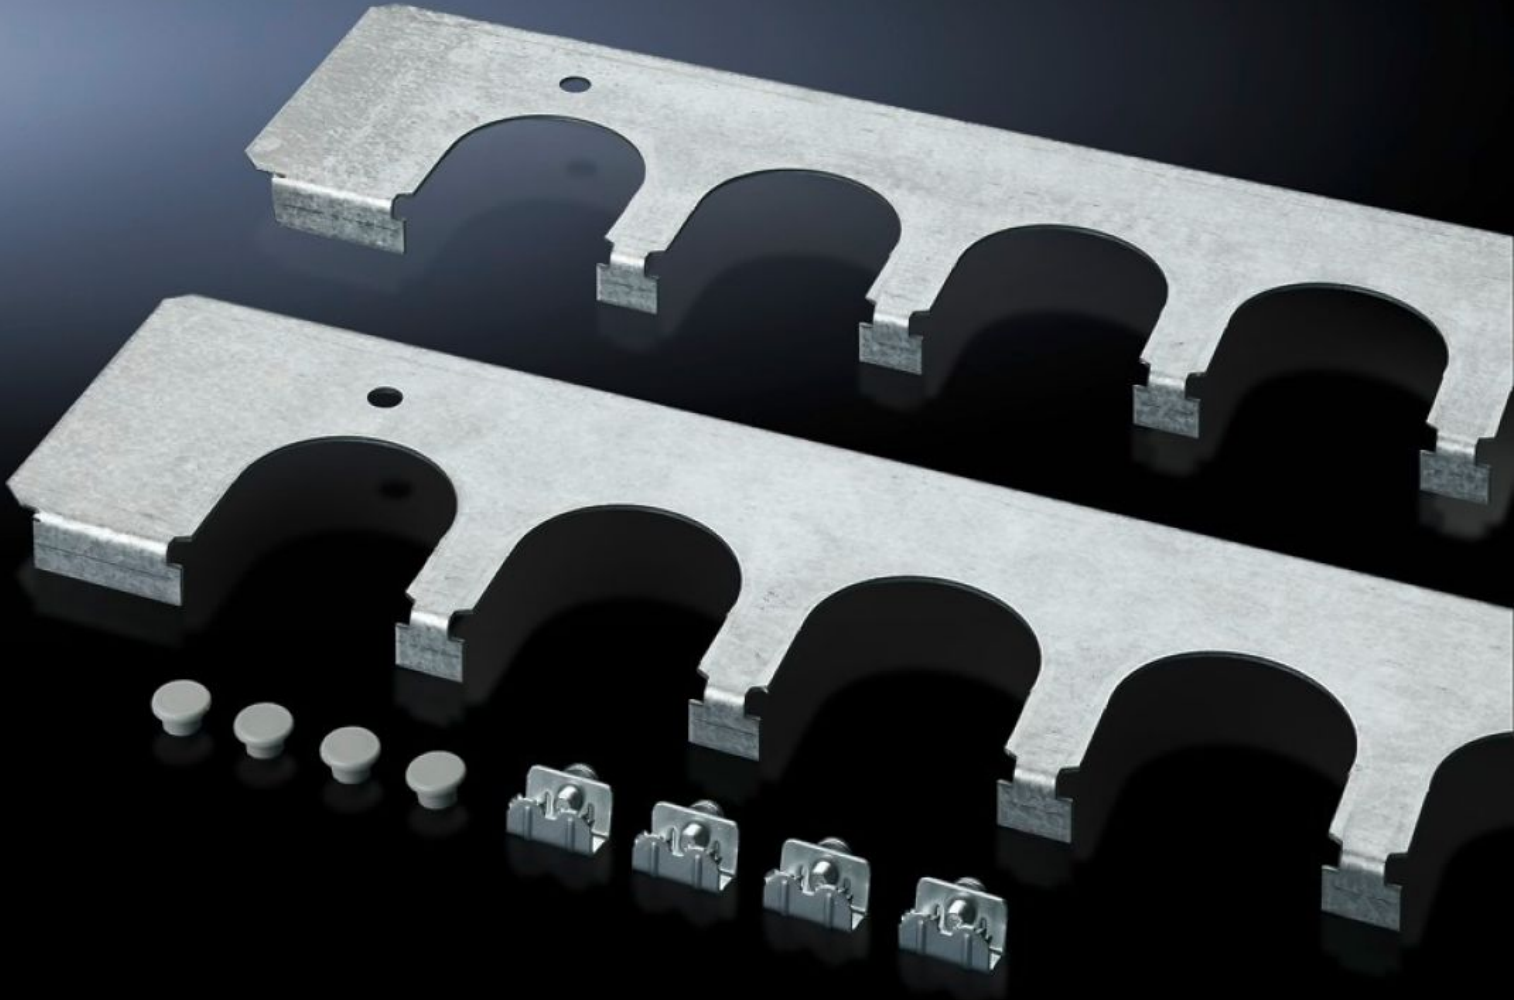

Rittal – The System.

Faster – better – everywhere.

SZ 8800.100

Kablo giriş plakaları

Durum: 21.06.2026 (Kaynak: rittal.com/tr-tr)

ENCLOSURES

POWER DISTRIBUTION

CLIMATE CONTROL

IT INFRASTRUCTURE

SOFTWARE & SERVICES

FRIEDHELM LOH GROUP