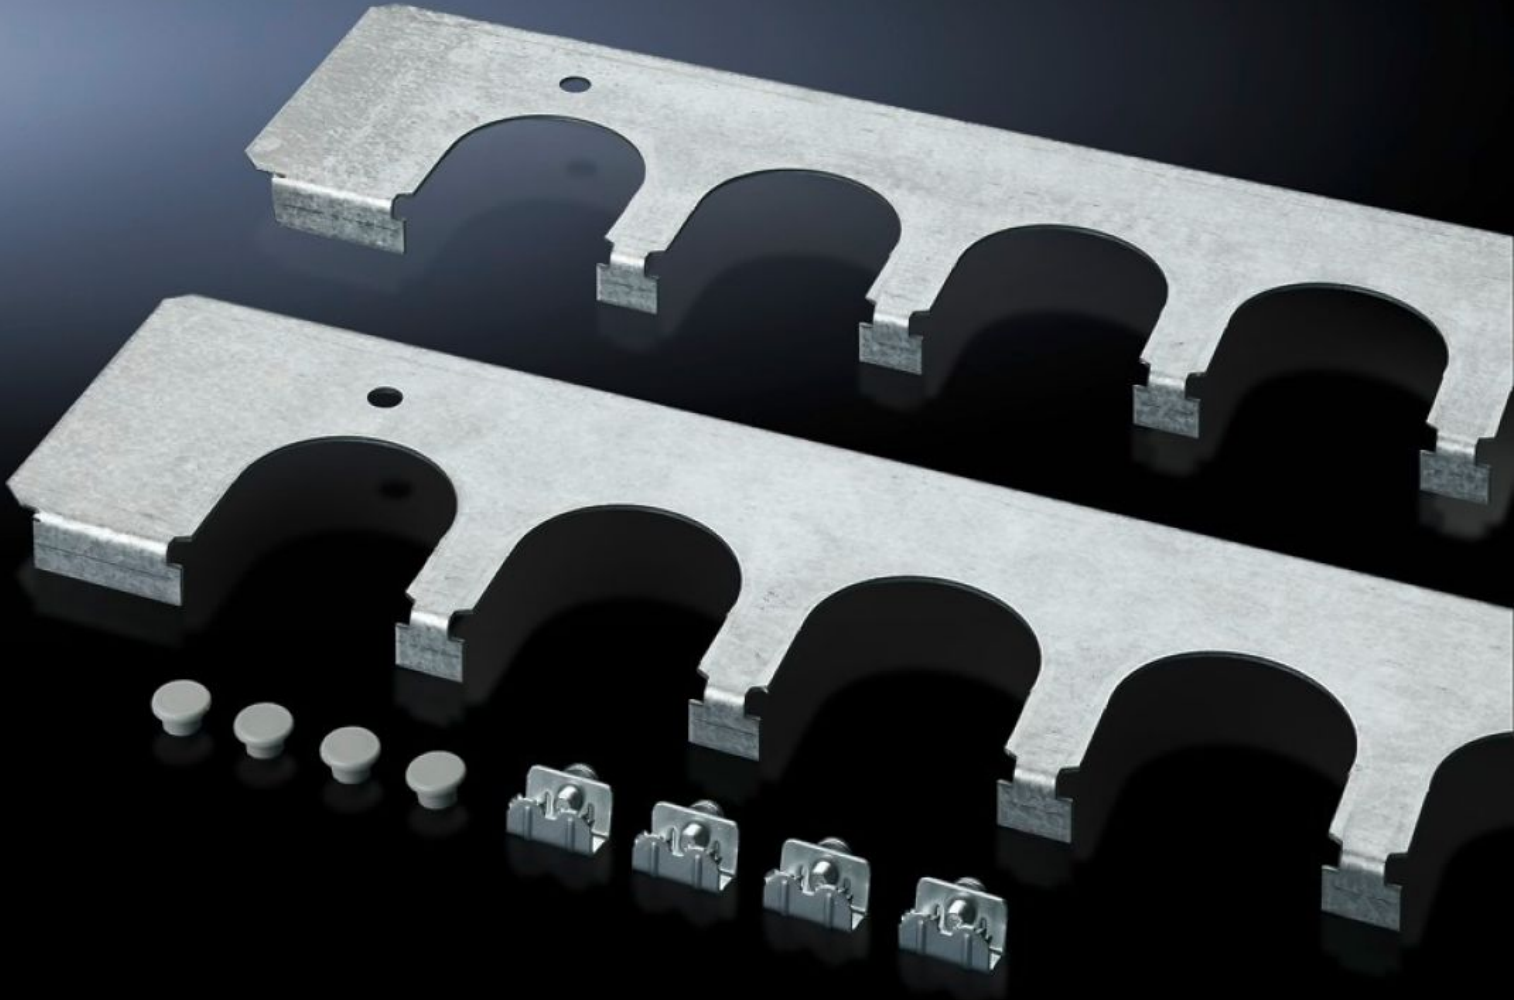

Rittal – The System.

Faster – better – everywhere.

SZ 8800.120

Kablo giriş plakaları

Durum: 09.07.2026 (Kaynak: rittal.com/tr-tr)

ENCLOSURES

POWER DISTRIBUTION

CLIMATE CONTROL

IT INFRASTRUCTURE

SOFTWARE & SERVICES

FRIEDHELM LOH GROUP

SZ 8800.120 - Kablo giriş plakaları TS, SE ve PC panolarına montaj için

Kablo kılavuz kılıfları, konektör kılavuz kılıfları ile bağlantılı olarak güvenli kablo girişi. Standart taban saclarının yerine monte edilir.

Özellikleri

Model numarası	SZ 8800.120
Ürün açıklaması	Kablo kılavuz kılıfları, konektör kılavuz kılıfları ile bağlantılı olarak güvenli kablo girişi. Seri taban saclarının yerine monte edilir.
Fayda	Özellikle farklı kesitlere sahip kablolara uyumludur Kabin simetrisi sayesinde kablo giriş plakaları, ölçüler uygun olduğunda taban saclarına analog bir şekilde kabin derinliğinde, sağda ve solda da yerleştirilebilir
Malzeme	Çelik sac
Yüzey	Çinko kaplama
Teslimat kapsamı	Montaj malzemeleri dahil
Yuva sayısı	6
Şunlar için uygun	Pano tipi: TS: = 1.200 mm Pano tipi: SE
Paketteki adet	4 adet
Net ağırlık	1,976 kg
Brüt ağırlık	2,174 kg
Gümrük tarifesi numarası	73269098
ETIM 9	EC002620
ECLASS 8.0	27189261
Ürün açıklaması	TS Kablo giriş plakası, TS/PC G:1100mm , 2'li pk