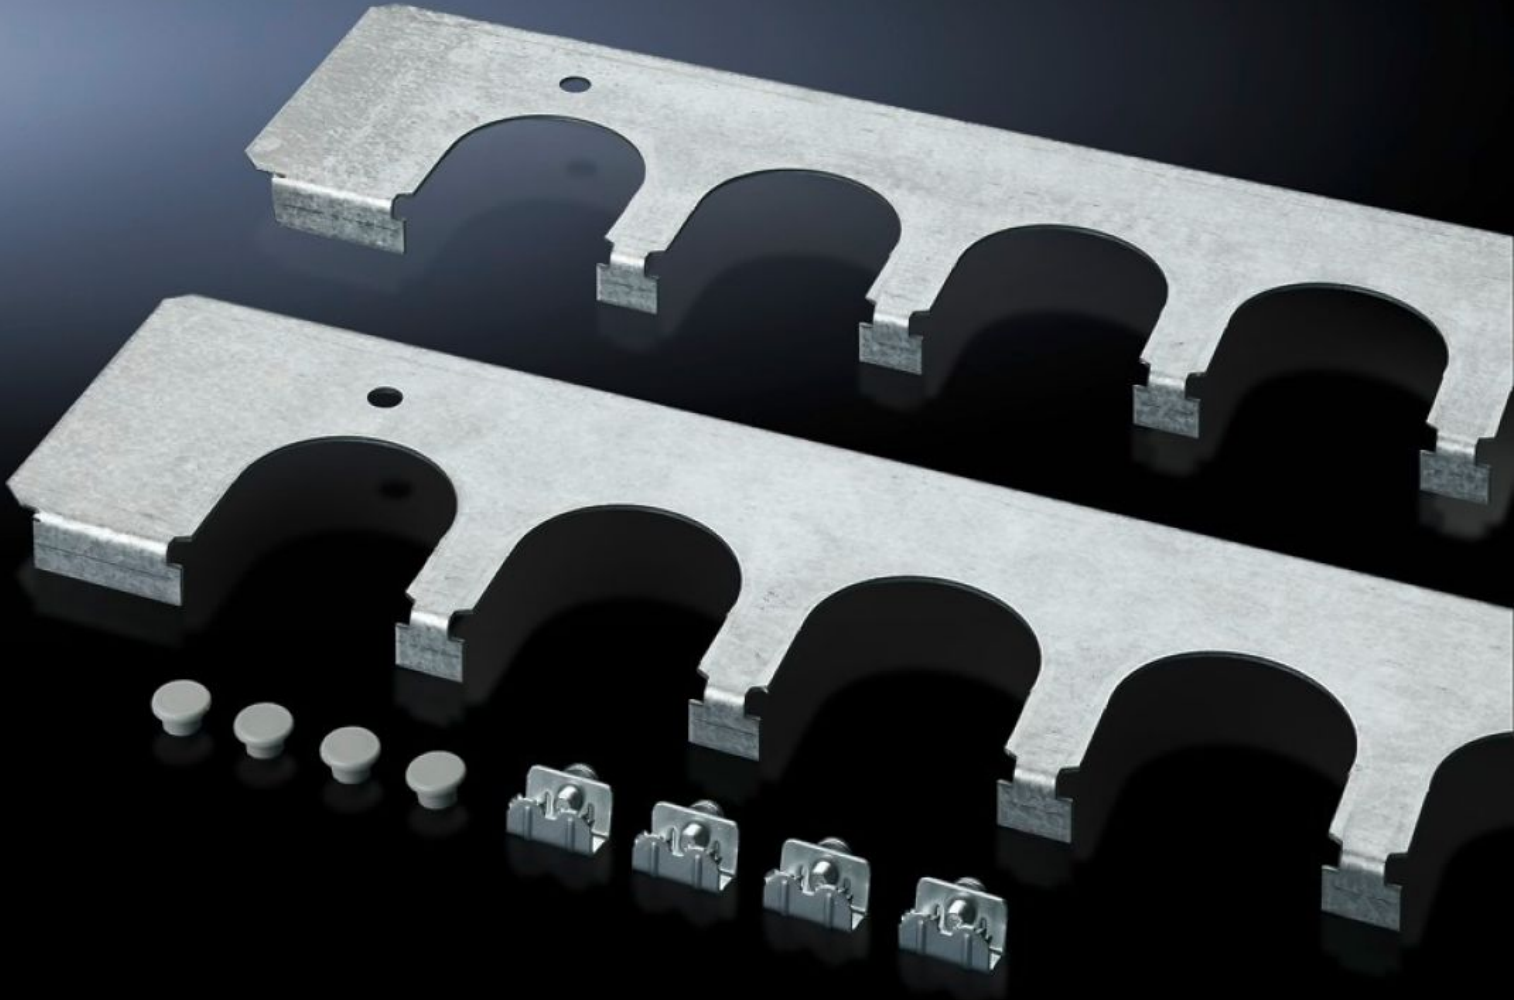

Rittal – The System.

Faster – better – everywhere.

SZ 8800.120

Kablo giriş plakaları

Durum: 08.05.2026 (Kaynak: rittal.com/tr-tr)

ENCLOSURES

POWER DISTRIBUTION

CLIMATE CONTROL

IT INFRASTRUCTURE

SOFTWARE & SERVICES

FRIEDHELM LOH GROUP

SZ 8800.120 - Kablo giriş plakaları TS, SE ve PC panolarına montaj için

Kablo kılavuz kılıfları, konektör kılavuz kılıfları ile bağlantılı olarak güvenli kablo girişi. Standart taban saclarının yerine monte edilir.

Özellikleri

Model numarası	SZ 8800.120
Ürün açıklaması	Kablo kılavuz kılıfları, konektör kılavuz kılıfları ile bağlantılı olarak güvenli kablo girişi. Seri taban saclarının yerine monte edilir.
Fayda	Özellikle farklı kesitlere sahip kablolara uyumludur Kabin simetrisi sayesinde kablo giriş plakaları, ölçüler uygun olduğunda taban saclarına analog bir şekilde kabin derinliğinde, sağda ve solda da yerleştirilebilir
Malzeme	Çelik sac
Yüzey	Çinko kaplama
Teslimat kapsamı	Montaj malzemeleri dahil
Yuva sayısı	6
Şunlar için uygun	Pano tipi: TS: = 1.200 mm Pano tipi: SE
Paketteki adet	4 adet
Net ağırlık	1,976 kg
Brüt ağırlık	2,174 kg
Gümrük tarifesi numarası	73269098
ETIM 9	EC002620
ECLASS 8.0	27189261
Ürün açıklaması	TS Kablo giriş plakası, TS/PC G:1100mm , 2'li pk