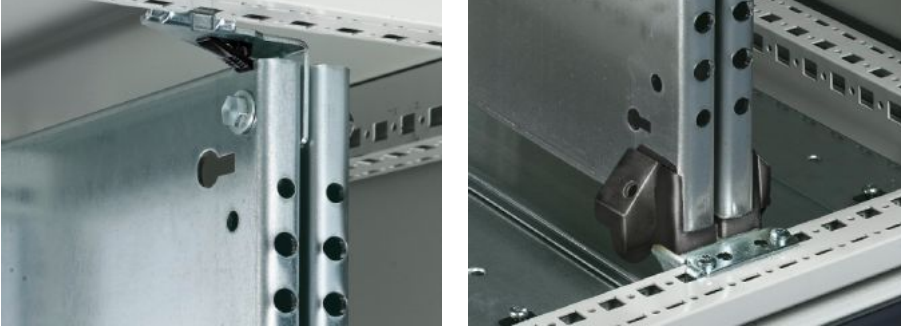

IT INFRASTRUCTURE

SOFTWARE & SERVICES

FRIEDHELM LOH GROUP

TS 8800.280 - Montaj seti TS, SE sırt sırta montaj plakaları için

Her iki montaj plakasının birbirine olan minimum uzaklığı sayesinde, çift taraflı yapılar için maksimum derinlik elde edilmektedir.

Özellikleri

Model numarası	TS 8800.280
Ürün açıklaması	Her iki montaj plakasının birbirine olan minimum uzaklığı sayesinde, çift taraflı yapılar için maksimum derinlik elde edilmektedir.
Malzeme	Çelik sac
Yüzey	Çinko kaplama
Bilgi	Ön ve arka yapı derinliği, ortaya montaj yapıldığında = (pano derinliği – 48 mm): 2. Örnek: 600 mm derinliğe sahip bir TS panosunda montaj derinliği 2 x 276 mm olur.
Paketteki adet	1 adet
Net ağırlık	0,36 kg
Brüt ağırlık	0,381 kg
Gümrük tarifesi numarası	83024900
ETIM 9	EC002625
ECLASS 8.0	27189234
Ürün açıklaması	TS Montaj plakası birleştirme aparatı