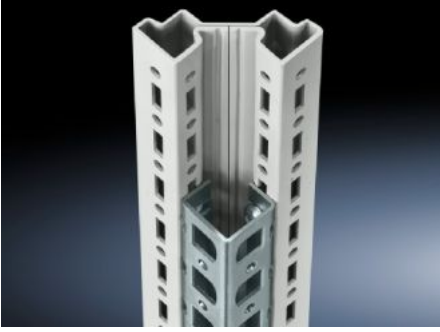

# TS 8800.320 - Adaptör rayı PS uyumluluğu için

Aşağıda belirtilen yapı parçaları ile uyumluluğu sağlamak için dikey TS pano profillerine montaj: PS montaj rayı, PS montaj çerçevesi, PS sistemi çerçevesi.

## Özellikleri

Model numarası	TS 8800.320
Ürün açıklaması	Uyumluluğun sağlanması için: 23 x 23 mm PS montaj rayı, 23 x 73 mm PS montaj şasisi ve 23 x 73 mm PS sistem şasisi.
Malzeme	Çelik sac
Yüzey	Çinko kaplama
Teslimat kapsamı	Montaj vidaları dahil
Montaj seçenekleri	Dikey TS, VX SE kabin profiline Yatay VX SE pano karkasında, üst genişlikte
Şunlar için uygun	Pano tipi: TS Yükseklik: = 2.200 mm
Paketteki adet	4 adet
Net ağırlık	4,456 kg
Brüt ağırlık	4,657 kg
Gümrük tarifesi numarası	73269098
ETIM 9	EC002625
ECLASS 8.0	27189234
Ürün açıklaması	TS Adaptör ray, PS uyumluluğu için, Y:2200mm