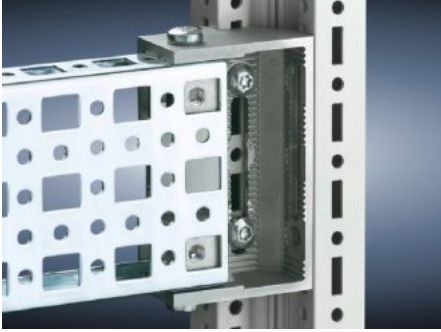

Rittal – The System.

Faster – better – everywhere.

TS 8800.330

TS kombine tutucu parça

Durum: 08.07.2026 (Kaynak: rittal.com.tr)

ENCLOSURES

POWER DISTRIBUTION

CLIMATE CONTROL

IT INFRASTRUCTURE

SOFTWARE & SERVICES

FRIEDHELM LOH GROUP

TS 8800.330 - TS kombine tutucu para

23 x 73 mm'lik montaj erevelerini veya 23 x 23 mm'lik montaj raylarını sabitlemek iin.

Özellikleri

Model numarası	TS 8800.330
Ürün açıklaması	23 x 73 mm'lik montaj erevelerini veya 23 x 23 mm'lik montaj raylarını sabitlemek iin.
Malzeme	inko pres döküm
Teslimat kapsamı	1 takım = 1 montaj aparatı, 1 kilit plakası, 3 sac vidası 5,5 x 13 mm
Montaj seçenekleri	Dikey TS kabin profilinde (25 mm ölçü şeklinde, 2 mm'lik adımlar halinde) Yatay VX SE pano karkasında, üst genişlikte
Pano tipi için uygun	TS VX SE
Paketteki adet	6 adet
Net ağırlık	0,93 kg
Brüt ağırlık	1,12 kg
Gümrük tarifesi numarası	83024900
ETIM 9	EC002625
ECLASS 8.0	27189234
Ürün açıklaması	TS Montaj aparatı, 23x73mm raylar iin, 6'lı pk