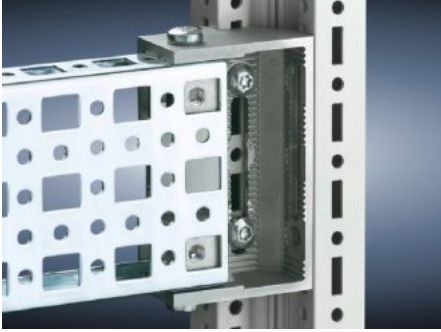

Rittal – The System.

Faster – better – everywhere.

TS 8800.330

TS kombine tutucu parça

Durum: 22.05.2026 (Kaynak: rittal.com.tr)

ENCLOSURES

POWER DISTRIBUTION

CLIMATE CONTROL

IT INFRASTRUCTURE

SOFTWARE & SERVICES

FRIEDHELM LOH GROUP

TS 8800.330 - TS kombine tutucu para

23 x 73 mm'lik montaj erevelerini veya 23 x 23 mm'lik montaj raylarını sabitlemek iin.

Özellikleri

Model numarası	TS 8800.330
Ürün açıklaması	23 x 73 mm'lik montaj erevelerini veya 23 x 23 mm'lik montaj raylarını sabitlemek iin.
Malzeme	inko pres döküm
Teslimat kapsamı	1 takım = 1 montaj aparatı, 1 kilit plakası, 3 sac vidası 5,5 x 13 mm
Montaj seçenekleri	Dikey TS kabin profilinde (25 mm ölçü şeklinde, 2 mm'lik adımlar halinde) Yatay VX SE pano karkasında, üst genişlikte
Pano tipi için uygun	TS VX SE
Paketteki adet	6 adet
Net ağırlık	0,93 kg
Brüt ağırlık	1,12 kg
Gümrük tarifesi numarası	83024900
ETIM 9	EC002625
ECLASS 8.0	27189234
Ürün açıklaması	TS Montaj aparatı, 23x73mm raylar iin, 6'lı pk