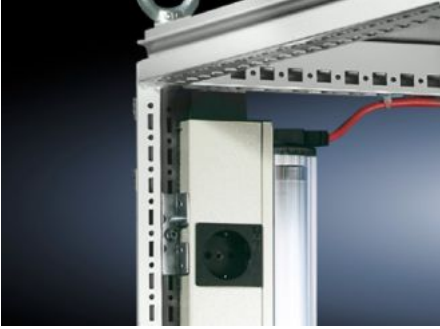

# TS 8800.360 - Adaptör köşebent TS

TS'ye sistem aydınlatması veya kablo kanalı bağlamak için.

## Özellikleri

Model numarası	TS 8800.360
Ürün açıklaması	Dikey TS, SE pano karkasında ve yatay SE pano karkasında (genişlikte üstte) sistem lambalarının ve kablo kanallarının montajı için.
Malzeme	Çelik sac
Yüzey	Çinko kaplama
Teslimat kapsamı	Montaj vidaları dahil
Paketteki adet	6 adet
Net ağırlık	0,234 kg
Brüt ağırlık	0,247 kg
Gümrük tarifesi numarası	73182900
ETIM 9	EC002625
ECLASS 8.0	27189234
Ürün açıklaması	TS Bağlantı aparatı,arm/kablo kanalı,6'lı pk