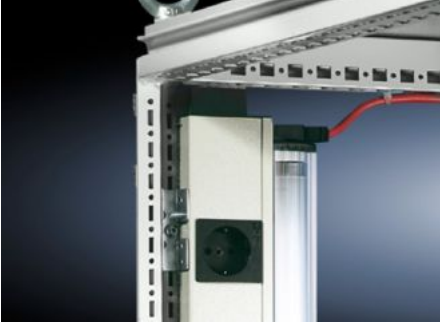

Rittal – The System.

Faster – better – everywhere.

TS 8800.360

Adaptör köşebent TS

Durum: 06.05.2026 (Kaynak: rittal.com/tr-tr)

ENCLOSURES

POWER DISTRIBUTION

CLIMATE CONTROL

IT INFRASTRUCTURE

SOFTWARE & SERVICES

FRIEDHELM LOH GROUP

TS 8800.360 - Adaptör köşebent TS

TS'ye sistem aydınlatması veya kablo kanalı bağlamak için.

Özellikleri

Model numarası	TS 8800.360
Ürün açıklaması	Dikey TS, SE pano karkasında ve yatay SE pano karkasında (genişlikte üstte) sistem lambalarının ve kablo kanallarının montajı için.
Malzeme	Çelik sac
Yüzey	Çinko kaplama
Teslimat kapsamı	Montaj vidaları dahil
Paketteki adet	6 adet
Net ağırlık	0,234 kg
Brüt ağırlık	0,247 kg
Gümrük tarifesi numarası	73182900
ETIM 9	EC002625
ECLASS 8.0	27189234
Ürün açıklaması	TS Bağlantı aparatı,arm/kablo kanalı,6'lı pk