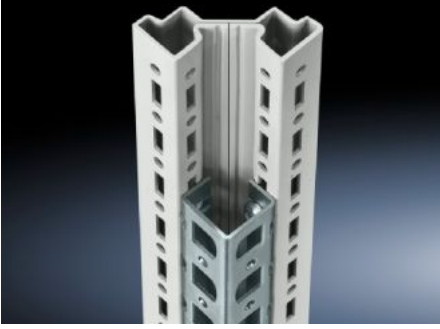

Rittal – The System.

Faster – better – everywhere.

TS 8800.380 Adaptör rayı

Durum: 16.04.2026 (Kaynak: rittal.com/tr-tr)

ENCLOSURES

POWER DISTRIBUTION

CLIMATE CONTROL

IT INFRASTRUCTURE

SOFTWARE & SERVICES

FRIEDHELM LOH GROUP

TS 8800.380 - Adaptör rayı PS uyumluluğu için

Aşağıda belirtilen yapı parçaları ile uyumluluğu sağlamak için dikey TS pano profillerine montaj: PS montaj rayı, PS montaj çerçevesi, PS sistemi çerçevesi.

Özellikleri

| | |
|--------------------------|---|
| Model numarası | TS 8800.380 |
| Ürün açıklaması | Uyumluluğun sağlanması için: 23 x 23 mm PS montaj rayı, 23 x 73 mm PS montaj şasisi ve 23 x 73 mm PS sistem şasisi. |
| Malzeme | Çelik sac |
| Yüzey | Çinko kaplama |
| Teslimat kapsamı | Montaj vidaları dahil |
| Montaj seçenekleri | Dikey TS, VX SE kabin profiline Yatay VX SE pano karkasında, üst genişlikte |
| Şunlar için uygun | Pano tipi: TS Yükseklik: = 1.800 mm |
| Paketteki adet | 4 adet |
| Net ağırlık | 3,724 kg |
| Brüt ağırlık | 3,924 kg |
| Gümrük tarifesi numarası | 73269098 |
| ETIM 9 | EC002625 |
| ECLASS 8.0 | 27189234 |
| Ürün açıklaması | TS Adaptör rayı, TS-PS, Y:1800mm, 4'lü pk |