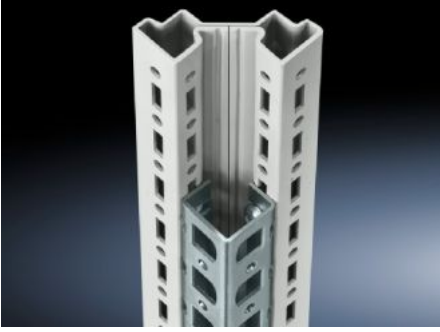

SOFTWARE & SERVICES

FRIEDHELM LOH GROUP

TS 8800.380 - Adaptör rayı PS uyumluluđu için

Aşağıda belirtilen yapı parçaları ile uyumluluđu sağlamak için dikey TS pano profillerine montaj: PS montaj rayı, PS montaj çerçevesi, PS sistemi çerçevesi.

Özellikleri

Model numarası	TS 8800.380
Ürün açıklaması	Uyumluluğun sağlanması için: 23 x 23 mm PS montaj rayı, 23 x 73 mm PS montaj şasisi ve 23 x 73 mm PS sistem şasisi.
Malzeme	Çelik sac
Yüzey	Çinko kaplama
Teslimat kapsamı	Montaj vidaları dahil
Montaj seçenekleri	Dikey TS, VX SE kabin profiline Yatay VX SE pano karkasında, üst genişlikte
Şunlar için uygun	Pano tipi: TS Yükseklik: = 1.800 mm
Paketteki adet	4 adet
Net ağırlık	3,724 kg
Brüt ağırlık	3,924 kg
Gümrük tarifesi numarası	73269098
ETIM 9	EC002625
ECLASS 8.0	27189234
Ürün açıklaması	TS Adaptör rayı, TS-PS, Y:1800mm, 4'lü pk