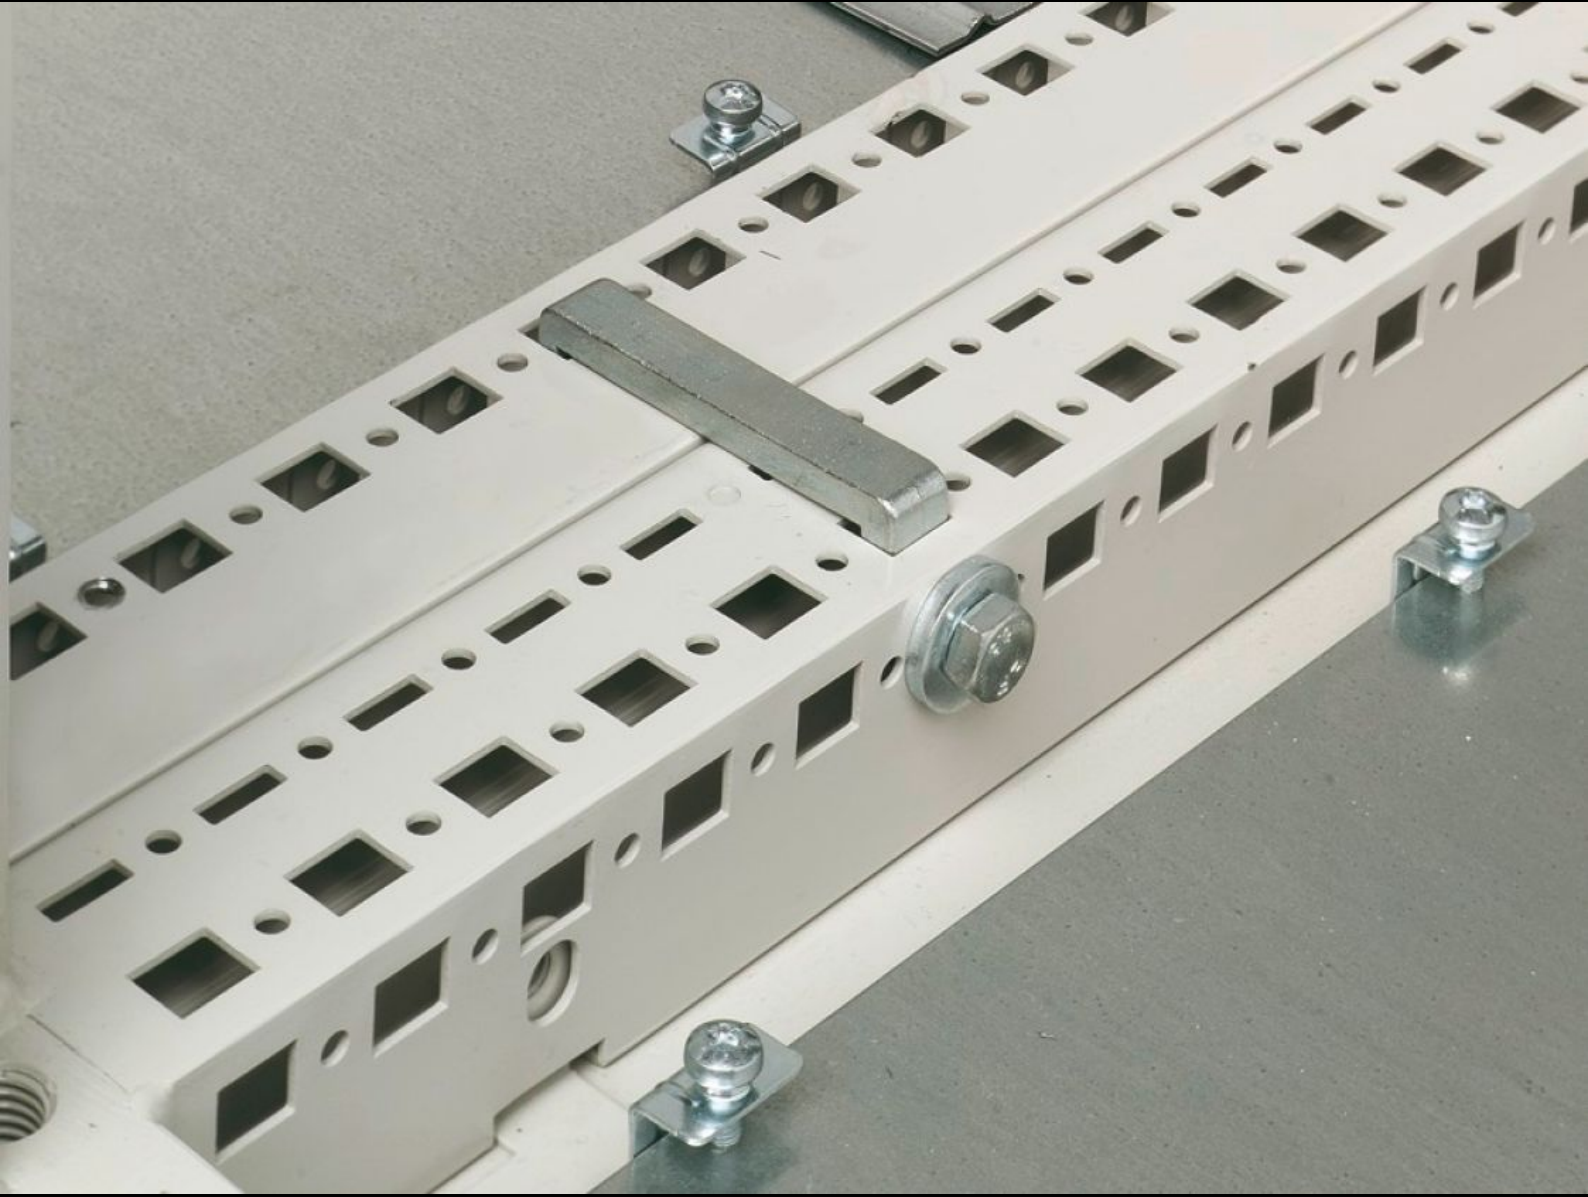

Rittal – The System.

Faster – better – everywhere.

TS 8800.400

Sıralama demir halkaları, yatay

Durum: 21.05.2026 (Kaynak: rittal.com/tr-tr)

ENCLOSURES

POWER DISTRIBUTION

CLIMATE CONTROL

IT INFRASTRUCTURE

SOFTWARE & SERVICES

FRIEDHELM LOH GROUP