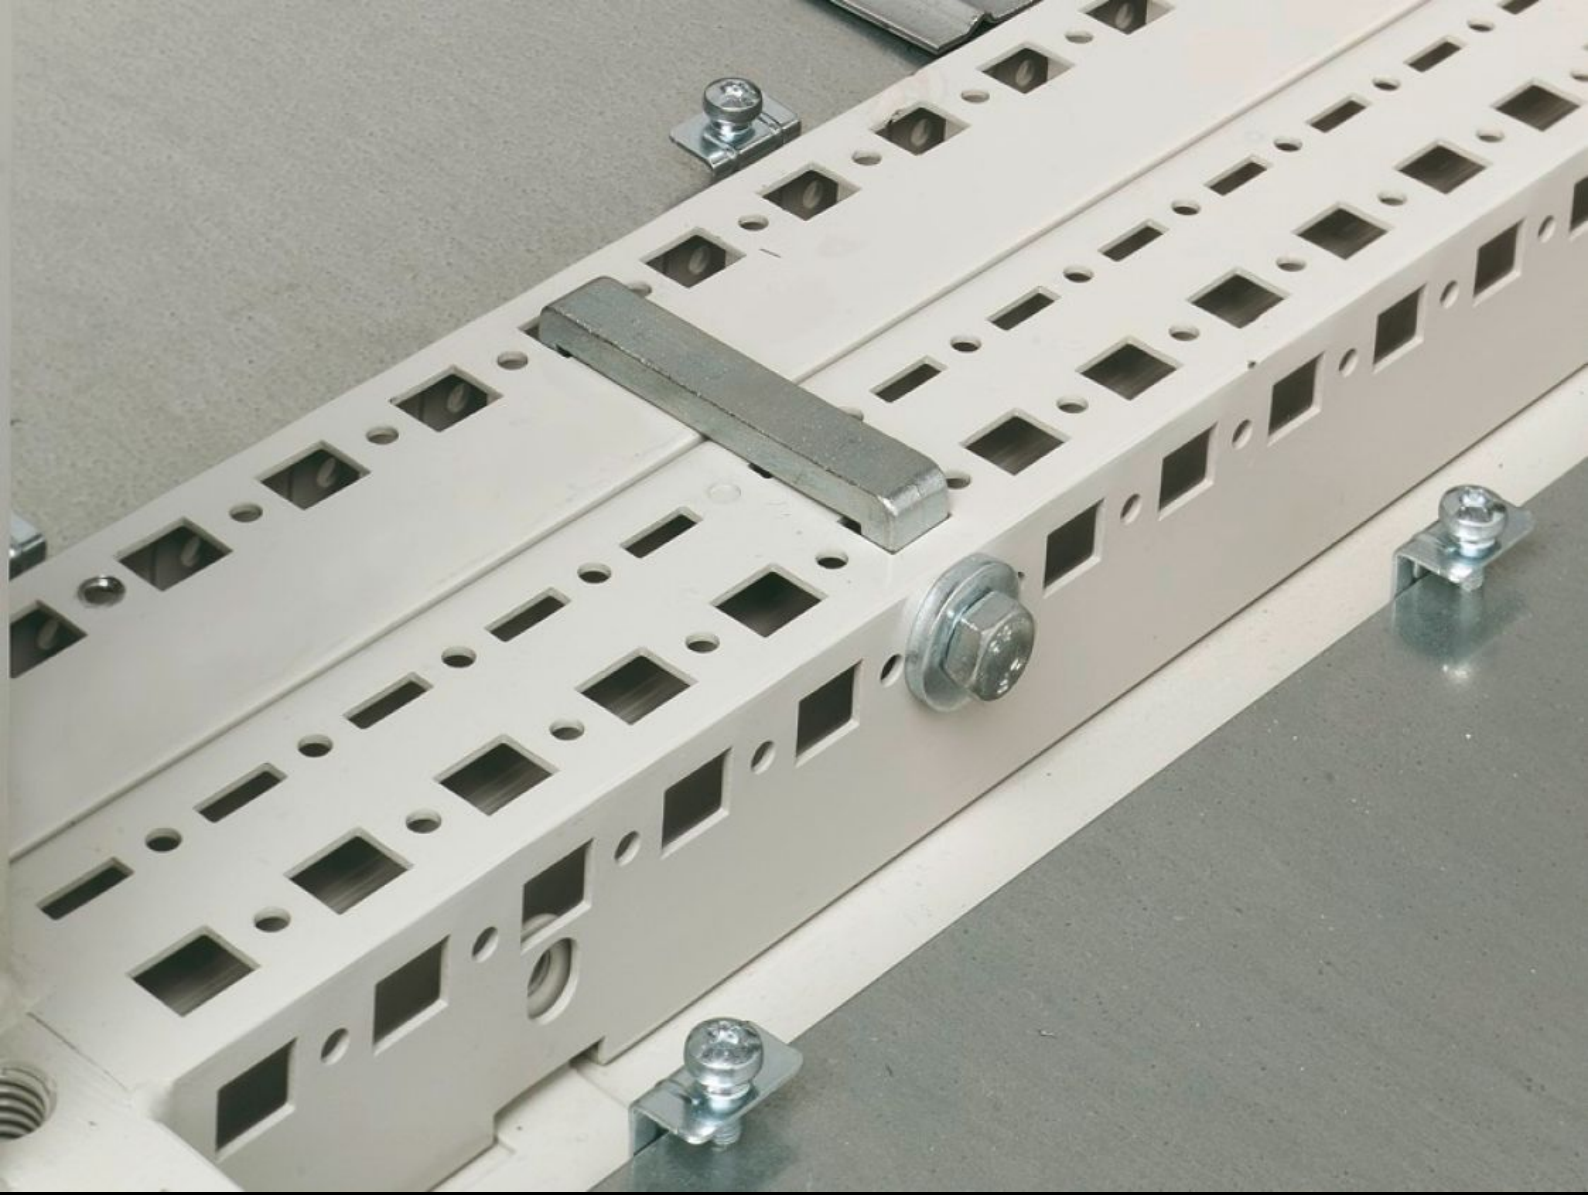

Rittal – The System.

Faster – better – everywhere.

TS 8800.400

Sıralama demir halkaları, yatay

Durum: 02.04.2026 (Kaynak: rittal.com/tr-tr)

ENCLOSURES

POWER DISTRIBUTION

CLIMATE CONTROL

IT INFRASTRUCTURE

SOFTWARE & SERVICES

FRIEDHELM LOH GROUP

TS 8800.400 - Sıralama demir halkaları, yatay TS/TS, TS/PS için

Yatay pano profillerine montaj için.

Özellikleri

Model numarası	TS 8800.400
Ürün açıklaması	Yatay pano karkasına montaj için.
Malzeme	Çelik döküm
Yüzey	Çinko kaplama
Teslimat kapsamı	Montaj malzemeleri dahil
Şunlar için uygun	Pano tipi: TS 8 PS
Paketteki adet	4 adet
Net ağırlık	0,224 kg
Brüt ağırlık	0,268 kg
Gümrük tarifesi numarası	73181900
ETIM 9	EC002622
ECLASS 8.0	27189263
Ürün açıklaması	TS Pano birleştirme aparatı, yatay, 4'lü pk