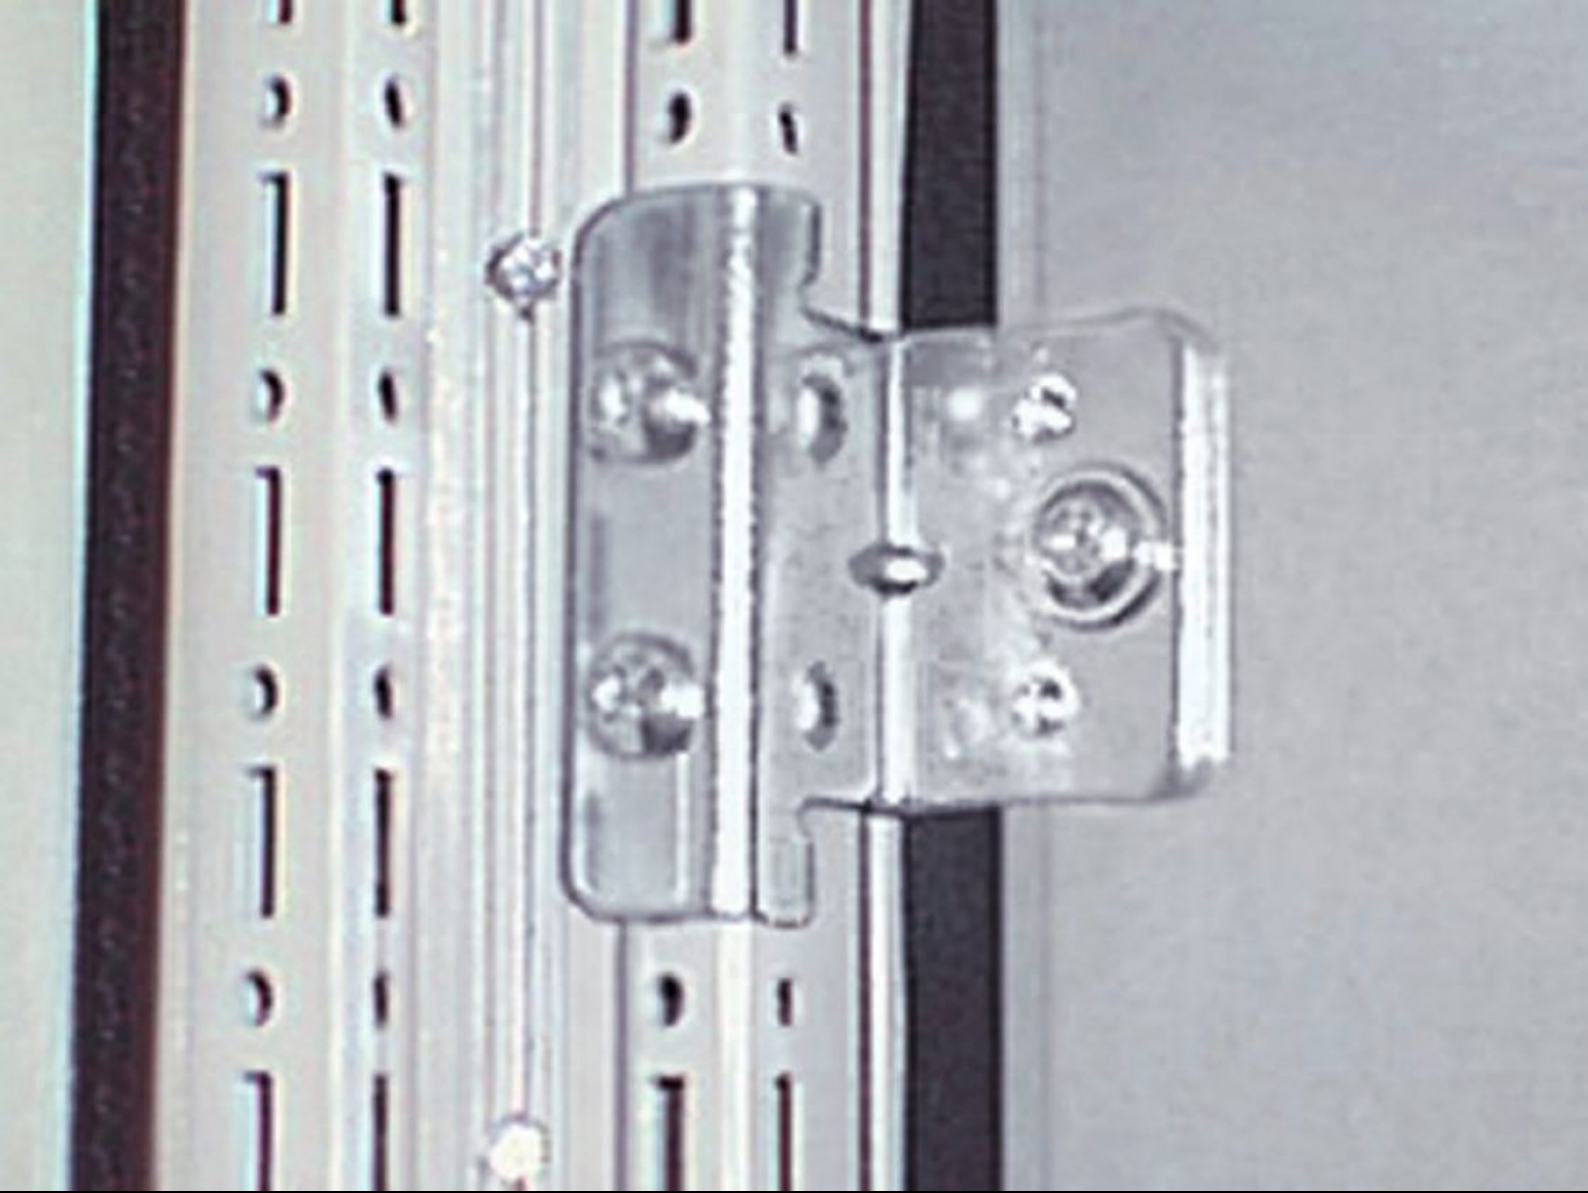

Rittal – The System.

Faster – better – everywhere.

TS 8800.470

Sıralama demir sabitlemesi dikey

Durum: 25.06.2026 (Kaynak: rittal.com/tr-tr)

ENCLOSURES

POWER DISTRIBUTION

CLIMATE CONTROL

IT INFRASTRUCTURE

SOFTWARE & SERVICES

FRIEDHELM LOH GROUP