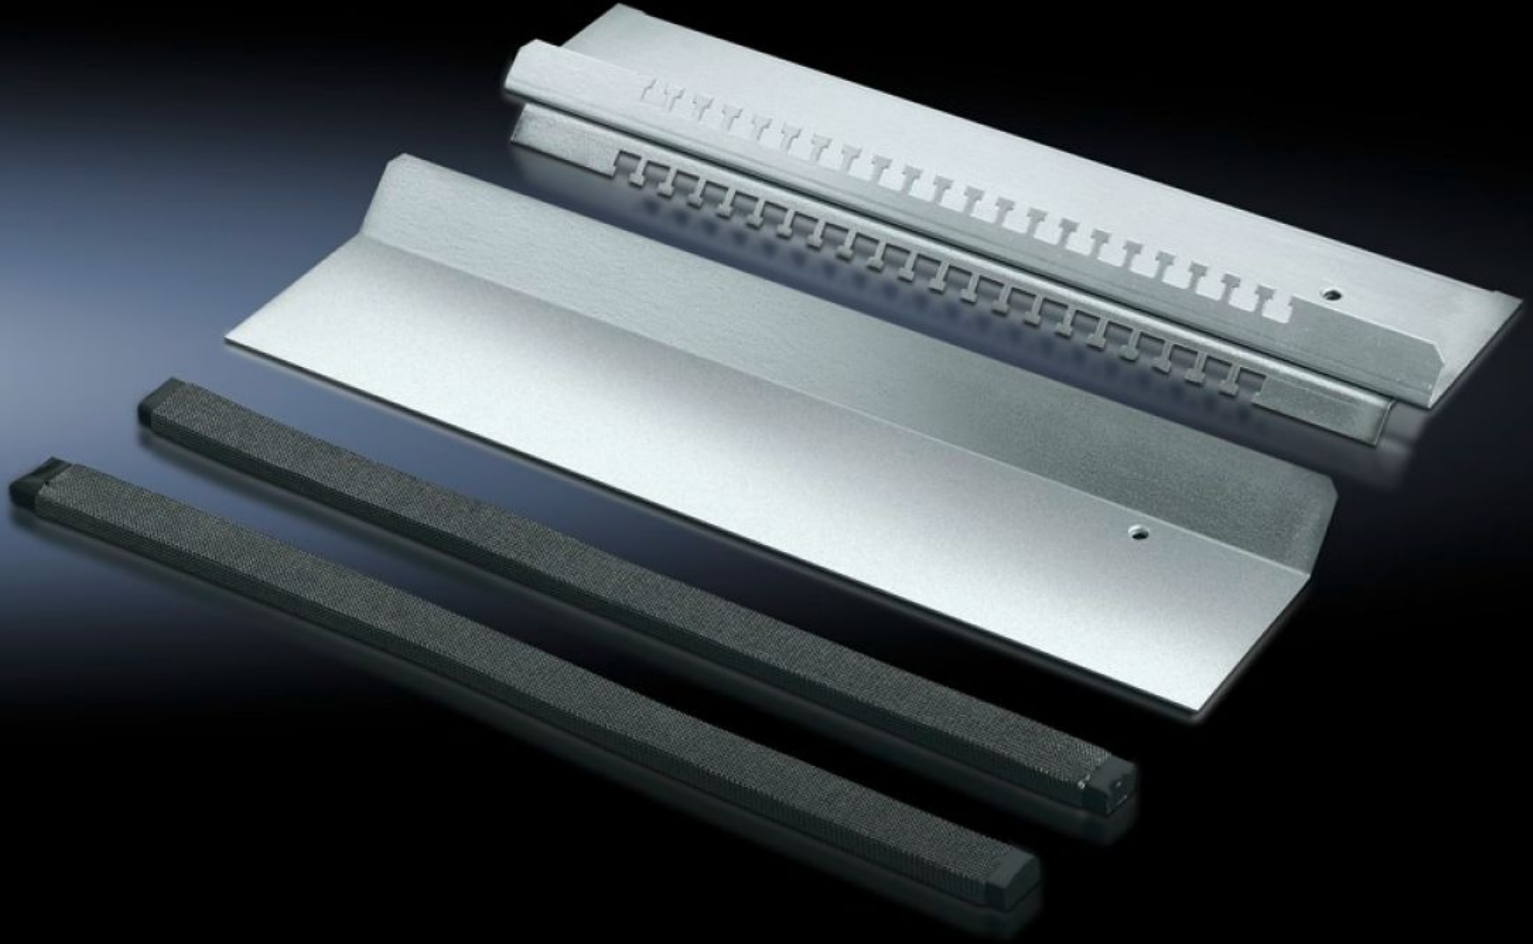

Rittal – The System.

Faster – better – everywhere.

TS 8800.600

EMC kablo giriş plakası

Durum: 26.06.2026 (Kaynak: rittal.com/tr-tr)

ENCLOSURES

POWER DISTRIBUTION

CLIMATE CONTROL

IT INFRASTRUCTURE

SOFTWARE & SERVICES

FRIEDHELM LOH GROUP

TS 8800.600 - EMC kablo giriş plakası

Seri taban sacları ile bağlantılı olarak çapı maks. 20 mm olan ekranlamalı kablolar için.

Özellikleri

Model numarası	TS 8800.600
Ürün açıklaması	Kılıflı kablolarda maksimum çap 20 mm'dir. Kombine EMC temas ve kablo sabitleme, kablo kılıfı ile taban plakası arasında düşük dirençli bir temas sağlar. 400, 500, 600 ve 800 mm derinliğindeki tüm panolar için seri halindeki taban civatalarıyla birlikte.
Malzeme	Çelik sac
Yüzey	Çinko kaplama
Teslimat kapsamı	Çekiç kafası deliği ile kablo tutma şeridi 1 kaydırılabilir kablo giriş plakası 2 EMC contaları
Ürün numarasına dair not	Sadece bir pano yarısı için
Şunlar için uygun	Pano tipi: TS Genişlik: = 1.000 mm
Bilgi	Standarda uygun IP koruma sınıfı olanaksız
Paketteki adet	1 adet
Net ağırlık	1,438 kg
Brüt ağırlık	1,66 kg
Gümrük tarifesi numarası	94039910
ECLASS 8.0	27189261
Ürün açıklaması	TS EMC kablo giriş plakası, G:1000mm