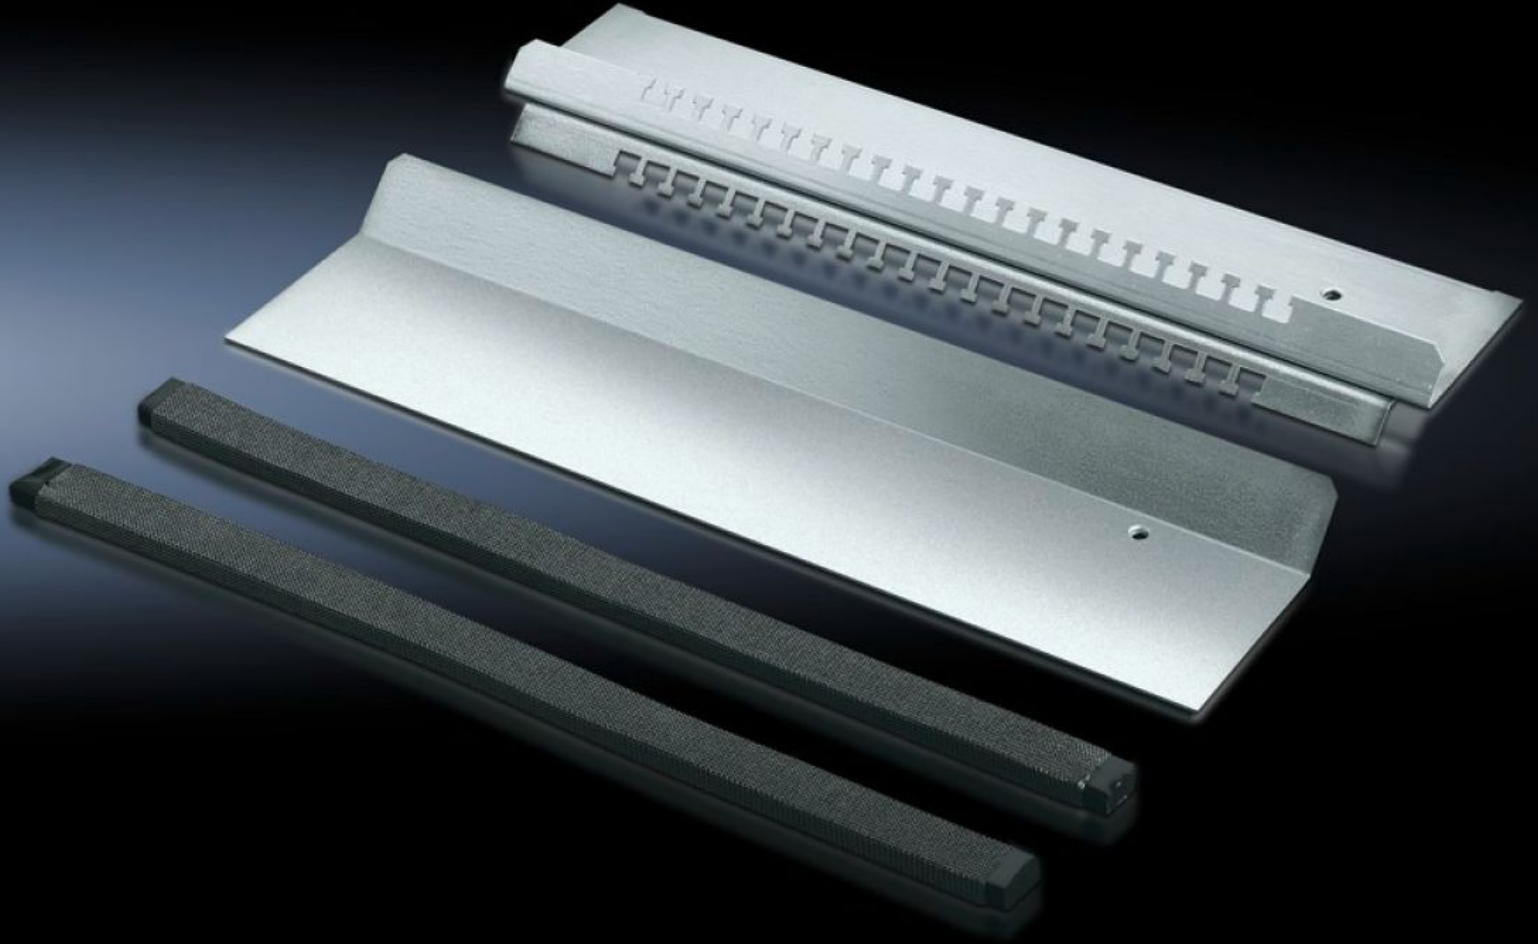

Rittal – The System.

Faster – better – everywhere.

TS 8800.600

EMC kablo giriş plakası

Durum: 06.05.2026 (Kaynak: rittal.com/tr-tr)

ENCLOSURES

POWER DISTRIBUTION

CLIMATE CONTROL

IT INFRASTRUCTURE

SOFTWARE & SERVICES

FRIEDHELM LOH GROUP

TS 8800.600 - EMC kablo giriş plakası

Seri taban sacları ile bağlantılı olarak çapı maks. 20 mm olan ekranlamalı kablolar için.

Özellikleri

Model numarası	TS 8800.600
Ürün açıklaması	Kııflı kablolarda maksimum çap 20 mm'dir. Kombine EMC temas ve kablo sabitleme, kablo kılıfı ile taban plakası arasında düşük dirençli bir temas sağlar. 400, 500, 600 ve 800 mm derinliğindeki tüm panolar için seri halindeki taban cıvatalarıyla birlikte.
Malzeme	Çelik sac
Yüzey	Çinko kaplama
Teslimat kapsamı	Çekiç kafası deliğı ile kablo tutma şeridi 1 kaydırılabilir kablo giriş plakası 2 EMC contaları
Ürün numarasına dair not	Sadece bir pano yarısı için
Şunlar için uygun	Pano tipi: TS Genişlik: = 1.000 mm
Bilgi	Standarda uygun IP koruma sınıfı olanaksız
Paketteki adet	1 adet
Net ağırlık	1,438 kg
Brüt ağırlık	1,66 kg
Gümrük tarifesi numarası	94039910
ECLASS 8.0	27189261
Ürün açıklaması	TS EMC kablo giriş plakası, G:1000mm