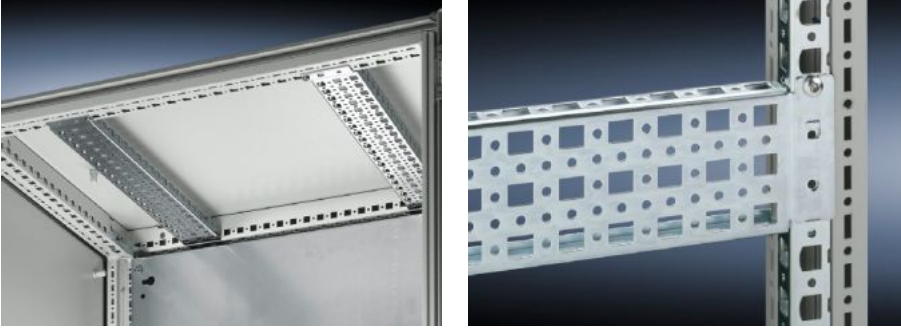

Rittal – The System.

Faster – better – everywhere.

SZ 8800.640

PS sistem çerçevesi 23 x 73 mm

Durum: 22.05.2026 (Kaynak: rittal.com/tr-tr)

ENCLOSURES

POWER DISTRIBUTION

CLIMATE CONTROL

IT INFRASTRUCTURE

SOFTWARE & SERVICES

FRIEDHELM LOH GROUP

SZ 8800.640 - PS sistem çerçevesi 23 x 73 mm TS, VX SE için

Yatay TS pano profillerine doğrudan montaj için. Dikey TS pano profillerine, sadece adaptör aracılığıyla mümkündür. TS'deki deliklere asmanız ve sabitlemeniz yeterlidir.

Özellikleri

Model numarası	SZ 8800.640
Ürün açıklaması	Üniversal iskelet yapı ve ya parçalı montaj için 5 montaj yuvası. Montaj deliklerine takmanız ve sabitlemeniz yeterlidir.
Malzeme	Çelik sac
Yüzey	Çinko kaplama
Teslimat kapsamı	Montaj vidaları dahil
Montaj seçenekleri	Dikey TS, VX SE kabin profilinde VX uyumluluğu için adaptör rayı üzerinden Yatay TS pano profilinde Yatay VX SE pano karkasında, alt Yatay VX SE pano karkasında, üst genişlikte
Şunlar için uygun	Pano tipi: TS VX SE Genişlik/derinlik: 400 mm
Paketteki adet	4 adet
Net ağırlık	1,4 kg
Brüt ağırlık	1,661 kg
Gümrük tarifesi numarası	73269098