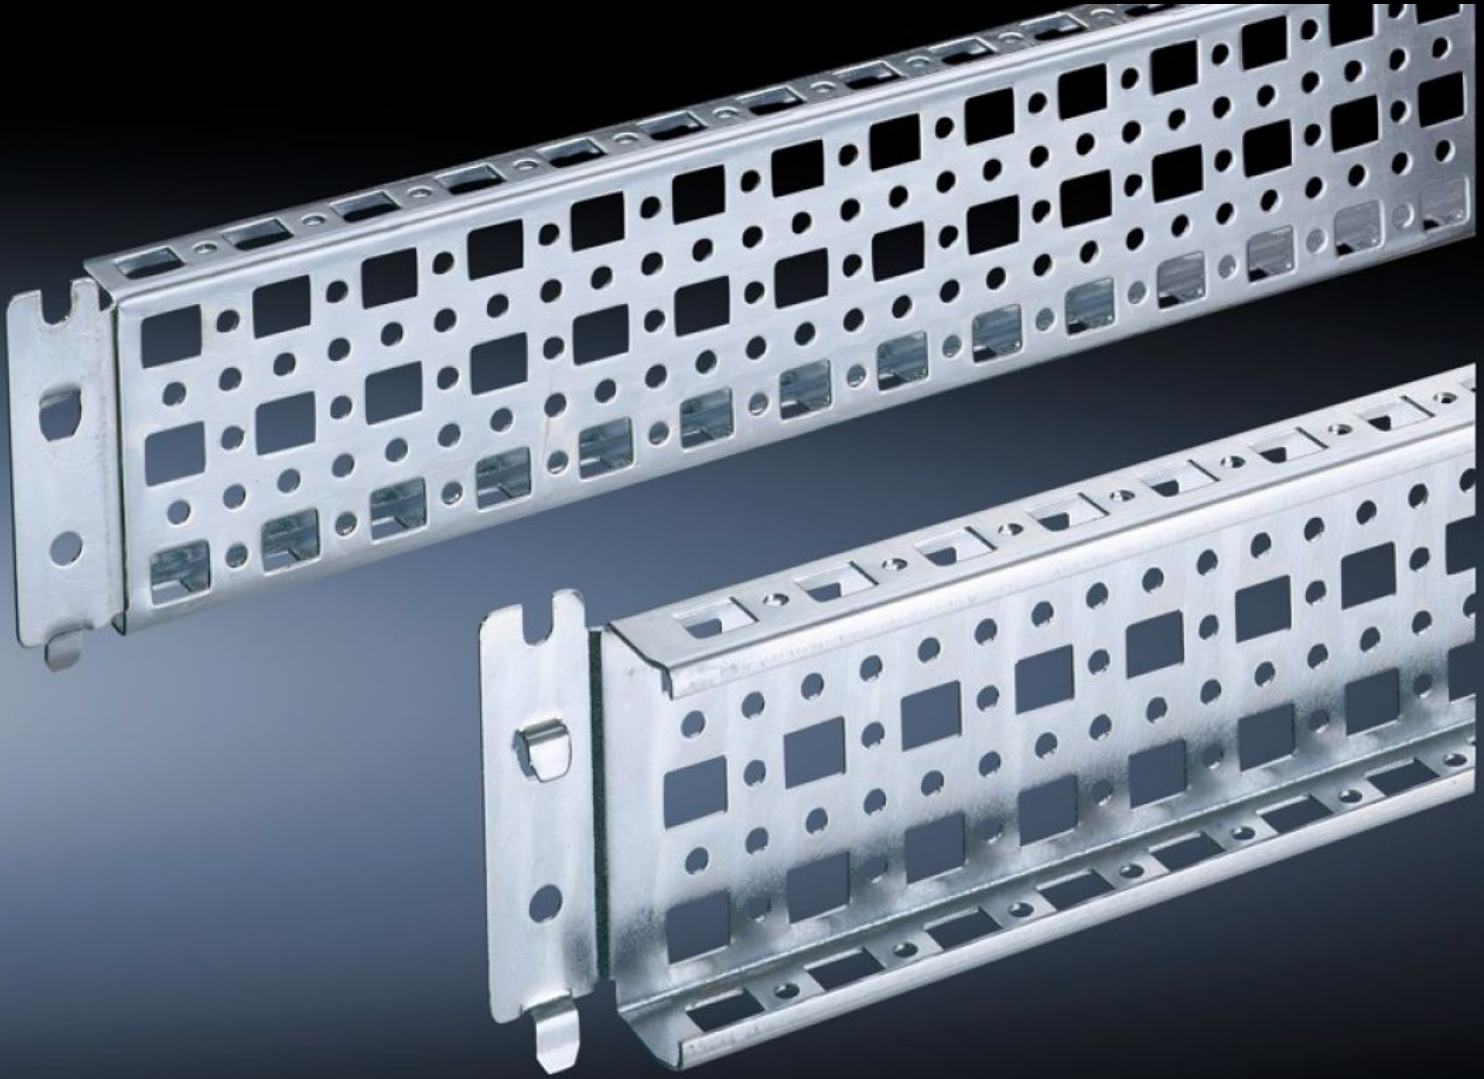

Rittal – The System.

Faster – better – everywhere.

SZ 8800.640

PS sistem çerçevesi 23 x 73 mm

Durum: 22.05.2026 (Kaynak: rittal.com/tr-tr)

ENCLOSURES

POWER DISTRIBUTION

CLIMATE CONTROL

IT INFRASTRUCTURE

SOFTWARE & SERVICES

FRIEDHELM LOH GROUP

SZ 8800.640 - PS sistem çerçevesi 23 x 73 mm TS, VX SE için

Yatay TS pano profillerine doğrudan montaj için. Dikey TS pano profillerine, sadece adaptör aracılığıyla mümkündür. TS'deki deliklere asmanız ve sabitlemeniz yeterlidir.

Özellikleri

Model numarası	SZ 8800.640
Ürün açıklaması	Üniversal iskelet yapı ve ya parçalı montaj için 5 montaj yuvası. Montaj deliklerine takmanız ve sabitlemeniz yeterlidir.
Malzeme	Çelik sac
Yüzey	Çinko kaplama
Teslimat kapsamı	Montaj vidaları dahil
Montaj seçenekleri	Dikey TS, VX SE kabin profilinde VX uyumluluğu için adaptör rayı üzerinden Yatay TS pano profilinde Yatay VX SE pano karkasında, alt Yatay VX SE pano karkasında, üst genişlikte
Şunlar için uygun	Pano tipi: TS VX SE Genişlik/derinlik: 400 mm
Paketteki adet	4 adet
Net ağırlık	1,4 kg
Brüt ağırlık	1,661 kg
Gümrük tarifesi numarası	73269098