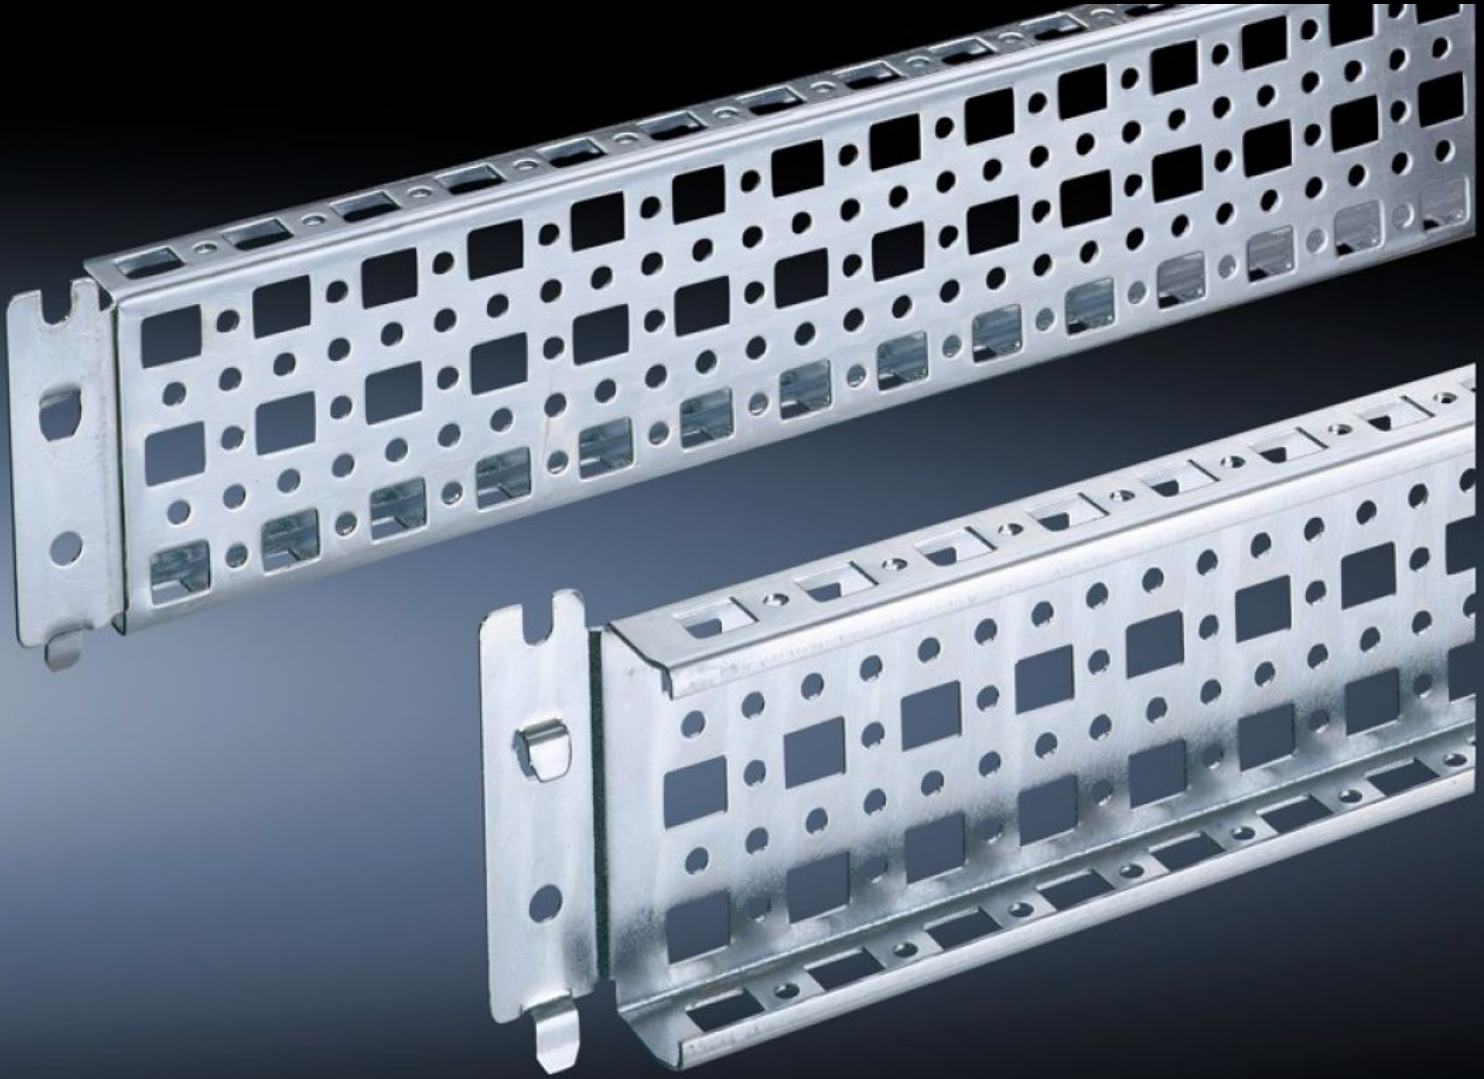

Rittal – The System.

Faster – better – everywhere.

SZ 8800.650

PS sistem çerçevesi 23 x 73 mm

Durum: 22.05.2026 (Kaynak: rittal.com/tr-tr)

ENCLOSURES

POWER DISTRIBUTION

CLIMATE CONTROL

IT INFRASTRUCTURE

SOFTWARE & SERVICES

FRIEDHELM LOH GROUP

SZ 8800.650 - PS sistem çerçevesi 23 x 73 mm TS, VX SE için

Yatay TS pano profillerine doğrudan montaj için. Dikey TS pano profillerine, sadece adaptör aracılığıyla mümkündür. TS'deki deliklere asmanız ve sabitlemeniz yeterlidir.

Özellikleri

Model numarası	SZ 8800.650
Ürün açıklaması	Üniversal iskelet yapı ve ya parçalı montaj için 5 montaj yuvası. Montaj deliklerine takmanız ve sabitlemeniz yeterlidir.
Malzeme	Çelik sac
Yüzey	Çinko kaplama
Teslimat kapsamı	Montaj vidaları dahil
Montaj seçenekleri	Dikey TS, VX SE kabin profilinde VX uyumluluğu için adaptör rayı üzerinden Yatay TS pano profilinde Yatay VX SE pano karkasında, alt Yatay VX SE pano karkasında, üst genişlikte
Şunlar için uygun	Pano tipi: TS VX SE Genişlik/derinlik: 500 mm
Paketteki adet	4 adet
Net ağırlık	2 kg
Brüt ağırlık	2,051 kg
Gümrük tarifesi numarası	73269098