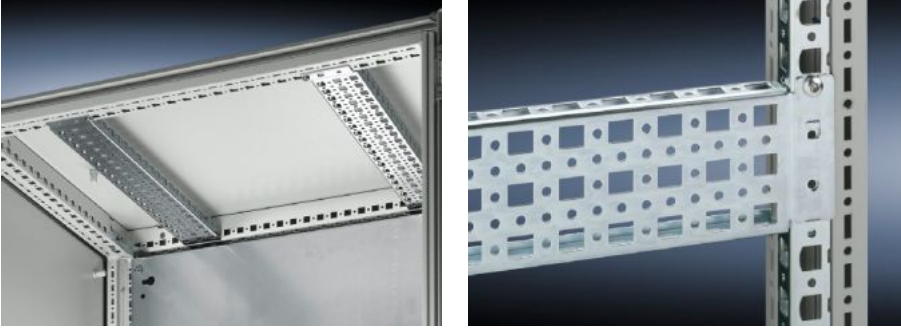

Rittal – The System.

Faster – better – everywhere.

SZ 8800.650

PS sistem çerçevesi 23 x 73 mm

Durum: 22.05.2026 (Kaynak: rittal.com/tr-tr)

ENCLOSURES

POWER DISTRIBUTION

CLIMATE CONTROL

IT INFRASTRUCTURE

SOFTWARE & SERVICES

FRIEDHELM LOH GROUP

SZ 8800.650 - PS sistem çerçevesi 23 x 73 mm TS, VX SE için

Yatay TS pano profillerine doğrudan montaj için. Dikey TS pano profillerine, sadece adaptör aracılığıyla mümkündür. TS'deki deliklere asmanız ve sabitlemeniz yeterlidir.

Özellikleri

Model numarası	SZ 8800.650
Ürün açıklaması	Üniversal iskelet yapı ve ya parçalı montaj için 5 montaj yuvası. Montaj deliklerine takmanız ve sabitlemeniz yeterlidir.
Malzeme	Çelik sac
Yüzey	Çinko kaplama
Teslimat kapsamı	Montaj vidaları dahil
Montaj seçenekleri	Dikey TS, VX SE kabin profilinde VX uyumluluğu için adaptör rayı üzerinden Yatay TS pano profilinde Yatay VX SE pano karkasında, alt Yatay VX SE pano karkasında, üst genişlikte
Şunlar için uygun	Pano tipi: TS VX SE Genişlik/derinlik: 500 mm
Paketteki adet	4 adet
Net ağırlık	2 kg
Brüt ağırlık	2,051 kg
Gümrük tarifesi numarası	73269098