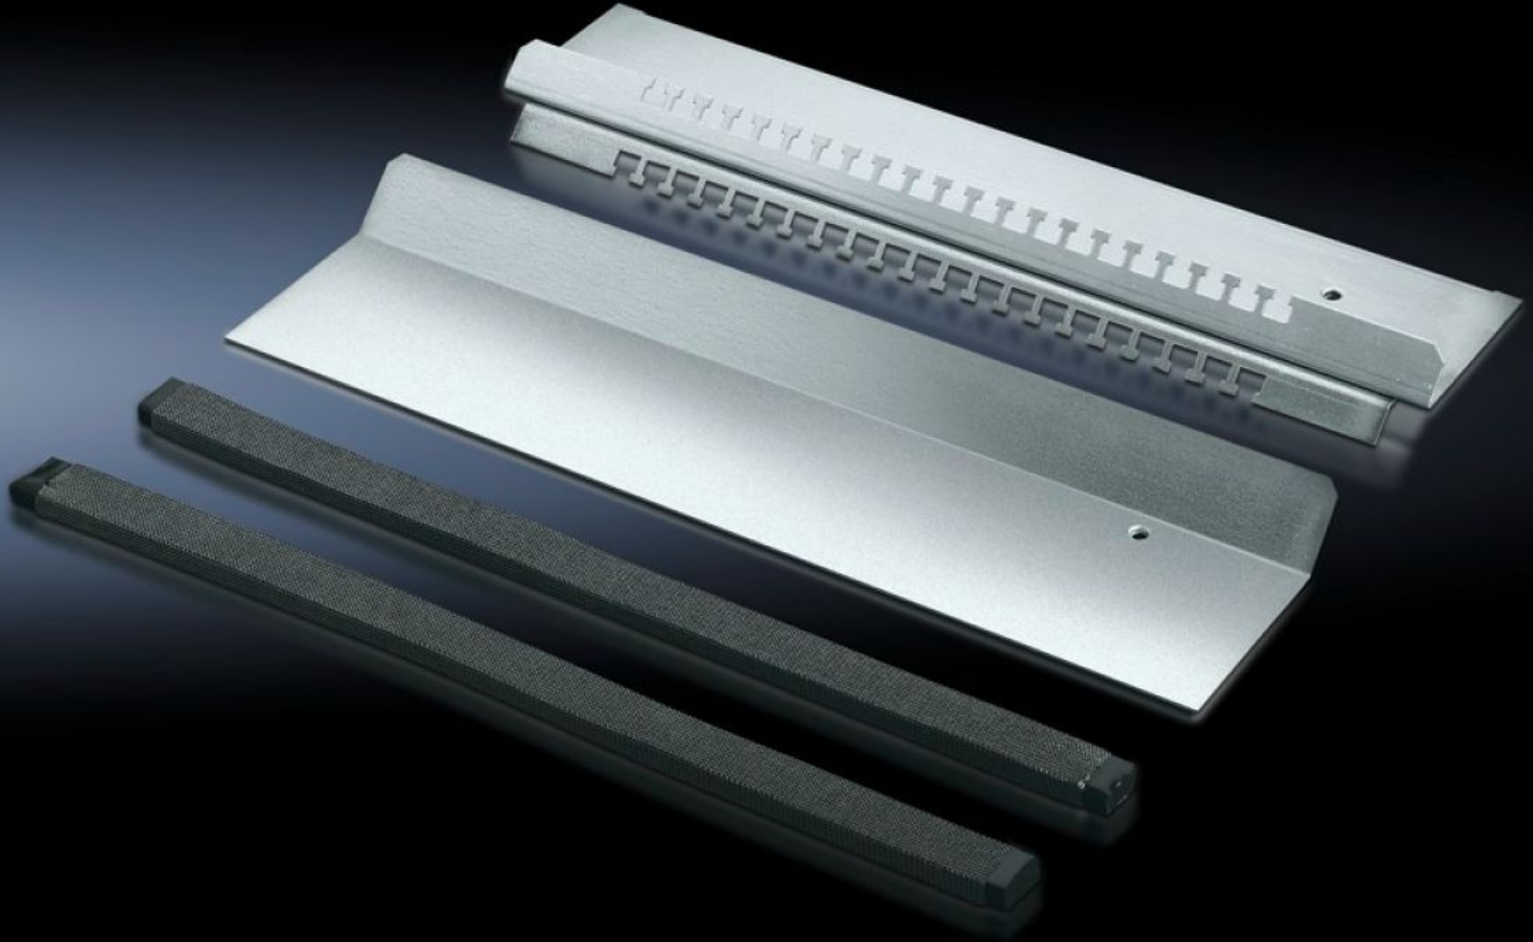

Rittal – The System.

Faster – better – everywhere.

TS 8800.660 EMC kablo giriş plakası

Durum: 11.05.2026 (Kaynak: rittal.com/tr-tr)

ENCLOSURES

POWER DISTRIBUTION

CLIMATE CONTROL

IT INFRASTRUCTURE

SOFTWARE & SERVICES

FRIEDHELM LOH GROUP