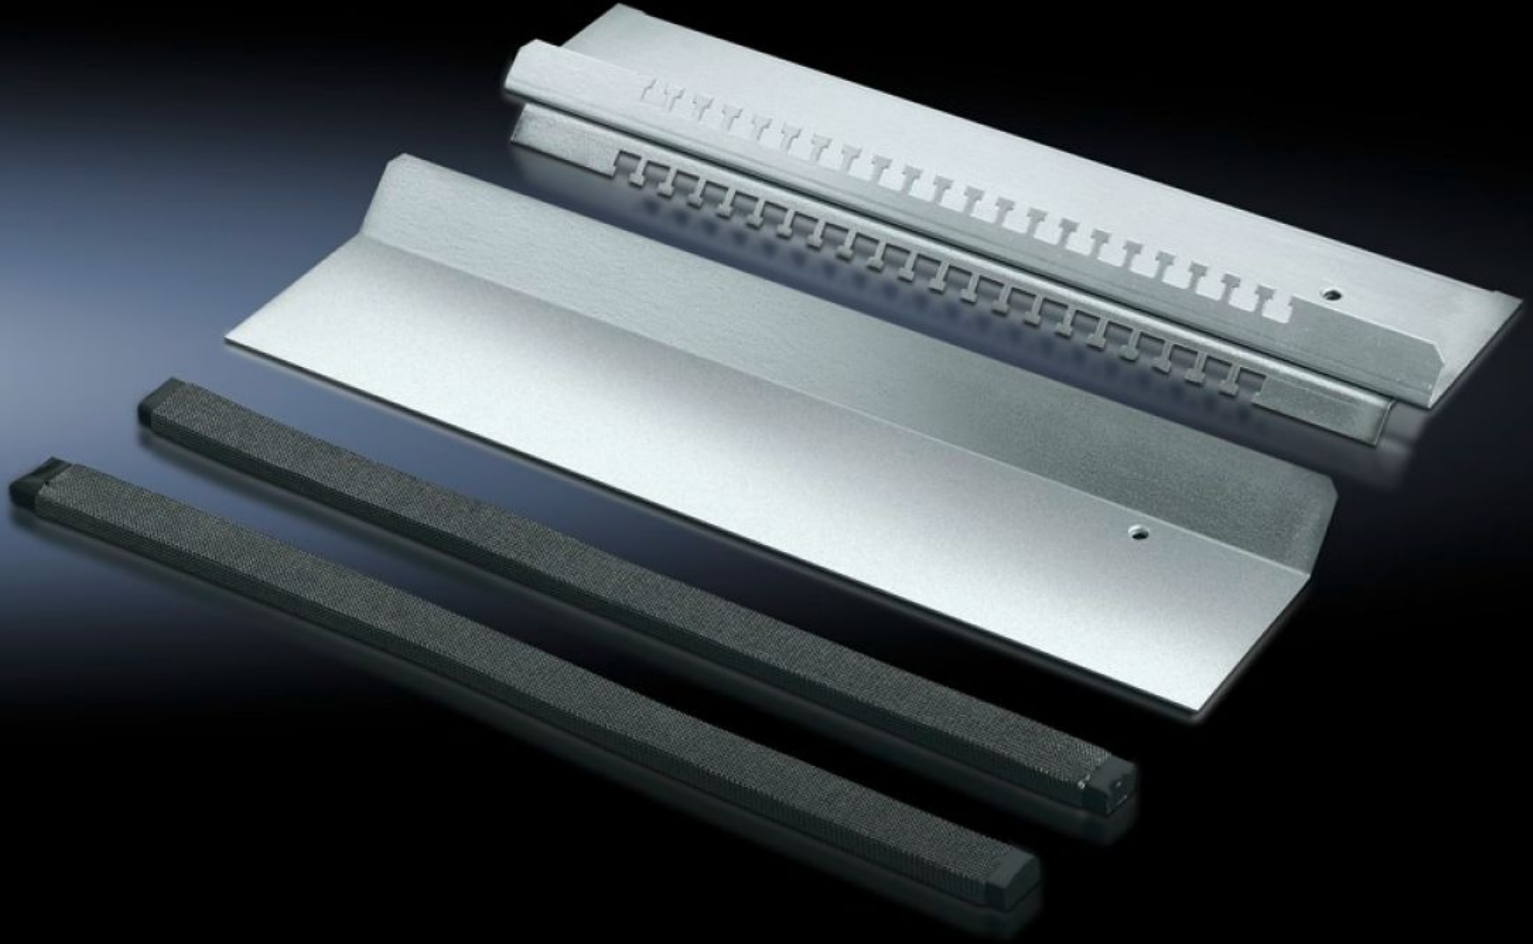

Rittal – The System.

Faster – better – everywhere.

TS 8800.660 EMC kablo giriş plakası

Durum: 26.06.2026 (Kaynak: rittal.com/tr-tr)

ENCLOSURES

POWER DISTRIBUTION

CLIMATE CONTROL

IT INFRASTRUCTURE

SOFTWARE & SERVICES

FRIEDHELM LOH GROUP

TS 8800.660 - EMC kablo giriş plakası

Seri taban sacları ile bağlantılı olarak çapı maks. 20 mm olan ekranlamalı kablolar için.

Özellikleri

Model numarası	TS 8800.660
Ürün açıklaması	Kılıflı kablolarda maksimum çap 20 mm'dir. Kombine EMC temas ve kablo sabitleme, kablo kılıfı ile taban plakası arasında düşük dirençli bir temas sağlar. 400, 500, 600 ve 800 mm derinliğindeki tüm panolar için seri halindeki taban civatalarıyla birlikte.
Malzeme	Çelik sac
Yüzey	Çinko kaplama
Teslimat kapsamı	Çekiç kafası deliği ile kablo tutma şeridi 1 kaydırılabilir kablo giriş plakası 2 EMC contaları
Şunlar için uygun	Pano tipi: TS Genişlik: = 600 mm
Bilgi	Standarda uygun IP koruma sınıfı olanaksız
Paketteki adet	1 adet
Net ağırlık	1,7 kg
Brüt ağırlık	1,8 kg
Gümrük tarifesi numarası	94039910
ETIM 9	EC002620
ECLASS 8.0	27189261
Ürün açıklaması	TS EMC kablo giriş plakası, G:600mm