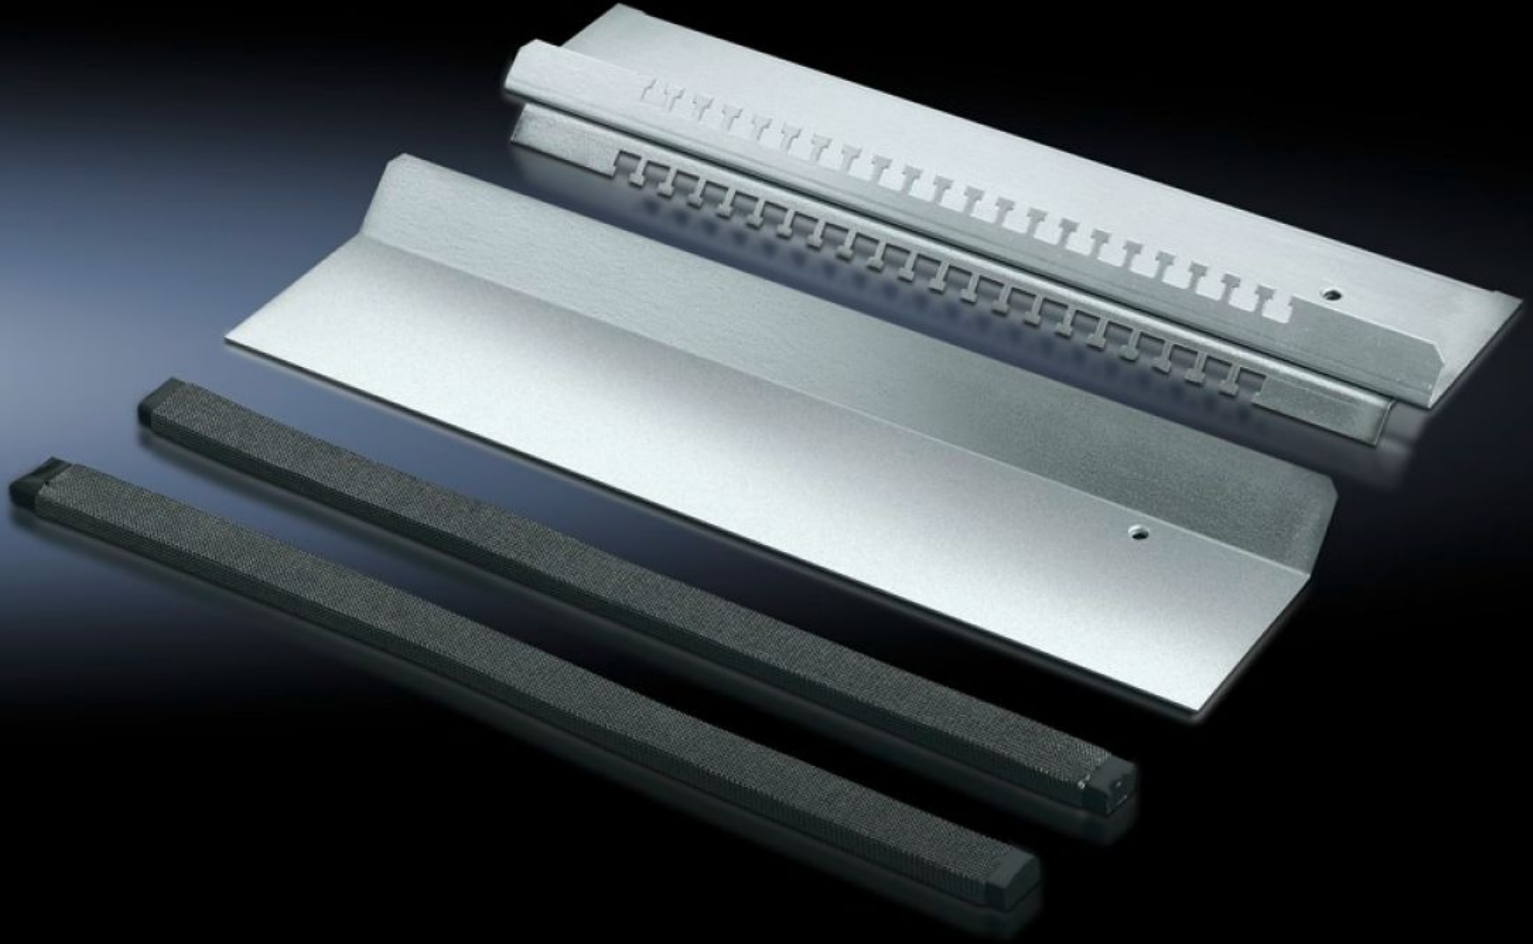

Rittal – The System.

Faster – better – everywhere.

TS 8800.660 EMC kablo giriş plakası

Durum: 26.06.2026 (Kaynak: rittal.com/tr-tr)

ENCLOSURES

POWER DISTRIBUTION

CLIMATE CONTROL

IT INFRASTRUCTURE

SOFTWARE & SERVICES

FRIEDHELM LOH GROUP