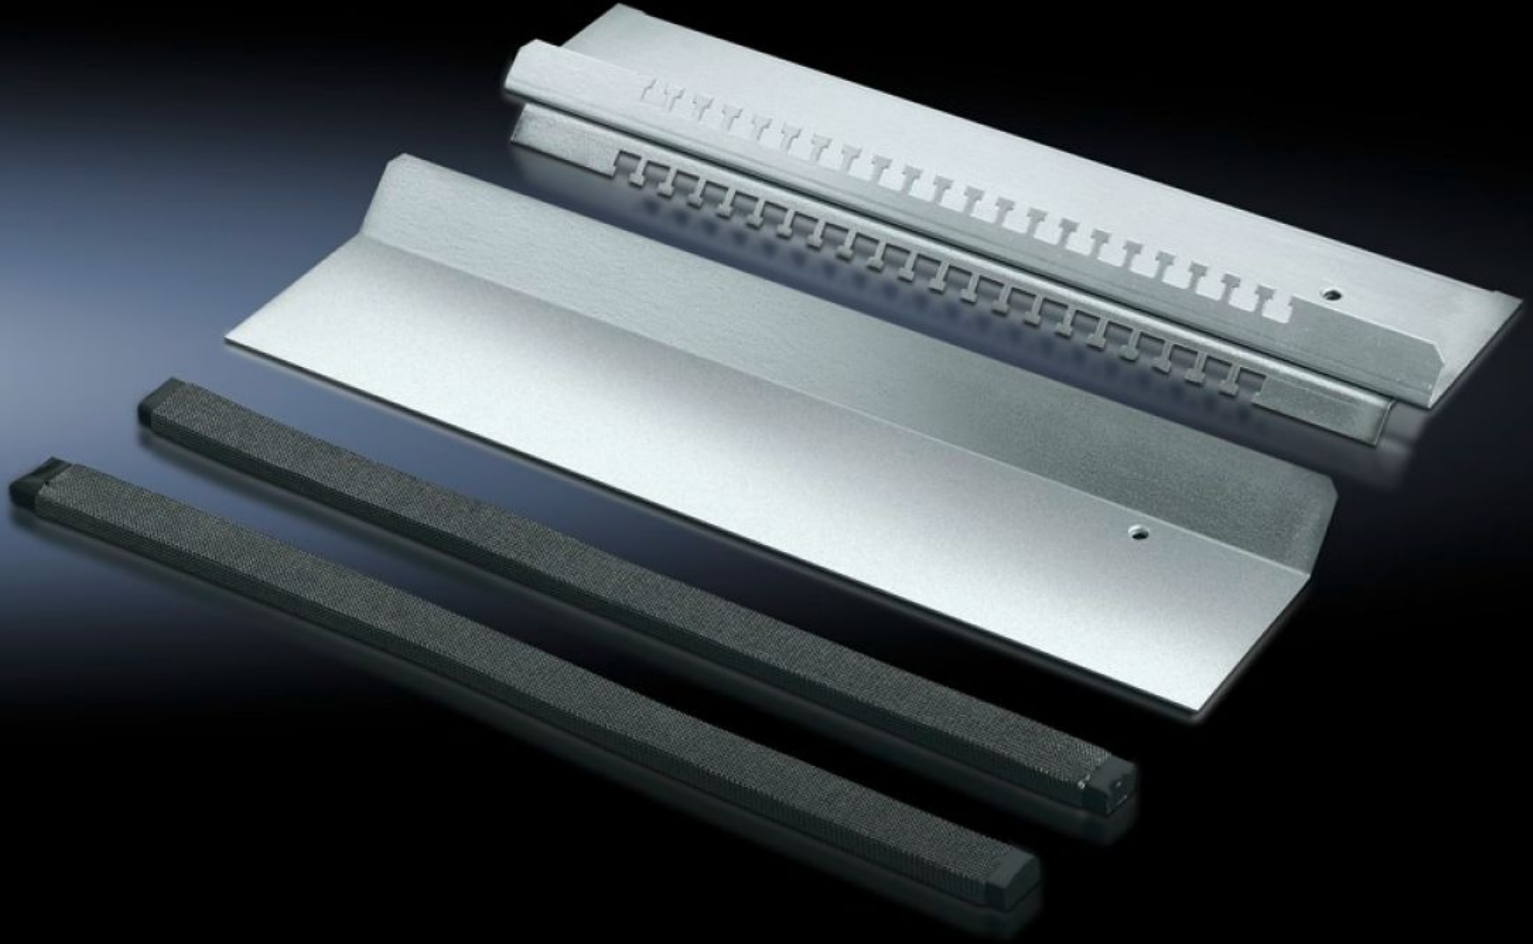

Rittal – The System.

Faster – better – everywhere.

TS 8800.680 EMC kablo giriş plakası

Durum: 22.05.2026 (Kaynak: rittal.com/tr-tr)

ENCLOSURES

POWER DISTRIBUTION

CLIMATE CONTROL

IT INFRASTRUCTURE

SOFTWARE & SERVICES

FRIEDHELM LOH GROUP