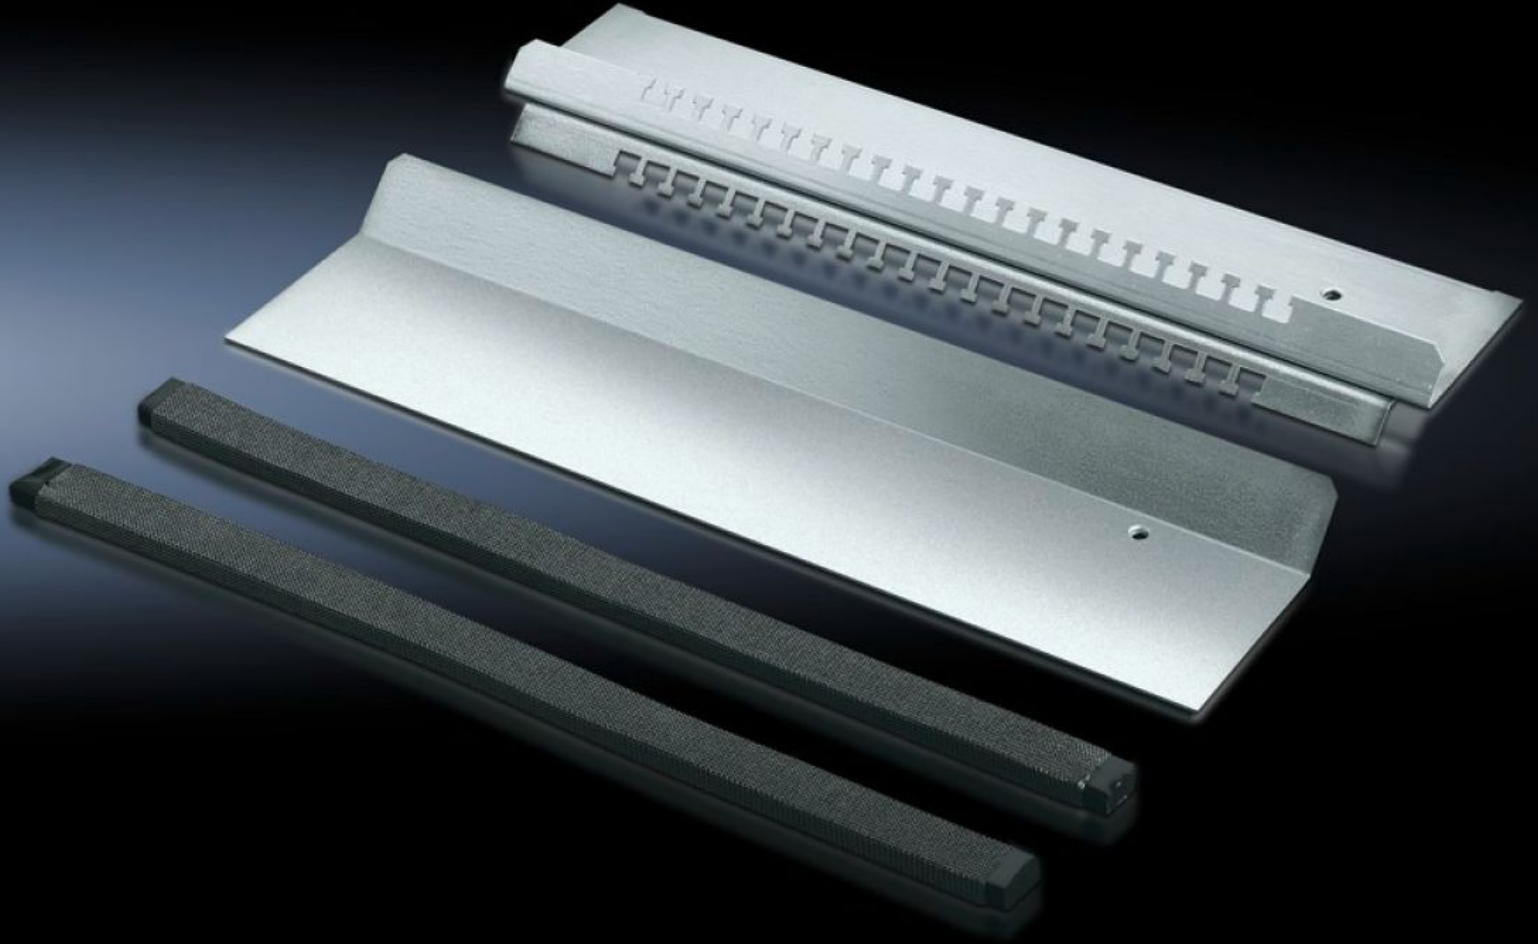

Rittal – The System.

Faster – better – everywhere.

TS 8800.680

EMC kablo giriş plakası

Durum: 28.06.2026 (Kaynak: rittal.com/tr-tr)

ENCLOSURES

POWER DISTRIBUTION

CLIMATE CONTROL

IT INFRASTRUCTURE

SOFTWARE & SERVICES

FRIEDHELM LOH GROUP

TS 8800.680 - EMC kablo giriş plakası

Seri taban sacları ile bağlantılı olarak çapı maks. 20 mm olan ekranlamalı kablolar için.

Özellikleri

Model numarası	TS 8800.680
Ürün açıklaması	Kılıflı kablolarda maksimum çap 20 mm'dir. Kombine EMC temas ve kablo sabitleme, kablo kılıfı ile taban plakası arasında düşük dirençli bir temas sağlar. 400, 500, 600 ve 800 mm derinliğindeki tüm panolar için seri halindeki taban civatalarıyla birlikte.
Malzeme	Çelik sac
Yüzey	Çinko kaplama
Teslimat kapsamı	Çekiç kafası deliği ile kablo tutma şeridi 1 kaydırılabilir kablo giriş plakası 2 EMC contaları
Şunlar için uygun	Pano tipi: TS Genişlik: = 800 mm
Bilgi	Standarda uygun IP koruma sınıfı olanaksız
Paketteki adet	1 adet
Net ağırlık	2,4 kg
Brüt ağırlık	2,554 kg
Gümrük tarifesi numarası	94039910
ETIM 9	EC002620
ECLASS 8.0	27189261
Ürün açıklaması	TS EMC kablo giriş plakası, G:800mm