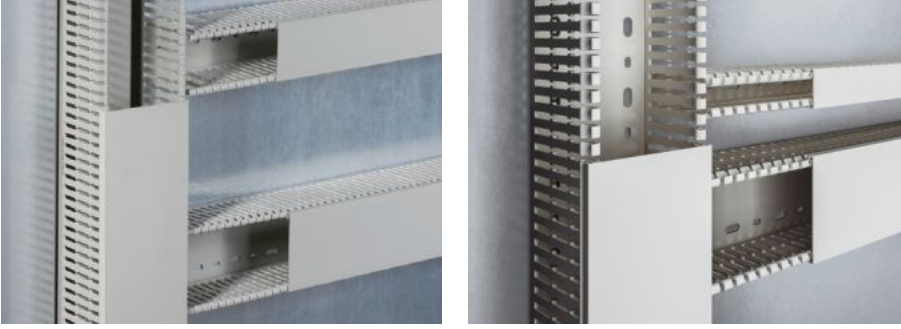

IT INFRASTRUCTURE

SOFTWARE & SERVICES

FRIEDHELM LOH GROUP

TS 8800.750 - Kablo kanalı

DIN/özel sistem rayı ile doğrudan pano profiline veya yüzeylere montaj için (ör. montaj plakaları gibi). Baralarda ve kablo kanalı zemininde önceden belirlenmiş kırılma noktaları.

Özellikleri

Model numarası	TS 8800.750
Dizayn	montaj plakaları için VX sistem deliğine montaj için
Ürün açıklaması	DIN/özel sistem rayı ile doğrudan pano profiline veya yüzeylere montaj için (ör. montaj plakaları gibi). Çıtalarda ve kablo kanalı zemininde önceden belirlenmiş kırılma noktaları.
Malzeme	Sert PVC Zor tutuşur, kendi kendini söndürür +60 °C'ye kadar sıcaklığa dayanıklı
Renk	RAL 7030 benzeri
Teslimat kapsamı	Kapaklı kablo kanalı
Bar width	5,5 mm
Slot width	4,5 mm
Montaj seçenekleri	DIN/özel sistem rayı ile doğrudan pano profiline veya yüzeylere montaj için (ör. montaj plakaları gibi) Bir montaj plakası arkadan pano çerçevesiyle aynı hizaya getirilmişse (montaj konumu ± 0 mm), yatay kablo kanalları kabin profili üzerine monte edilmiş kablo kanallar ile aynı hizadadır
Bilgi	Diğer boyutlar için kısaltılabilir.