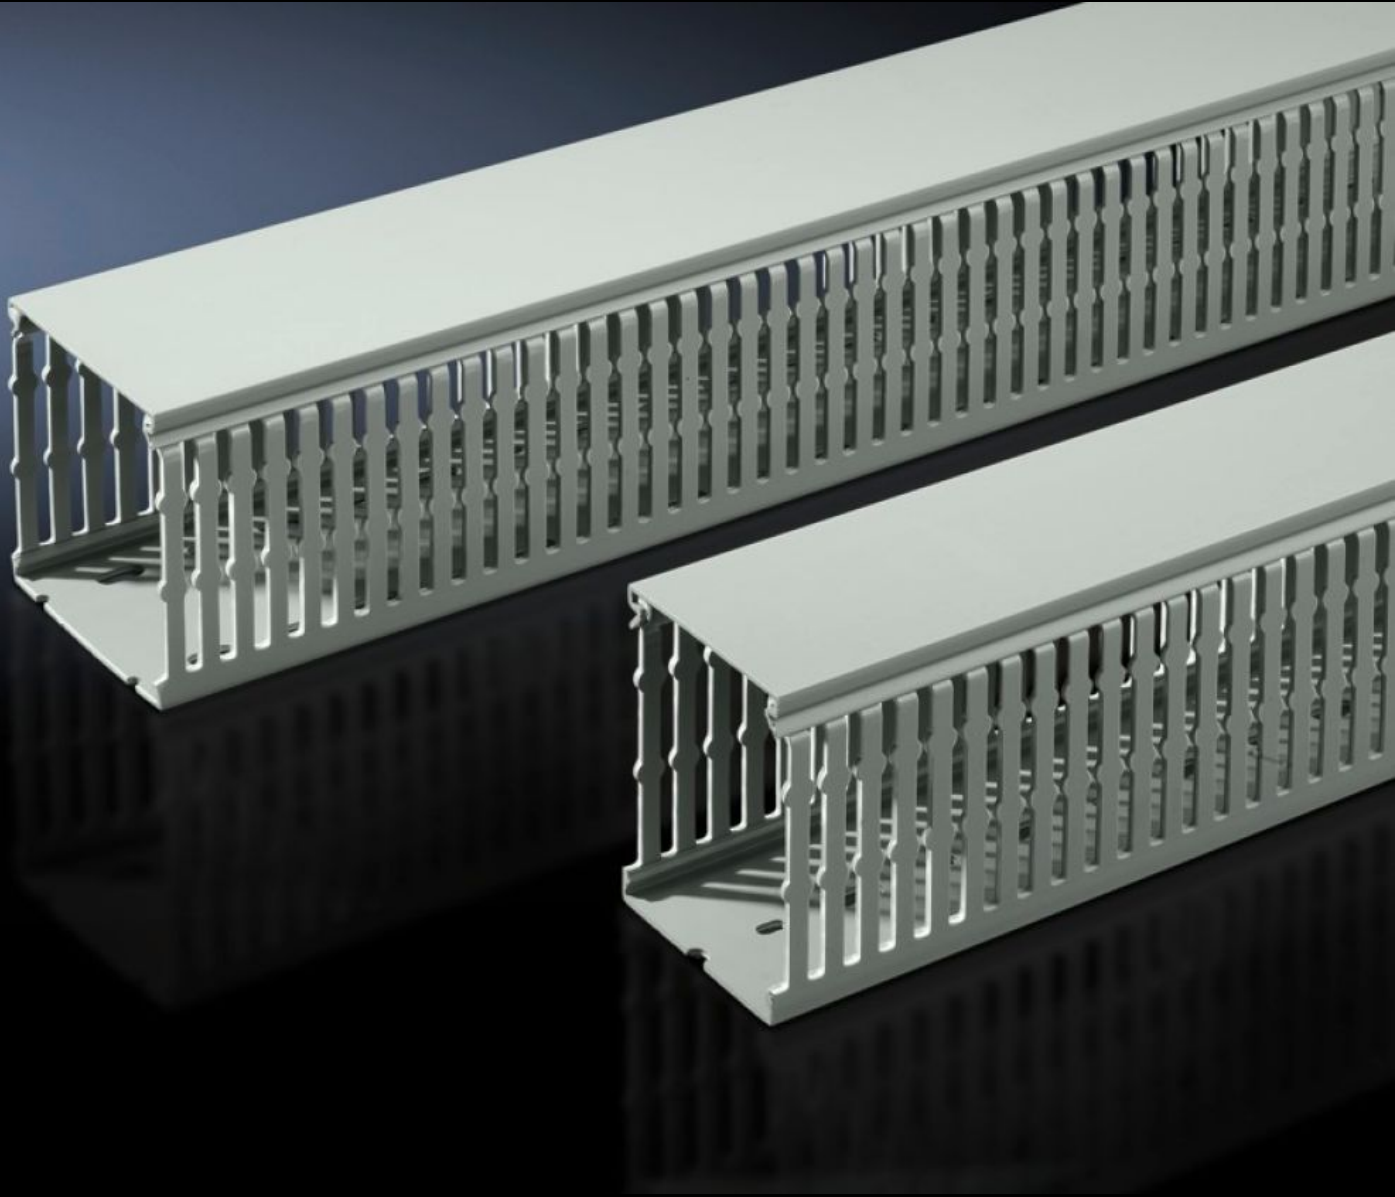

Rittal – The System.

Faster – better – everywhere.

TS 8800.750

Kablo kanalı

Durum: 24.05.2026 (Kaynak: rittal.com/tr-tr)

ENCLOSURES

POWER DISTRIBUTION

CLIMATE CONTROL

IT INFRASTRUCTURE

SOFTWARE & SERVICES

FRIEDHELM LOH GROUP

TS 8800.750 - Kablo kanalı

DIN/özel sistem rayı ile doğrudan pano profiline veya yüzeylere montaj için (ör. montaj plakaları gibi). Baralarda ve kablo kanalı zemininde önceden belirlenmiş kırılma noktaları.

Özellikleri

Model numarası	TS 8800.750
Dizayn	montaj plakaları için VX sistem deliğine montaj için
Ürün açıklaması	DIN/özel sistem rayı ile doğrudan pano profiline veya yüzeylere montaj için (ör. montaj plakaları gibi). Çıtalarda ve kablo kanalı zemininde önceden belirlenmiş kırılma noktaları.
Malzeme	Sert PVC Zor tutuşur, kendi kendini söndürür +60 °C'ye kadar sıcaklığa dayanıklı
Renk	RAL 7030 benzeri
Teslimat kapsamı	Kapaklı kablo kanalı
Bar width	5,5 mm
Slot width	4,5 mm
Montaj seçenekleri	DIN/özel sistem rayı ile doğrudan pano profiline veya yüzeylere montaj için (ör. montaj plakaları gibi) Bir montaj plakası arkadan pano çerçevesiyle aynı hizaya getirilmişse (montaj konumu ± 0 mm), yatay kablo kanalları kabin profili üzerine monte edilmiş kablo kanallar ile aynı hizadadır
Bilgi	Diğer boyutlar için kısaltılabilir.