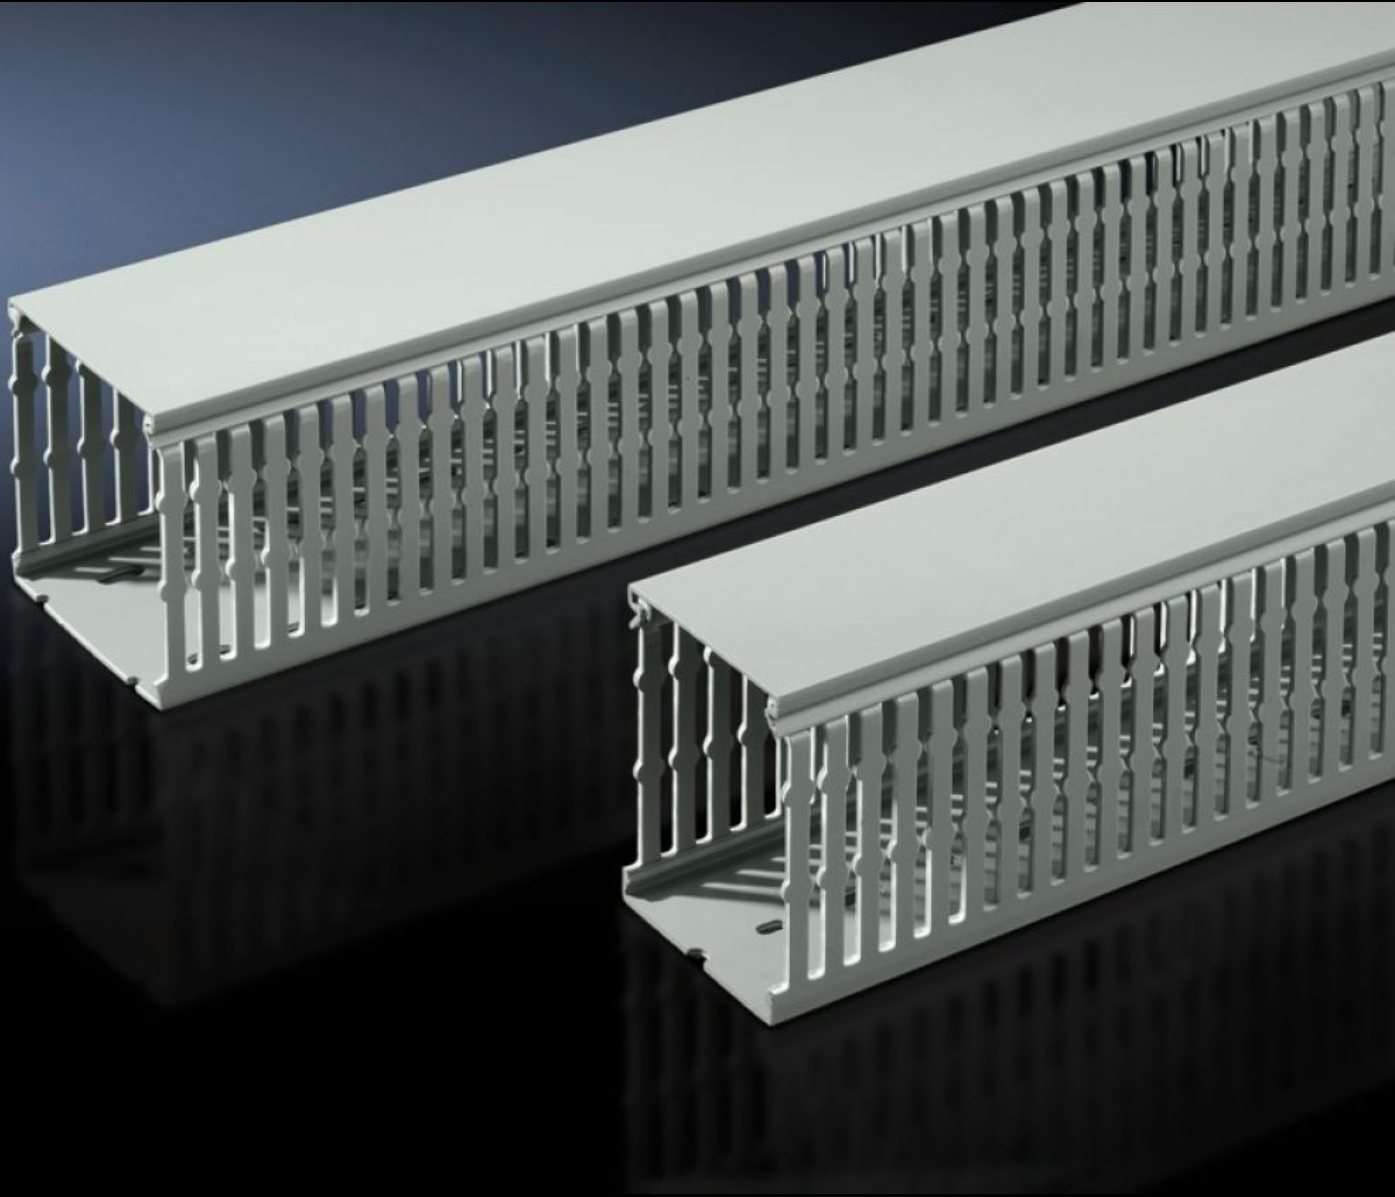

Rittal – The System.

Faster – better – everywhere.

TS 8800.753 Kablo kanalı

Durum: 23.05.2026 (Kaynak: rittal.com/tr-tr)

ENCLOSURES

POWER DISTRIBUTION

CLIMATE CONTROL

IT INFRASTRUCTURE

SOFTWARE & SERVICES

FRIEDHELM LOH GROUP