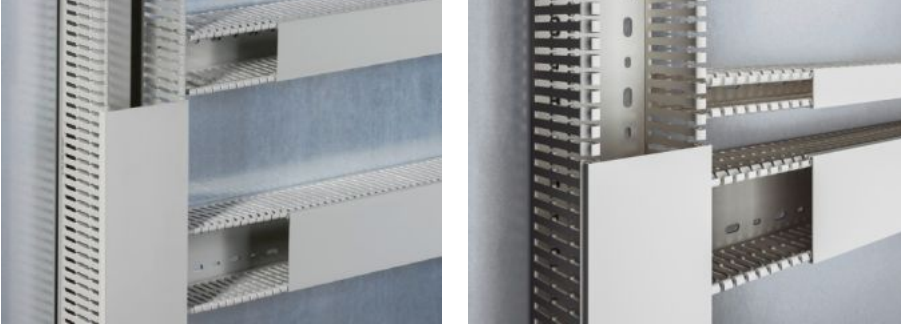

# TS 8800.753 - Kablo kanalı

DIN/özel sistem rayı ile doğrudan pano profiline veya yüzeylere montaj için (ör. montaj plakaları gibi). Baralarda ve kablo kanalı zemininde önceden belirlenmiş kırılma noktaları.

## Özellikleri

Model numarası	TS 8800.753
Dizayn	montaj plakaları için VX sistem deliğine montaj için
Ürün açıklaması	DIN/özel sistem rayı ile doğrudan pano profiline veya yüzeylere montaj için (ör. montaj plakaları gibi). Çıtalarda ve kablo kanalı zemininde önceden belirlenmiş kırılma noktaları.
Malzeme	Sert PVC Zor tutuşur, kendi kendini söndürür +60 °C'ye kadar sıcaklığa dayanıklı
Renk	RAL 7030 benzeri
Teslimat kapsamı	Kapaklı kablo kanalı
Bar width	5,5 mm
Slot width	4,5 mm
Montaj seçenekleri	DIN/özel sistem rayı ile doğrudan pano profiline veya yüzeylere montaj için (ör. montaj plakaları gibi) Bir montaj plakası arkadan pano çerçevesiyle aynı hizaya getirilmişse (montaj konumu $\pm 0$ mm), yatay kablo kanalları kabin profili üzerine monte edilmiş kablo kanallar ile aynı hizadadır
Bilgi	Diğer boyutlar için kısaltılabilir.