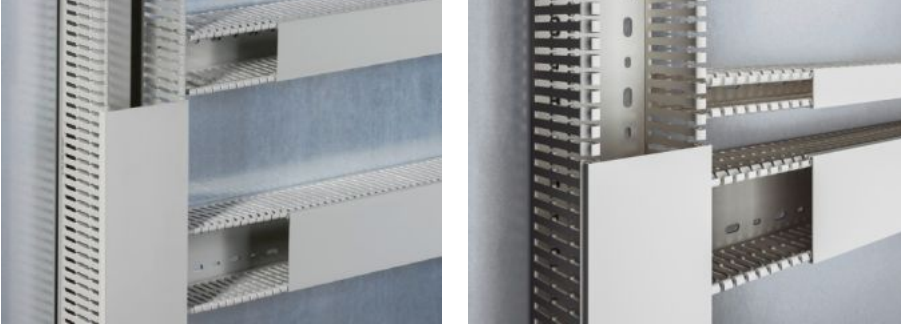

SOFTWARE & SERVICES

FRIEDHELM LOH GROUP

TS 8800.754 - Kablo kanalı

DIN/özel sistem rayı ile doğrudan pano profiline veya yüzeylere montaj için (ör. montaj plakaları gibi). Baralarda ve kablo kanalı zemininde önceden belirlenmiş kırılma noktaları.

Özellikleri

Model numarası	TS 8800.754
Dizayn	montaj plakaları için VX sistem deliğine montaj için
Ürün açıklaması	DIN/özel sistem rayı ile doğrudan pano profiline veya yüzeylere montaj için (ör. montaj plakaları gibi). Çıtalarda ve kablo kanalı zemininde önceden belirlenmiş kırılma noktaları.
Malzeme	Sert PVC Zor tutuşur, kendi kendini söndürür +60 °C'ye kadar sıcaklığa dayanıklı
Renk	RAL 7030 benzeri
Teslimat kapsamı	Kapaklı kablo kanalı
Bar width	5,5 mm
Slot width	4,5 mm
Montaj seçenekleri	DIN/özel sistem rayı ile doğrudan pano profiline veya yüzeylere montaj için (ör. montaj plakaları gibi) Bir montaj plakası arkadan pano çerçevesiyle aynı hizaya getirilmişse (montaj konumu ± 0 mm), yatay kablo kanalları kabin profili üzerine monte edilmiş kablo kanalları ile aynı hizadadır Birleştirilmiş panolarda dikey pano çerçevesine kurulum için 100 mm kablo kanalı
Bilgi	Diğer boyutlar için kısaltılabilir.