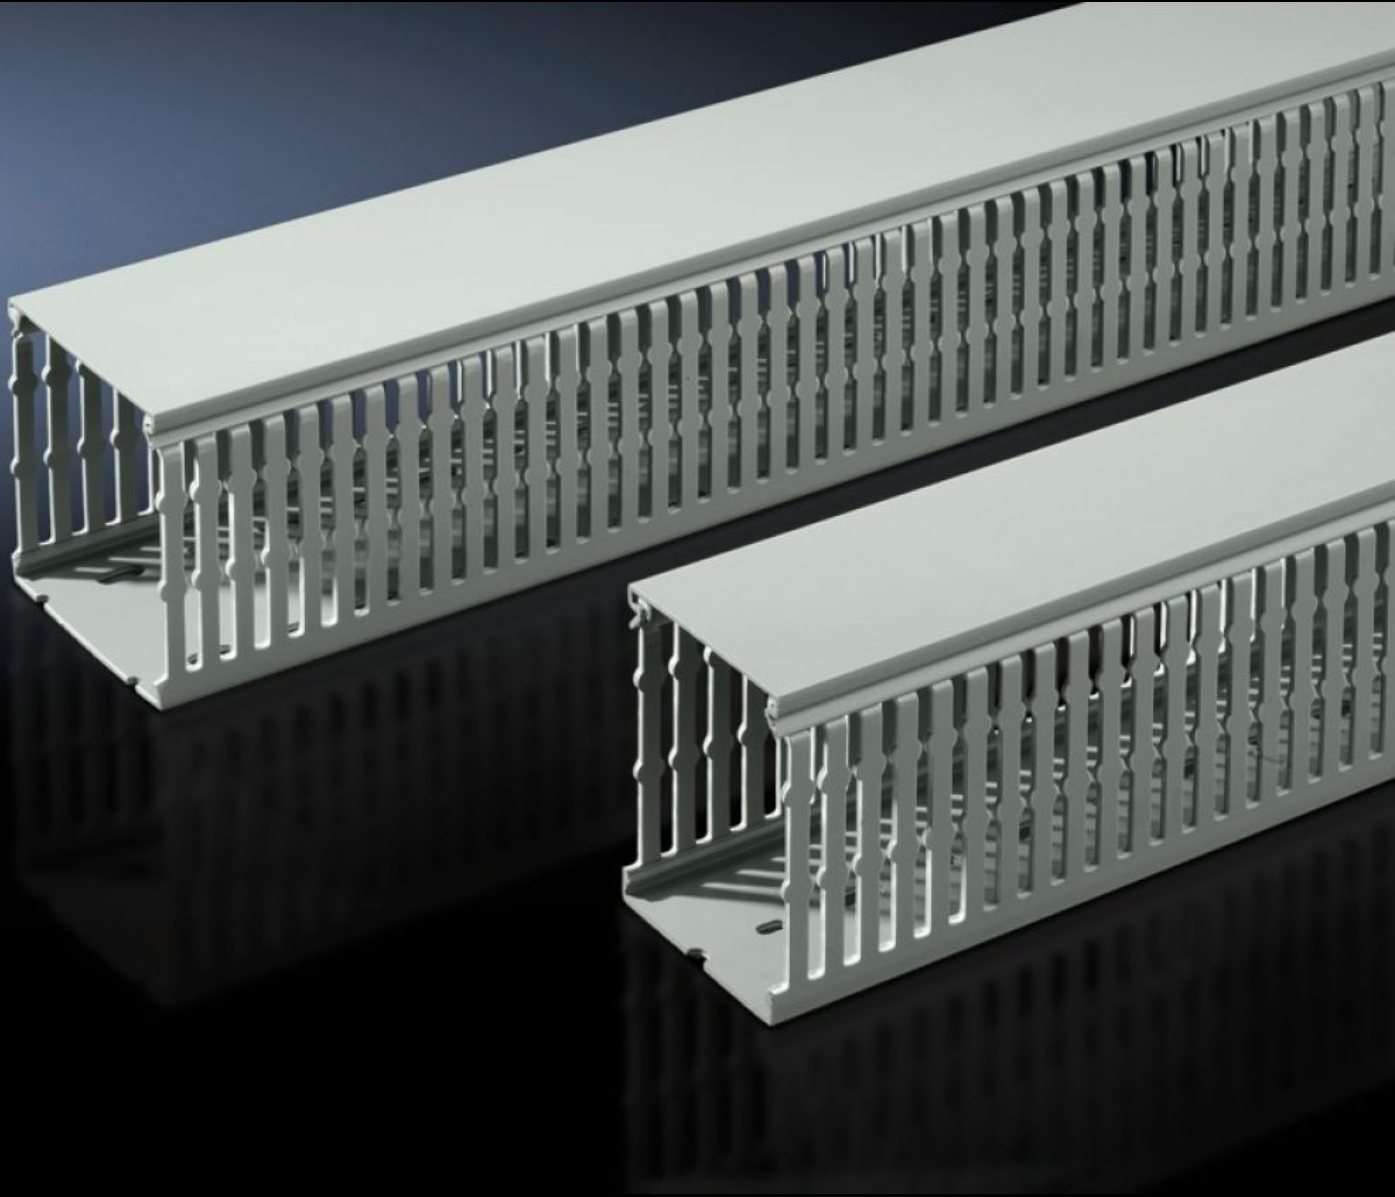

Rittal – The System.

Faster – better – everywhere.

TS 8800.754 Kablo kanalı

Durum: 22.05.2026 (Kaynak: rittal.com/tr-tr)

ENCLOSURES

POWER DISTRIBUTION

CLIMATE CONTROL

IT INFRASTRUCTURE

SOFTWARE & SERVICES

FRIEDHELM LOH GROUP

TS 8800.754 - Kablo kanalı

DIN/özel sistem rayı ile doğrudan pano profiline veya yüzeylere montaj için (ör. montaj plakaları gibi). Baralarda ve kablo kanalı zemininde önceden belirlenmiş kırılma noktaları.

Özellikleri

Model numarası	TS 8800.754
Dizayn	montaj plakaları için VX sistem deliğine montaj için
Ürün açıklaması	DIN/özel sistem rayı ile doğrudan pano profiline veya yüzeylere montaj için (ör. montaj plakaları gibi). Çıtalarda ve kablo kanalı zemininde önceden belirlenmiş kırılma noktaları.
Malzeme	Sert PVC Zor tutuşur, kendi kendini söndürür +60 °C'ye kadar sıcaklığa dayanıklı
Renk	RAL 7030 benzeri
Teslimat kapsamı	Kapaklı kablo kanalı
Bar width	5,5 mm
Slot width	4,5 mm
Montaj seçenekleri	DIN/özel sistem rayı ile doğrudan pano profiline veya yüzeylere montaj için (ör. montaj plakaları gibi) Bir montaj plakası arkadan pano çerçevesiyle aynı hizaya getirilmişse (montaj konumu ± 0 mm), yatay kablo kanalları kabin profili üzerine monte edilmiş kablo kanalları ile aynı hizadadır Birleştirilmiş panolarda dikey pano çerçevesine kurulum için 100 mm kablo kanalı
Bilgi	Diğer boyutlar için kısaltılabilir.