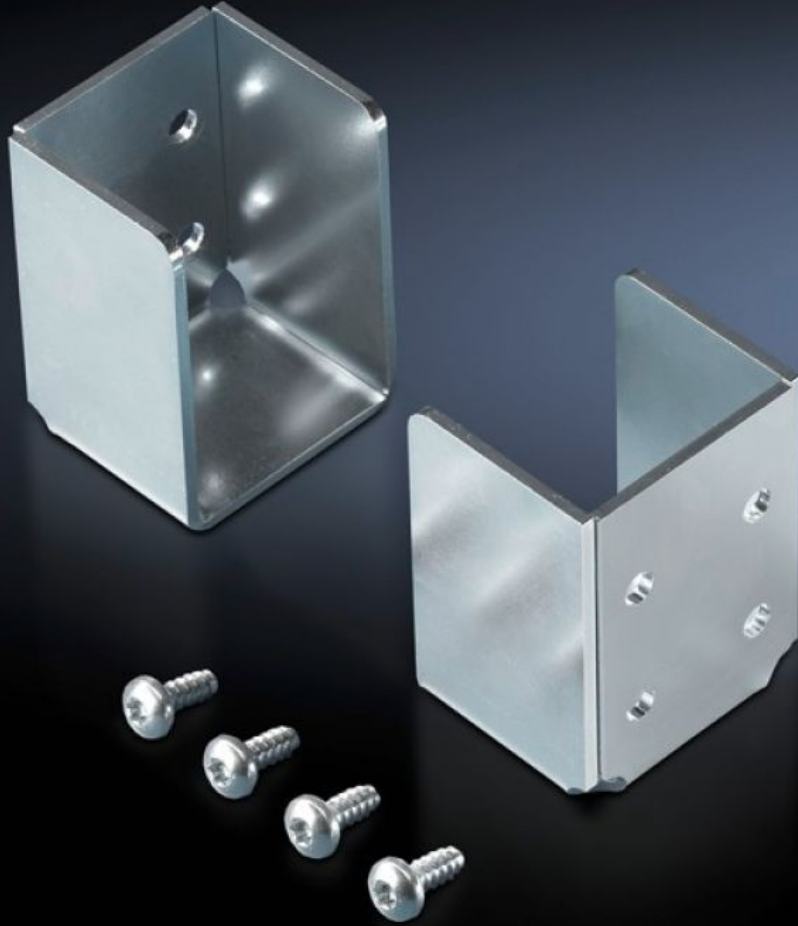

IT INFRASTRUCTURE

SOFTWARE & SERVICES

FRIEDHELM LOH GROUP

TS 8801.000 - tutucu Koruyucu çubuklar için

Dikey profile montaj için. Koruyucu giriş basit bir şekilde yerleştirilir.

Özellikleri

Model numarası	TS 8801.000
Ürün açıklaması	Dikey profile montaj için. Koruyucu giriş basit bir şekilde yerleştirilir.
Malzeme	Çelik sac
Yüzey	Çinko kaplama
Teslimat kapsamı	Montaj malzemeleri dahil
Paketteki adet	2 adet
Net ağırlık	0,35 kg
Brüt ağırlık	0,368 kg
PCF/VE (beşikten kapiya)	1,7 kg CO2 eq (Cat B)
PCF sınıfı hakkında açıklama	Kategori B: PCF değeri (beşikten kapiya), ürün ağırlığı ve kendi bildirdiğine göre yaklaşık olarak hesaplanır
Gümrük tarifesi numarası	83024900
ETIM 9	EC002620
ECLASS 8.0	27189261
Ürün açıklaması	TS Tutucu, TS 8801010, 2'li pk.