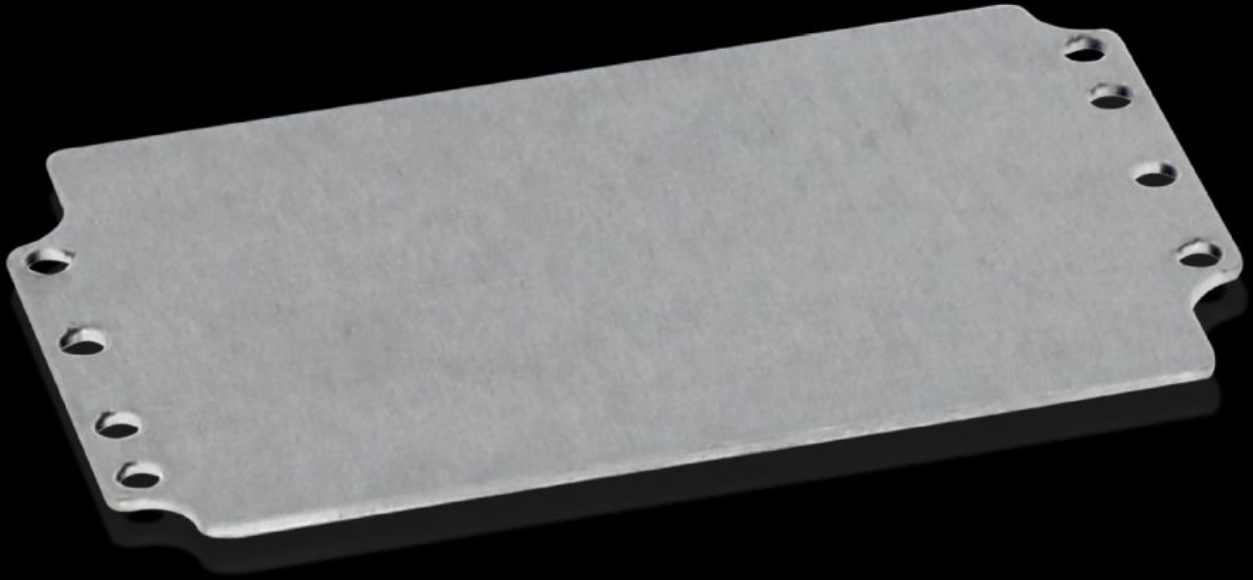

Rittal – The System.

Faster – better – everywhere.

GA 9105.700 Montaj plakası

Durum: 22.05.2026 (Kaynak: rittal.com/tr-tr)

ENCLOSURES

POWER DISTRIBUTION

CLIMATE CONTROL

IT INFRASTRUCTURE

SOFTWARE & SERVICES

FRIEDHELM LOH GROUP