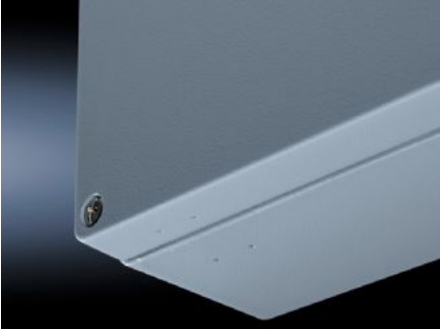

# GA 9107.210 - Alüminyum döküm kutular GA

Alüminyum dökümden boyalı pano. Koruma sınıfı IP 66.

## Özellikleri

Model numarası	GA 9107.210
Malzeme	Kutu: Alüminyum döküm Kapak: Alüminyum döküm, çepeçevre CR hücresel kauçuk şerit conta
Yüzey	Dokulu boya
Renk	RAL 7001
Teslimat kapsamı	Kapaklı pano Kapak vidaları, sabit somun Taşıyıcı rayları sabitlemek için vidalar Koruyucu iletken bağlantısı için vida
Protection category NEMA	NEMA 4
EN 60 529 uyarınca koruma sınıfı IP	IP 66
IK kodu	IK08
Ölçüler	Genişlik: 250 mm Yükseklik: 80 mm Derinlik: 58 mm
Ana malzeme	Alüminyum döküm
Paketteki adet	1 adet
Net ağırlık	0,7 kg