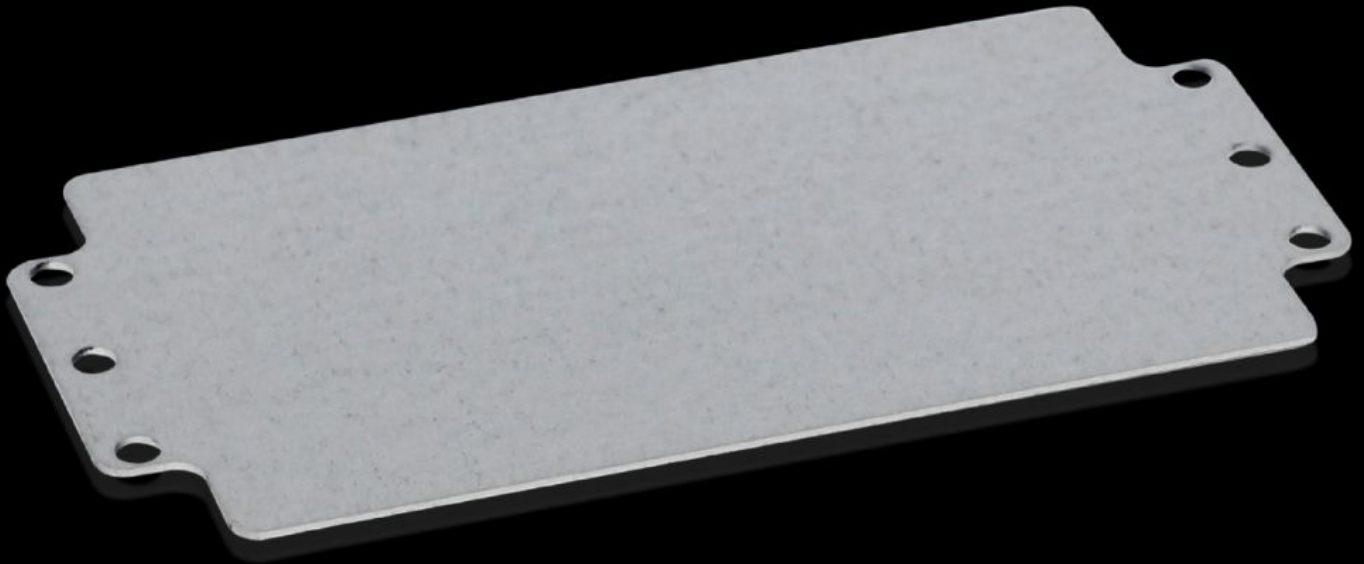

Rittal – The System.

Faster – better – everywhere.

GA 9110.700

Montaj plakası

Durum: 03.06.2026 (Kaynak: rittal.com/tr-tr)

ENCLOSURES

POWER DISTRIBUTION

CLIMATE CONTROL

IT INFRASTRUCTURE

SOFTWARE & SERVICES

FRIEDHELM LOH GROUP