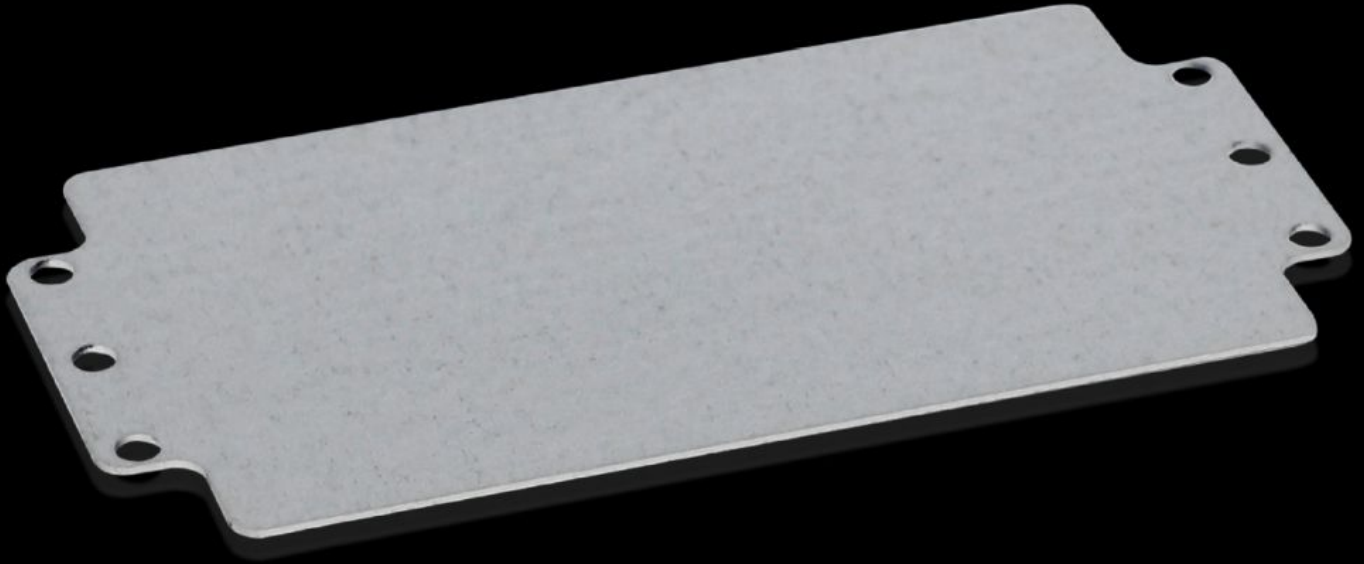

Rittal – The System.

Faster – better – everywhere.

GA 9110.700 Montaj plakası

Durum: 05.04.2026 (Kaynak: rittal.com/tr-tr)

ENCLOSURES

POWER DISTRIBUTION

CLIMATE CONTROL

IT INFRASTRUCTURE

SOFTWARE & SERVICES

FRIEDHELM LOH GROUP