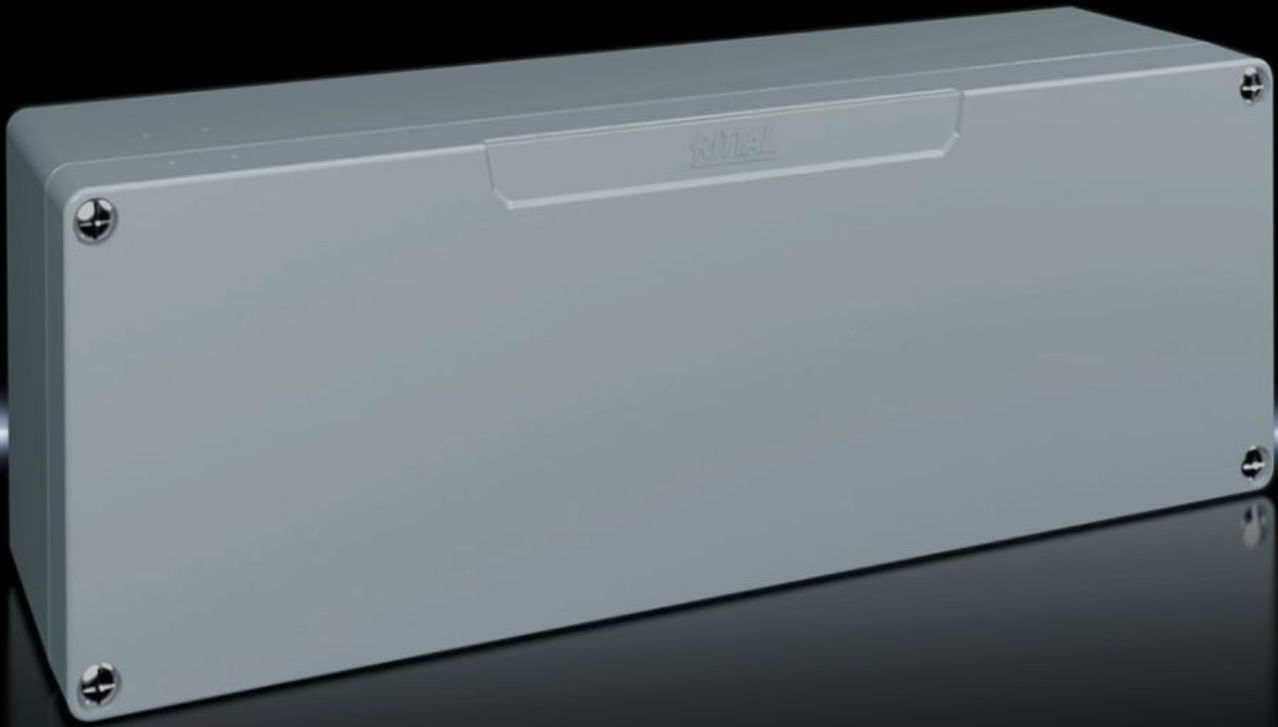

Rittal – The System.

Faster – better – everywhere.

GA 9111.210

Alüminyum döküm kutular GA

Durum: 07.06.2026 (Kaynak: rittal.com/tr-tr)

ENCLOSURES

POWER DISTRIBUTION

CLIMATE CONTROL

IT INFRASTRUCTURE

SOFTWARE & SERVICES

FRIEDHELM LOH GROUP