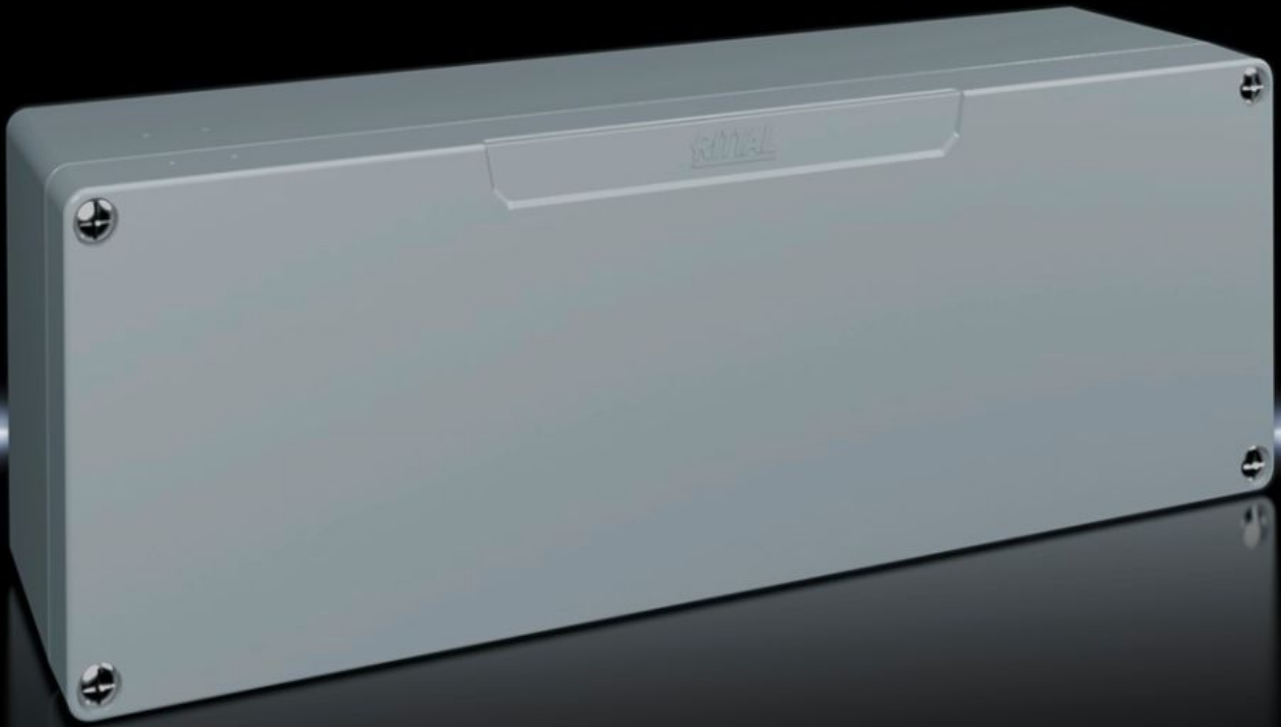

Rittal – The System.

Faster – better – everywhere.

GA 9111.210

Alüminyum döküm kutular GA

Durum: 07.06.2026 (Kaynak: rittal.com/tr-tr)

ENCLOSURES

POWER DISTRIBUTION

CLIMATE CONTROL

IT INFRASTRUCTURE

SOFTWARE & SERVICES

FRIEDHELM LOH GROUP