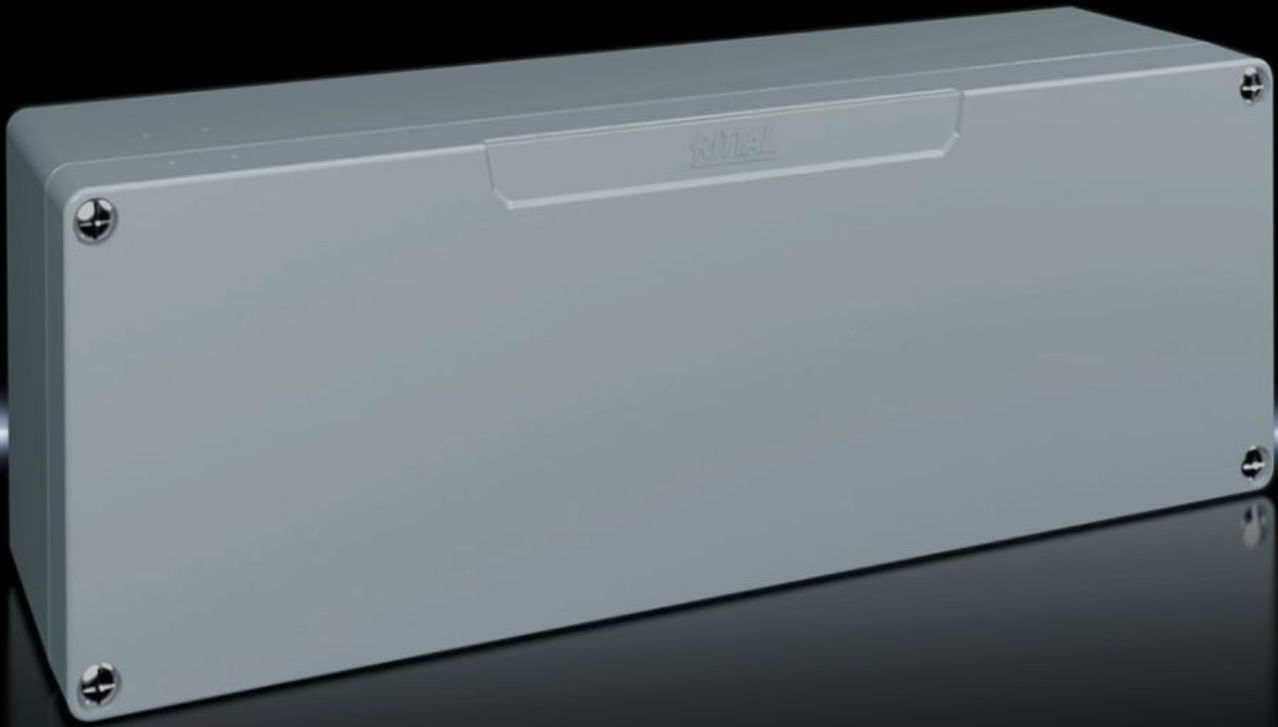

Rittal – The System.

Faster – better – everywhere.

GA 9111.210

Alüminyum döküm kutular GA

Durum: 18.04.2026 (Kaynak: rittal.com/tr-tr)

ENCLOSURES

POWER DISTRIBUTION

CLIMATE CONTROL

IT INFRASTRUCTURE

SOFTWARE & SERVICES

FRIEDHELM LOH GROUP

GA 9111.210 - Alüminyum döküm kutular GA

Alüminyum dökümden boyalı pano. Koruma sınıfı IP 66.

Özellikleri

Model numarası	GA 9111.210
Malzeme	Kutu: Alüminyum döküm Kapak: Alüminyum döküm, çepeçevre CR hücresel kauçuk şerit conta
Yüzey	Dokulu boya
Renk	RAL 7001
Teslimat kapsamı	Kapaklı pano Kapak vidaları, sabit somun Taşıyıcı rayları sabitlemek için vidalar Koruyucu iletken bağlantısı için vida
Protection category NEMA	NEMA 4
EN 60 529 uyarınca koruma sınıfı IP	IP 66
IK kodu	IK08
Ölçüler	Genişlik: 360 mm Yükseklik: 120 mm Derinlik: 84 mm
Ana malzeme	Alüminyum döküm
Paketteki adet	1 adet

Özellikleri

Net ağırlık	2,2 kg
Brüt ağırlık	2,36 kg
Gümrük tarifesi numarası	84879090
ETIM 9	EC000261
ECLASS 8.0	27180101
Ürün açıklaması	GA Al dökme pano, GYD:360x120x82mm

Onaylar

Açıklamalar	Uygunluk bildirimi Uygunluk bildirimi UK
-------------	---