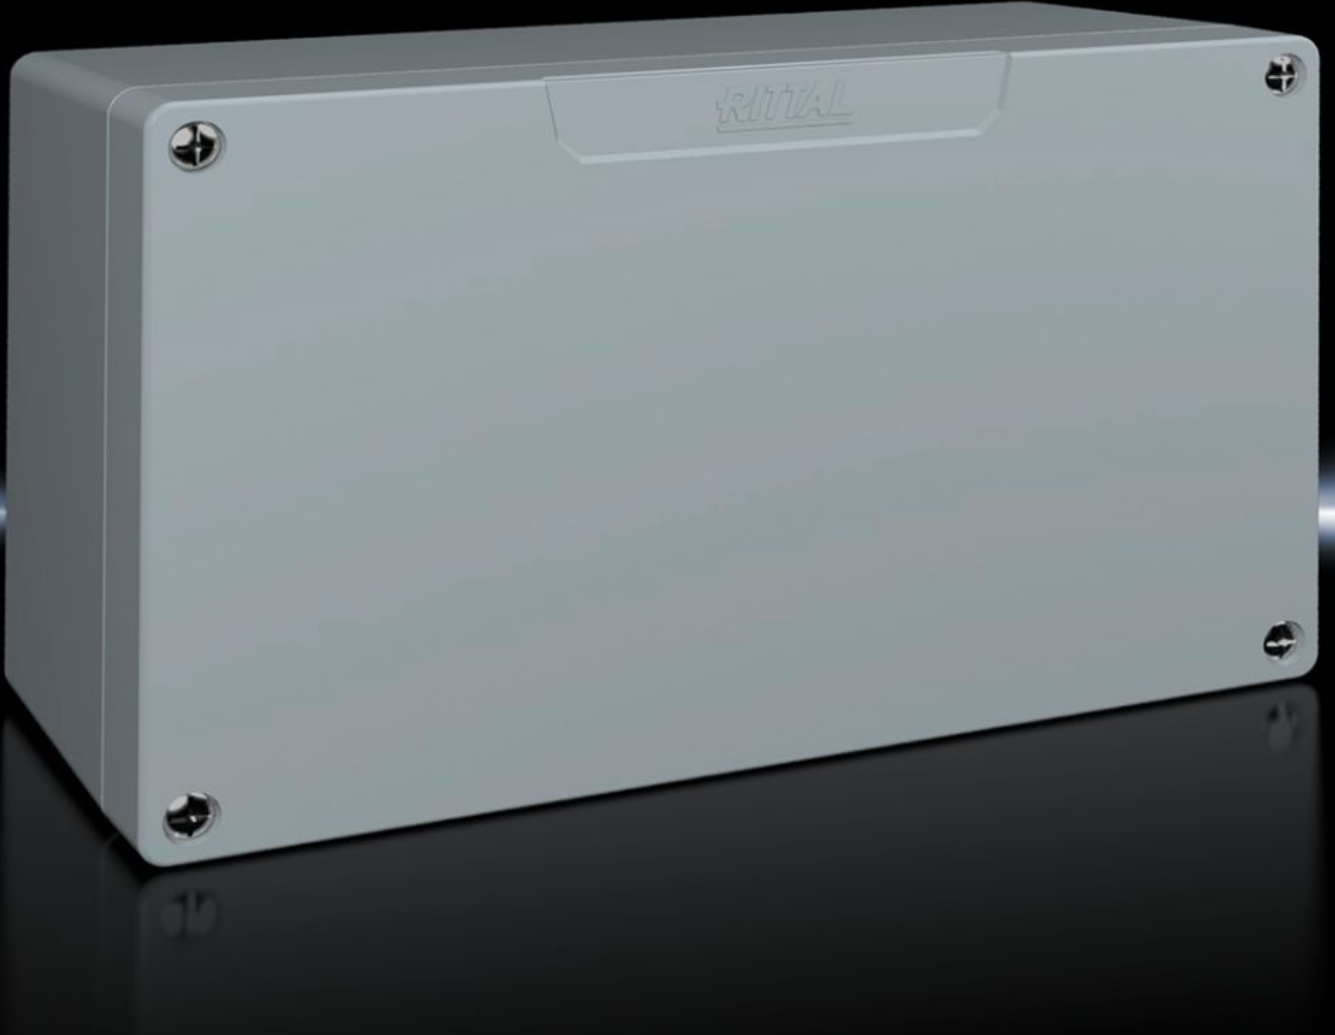

Rittal – The System.

Faster – better – everywhere.

GA 9113.210

Alüminyum döküm kutular GA

Durum: 07.05.2026 (Kaynak: rittal.com/tr-tr)

ENCLOSURES

POWER DISTRIBUTION

CLIMATE CONTROL

IT INFRASTRUCTURE

SOFTWARE & SERVICES

FRIEDHELM LOH GROUP