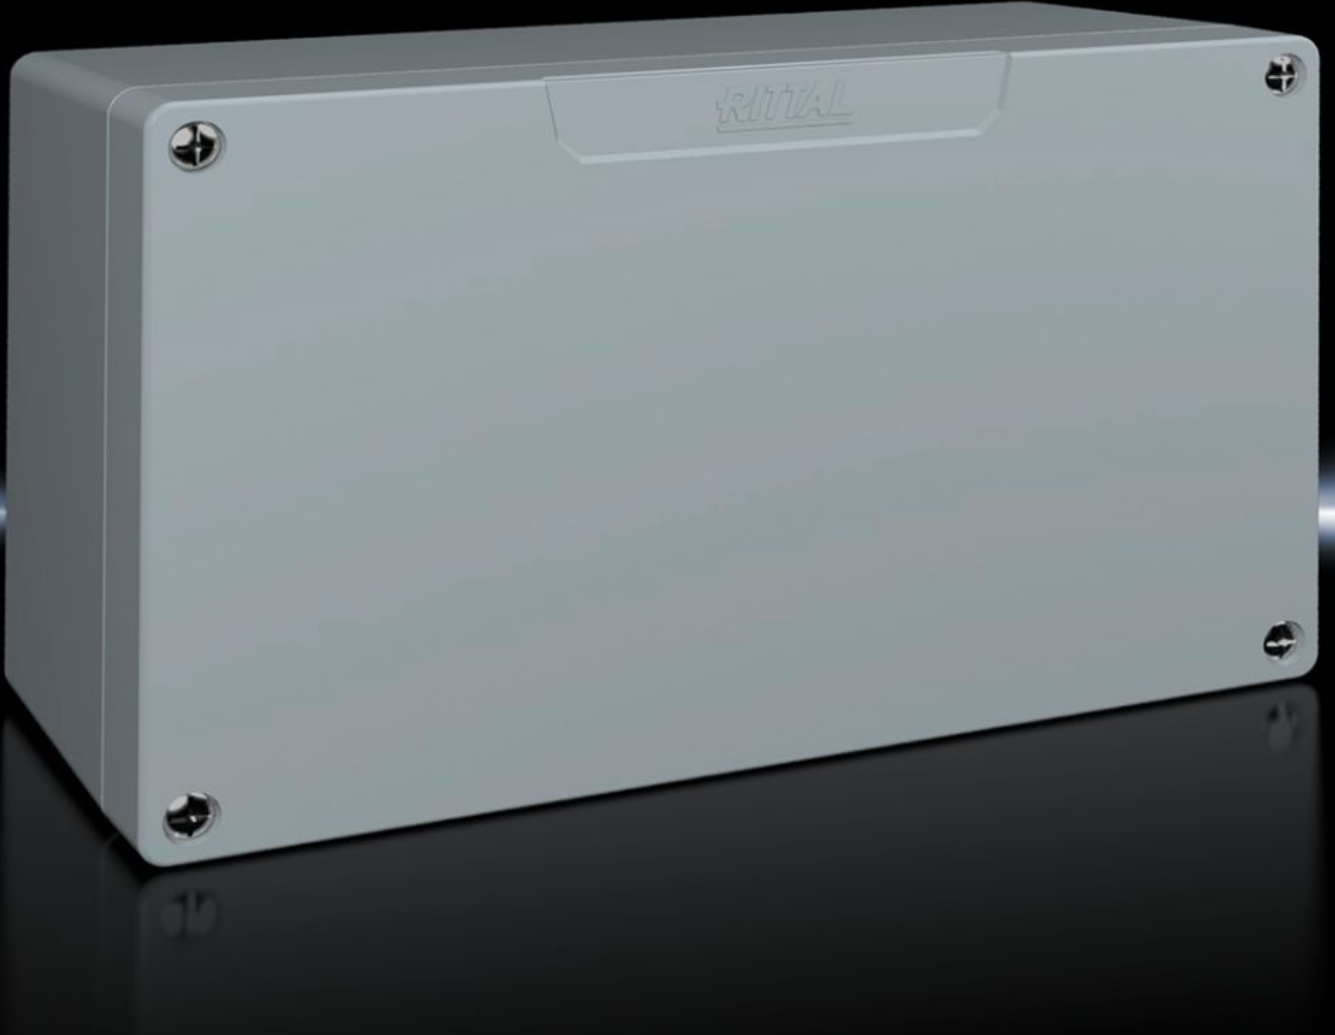

Rittal – The System.

Faster – better – everywhere.

GA 9113.210

Alüminyum döküm kutular GA

Durum: 07.05.2026 (Kaynak: rittal.com/tr-tr)

ENCLOSURES

POWER DISTRIBUTION

CLIMATE CONTROL

IT INFRASTRUCTURE

SOFTWARE & SERVICES

FRIEDHELM LOH GROUP

GA 9113.210 - Alüminyum döküm kutular GA

Alüminyum dökümden boyalı pano. Koruma sınıfı IP 66.

Özellikleri

Model numarası	GA 9113.210
Malzeme	Kutu: Alüminyum döküm Kapak: Alüminyum döküm, çepeçevre CR hücresel kauçuk şerit conta
Yüzey	Dokulu boya
Renk	RAL 7001
Teslimat kapsamı	Kapaklı pano Kapak vidaları, sabit somun Taşıyıcı rayları sabitlemek için vidalar Koruyucu iletken bağlantısı için vida
Protection category NEMA	NEMA 4
EN 60 529 uyarınca koruma sınıfı IP	IP 66
IK kodu	IK08
Ölçüler	Genişlik: 260 mm Yükseklik: 160 mm Derinlik: 93 mm
Ana malzeme	Alüminyum döküm
Paketteki adet	1 adet
Net ağırlık	2,2 kg

Özellikleri

Brüt ağırlık	2,34 kg
Gümrük tarifesi numarası	84879090
ETIM 9	EC000261
ECLASS 8.0	27180101
Ürün açıklaması	GA Al dökme pano, GYD:260x160x90mm

Onaylar

Açıklamalar	Uygunluk bildirimi Uygunluk bildirimi UK
-------------	---