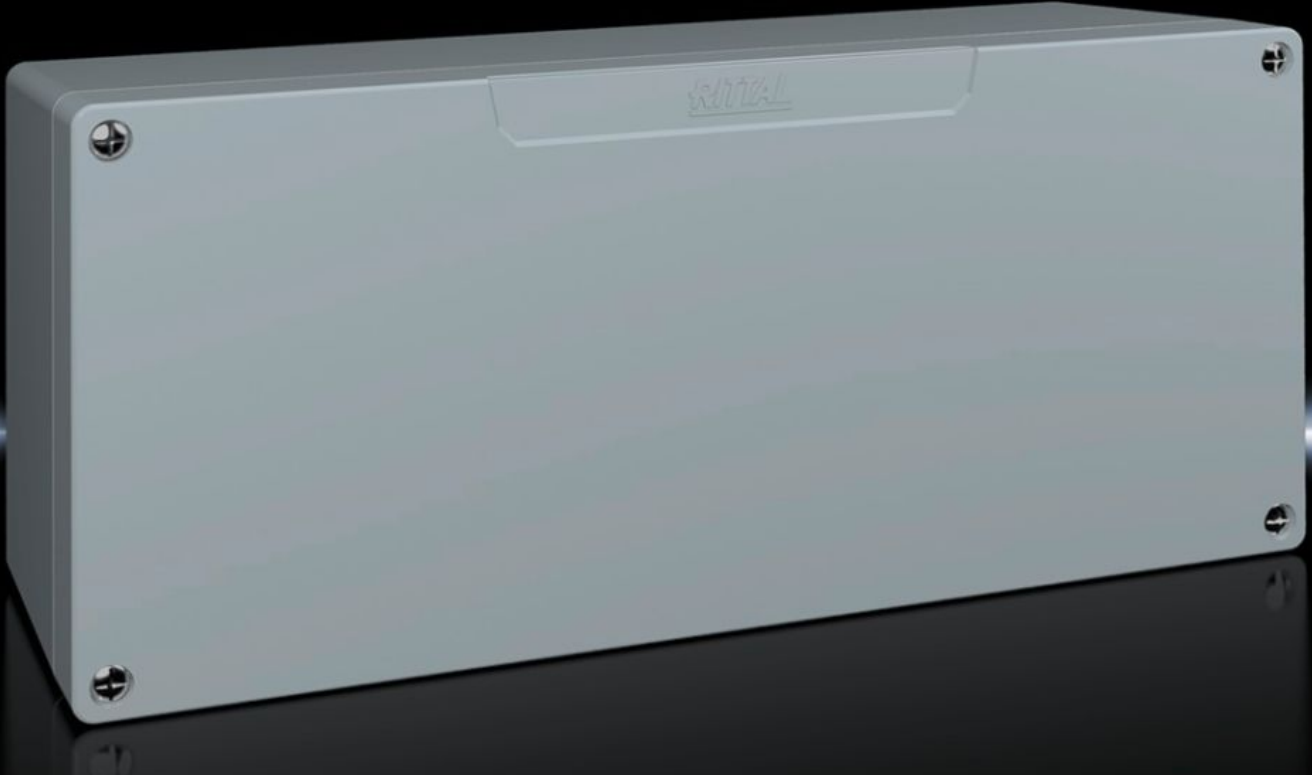

Rittal – The System.

Faster – better – everywhere.

GA 9114.210

Alüminyum döküm kutular GA

Durum: 17.04.2026 (Kaynak: rittal.com/tr-tr)

ENCLOSURES

POWER DISTRIBUTION

CLIMATE CONTROL

IT INFRASTRUCTURE

SOFTWARE & SERVICES

FRIEDHELM LOH GROUP

GA 9114.210 - Alüminyum döküm kutular GA

Alüminyum dökümden boyalı pano. Koruma sınıfı IP 66.

Özellikleri

Model numarası	GA 9114.210
Malzeme	Kutu: Alüminyum döküm Kapak: Alüminyum döküm, çepeçevre CR hücresel kauçuk şerit conta
Yüzey	Dokulu boya
Renk	RAL 7001
Teslimat kapsamı	Kapaklı pano Kapak vidaları, sabit somun Taşıyıcı rayları sabitlemek için vidalar Koruyucu iletken bağlantısı için vida
Protection category NEMA	NEMA 4
EN 60 529 uyarınca koruma sınıfı IP	IP 66
IK kodu	IK08
Ölçüler	Genişlik: 360 mm Yükseklik: 160 mm Derinlik: 93 mm
Ana malzeme	Alüminyum döküm
Paketteki adet	1 adet

Özellikleri

Net ağırlık	3,04 kg
Brüt ağırlık	3,14 kg
Gümrük tarifesi numarası	84879090
ETIM 9	EC000261
ECLASS 8.0	27180101
Ürün açıklaması	GA Al döküm pano, GYD:360x160x91mm

Onaylar

Açıklamalar	Uygunluk bildirimini Uygunluk bildirimini UK
-------------	---