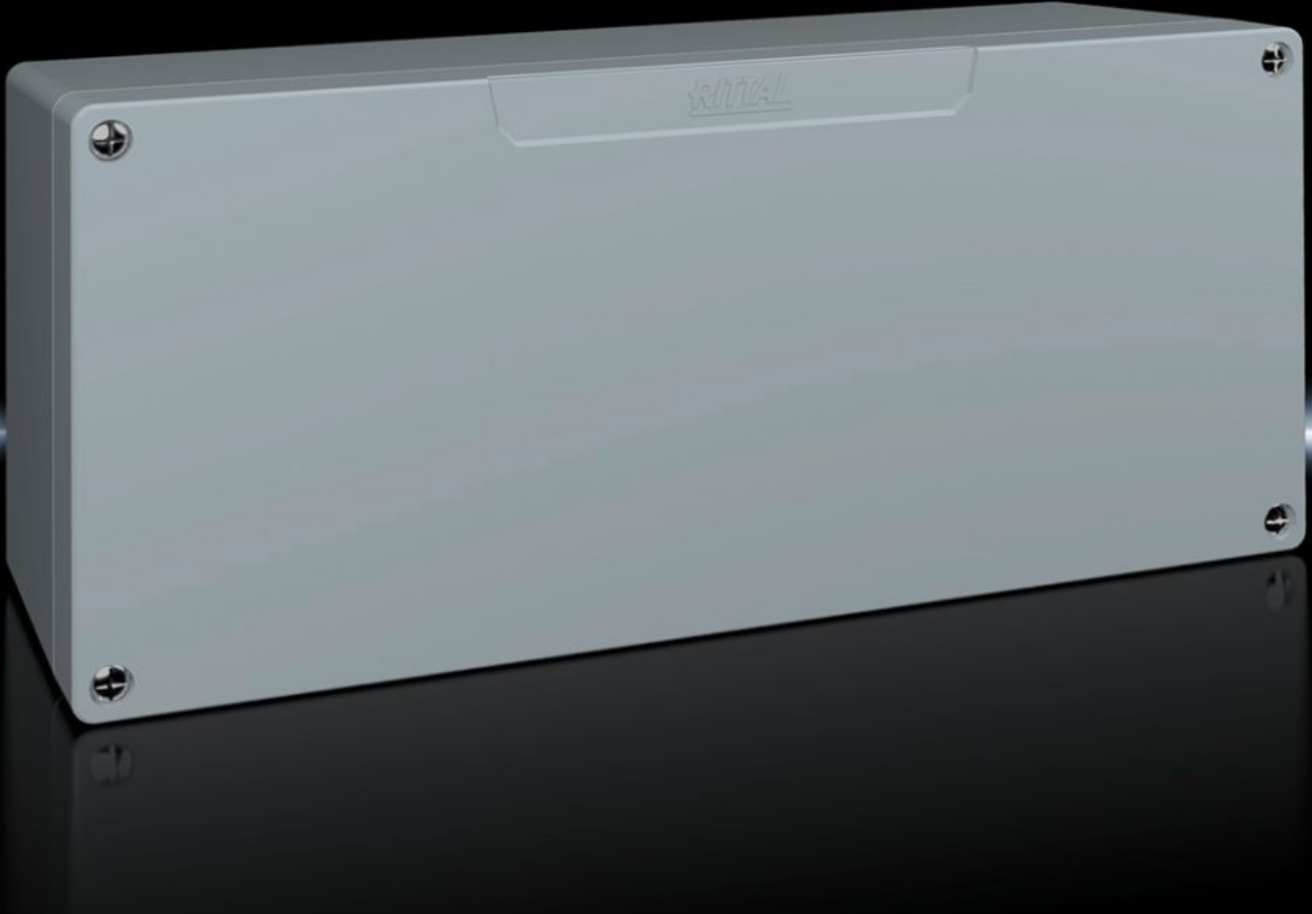

Rittal – The System.

Faster – better – everywhere.

GA 9114.210

Alüminyum döküm kutular GA

Durum: 04.06.2026 (Kaynak: rittal.com/tr-tr)

ENCLOSURES

POWER DISTRIBUTION

CLIMATE CONTROL

IT INFRASTRUCTURE

SOFTWARE & SERVICES

FRIEDHELM LOH GROUP