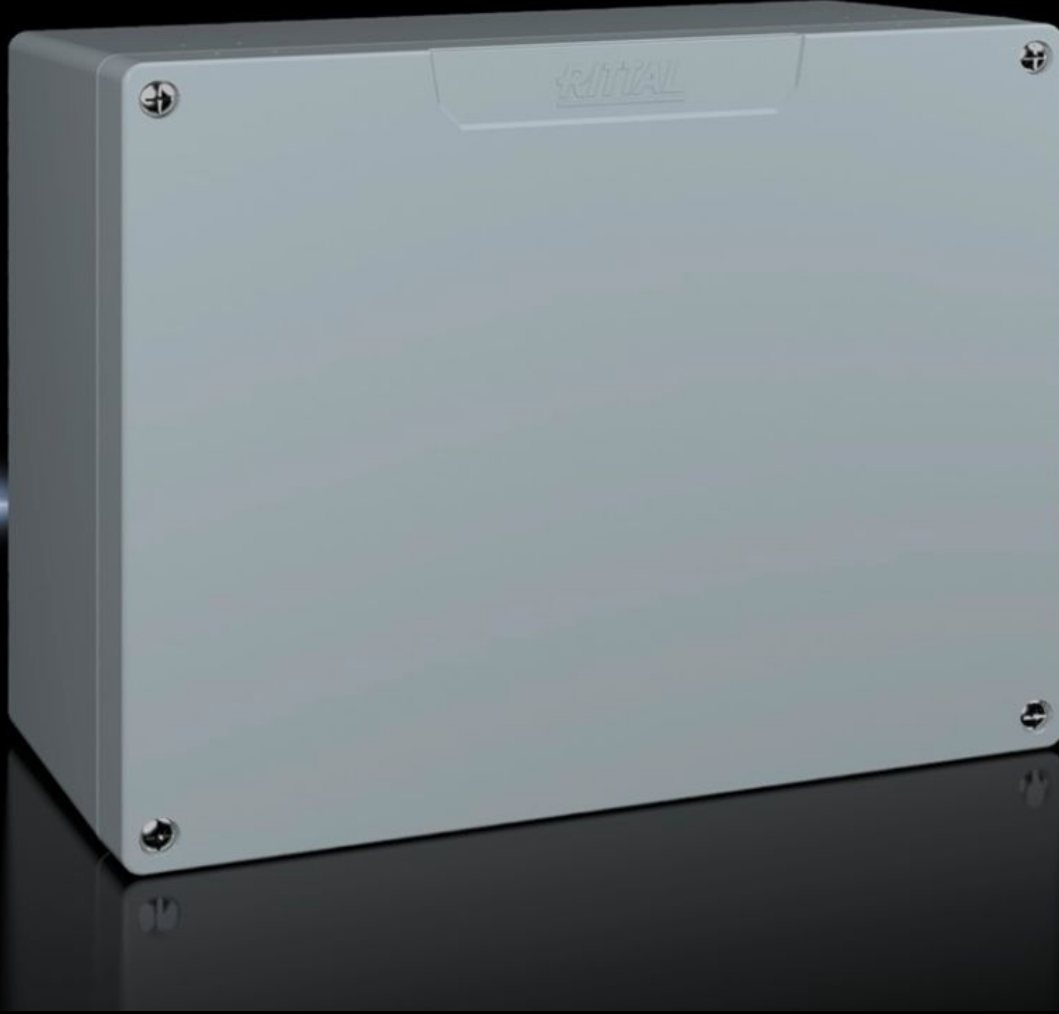

Rittal – The System.

Faster – better – everywhere.

GA 9117.210

Alüminyum döküm kutular GA

Durum: 17.04.2026 (Kaynak: rittal.com/tr-tr)

ENCLOSURES

POWER DISTRIBUTION

CLIMATE CONTROL

IT INFRASTRUCTURE

SOFTWARE & SERVICES

FRIEDHELM LOH GROUP

GA 9117.210 - Alüminyum döküm kutular GA

Alüminyum dökümden boyalı pano. Koruma sınıfı IP 66.

Özellikleri

Model numarası	GA 9117.210
Malzeme	Kutu: Alüminyum döküm Kapak: Alüminyum döküm, çepeçevre CR hücresel kauçuk şerit conta
Yüzey	Dokulu boya
Renk	RAL 7001
Teslimat kapsamı	Kapaklı pano Kapak vidaları, sabit somun Taşıyıcı rayları sabitlemek için vidalar Koruyucu iletken bağlantısı için vida
Protection category NEMA	NEMA 4
EN 60 529 uyarınca koruma sınıfı IP	IP 66
IK kodu	IK08
Ölçüler	Genişlik: 280 mm Yükseklik: 232 mm Derinlik: 113 mm
Ana malzeme	Alüminyum döküm
Paketteki adet	1 adet

Özellikleri

Net ağırlık	3,5 kg
Brüt ağırlık	3,64 kg
Gümrük tarifesi numarası	84879090
ETIM 9	EC000261
ECLASS 8.0	27180101
Ürün açıklaması	GA Al dökme pano, GYD:280x230x110mm

Onaylar

Açıklamalar	Uygunluk bildirimi Uygunluk bildirimi UK
-------------	---