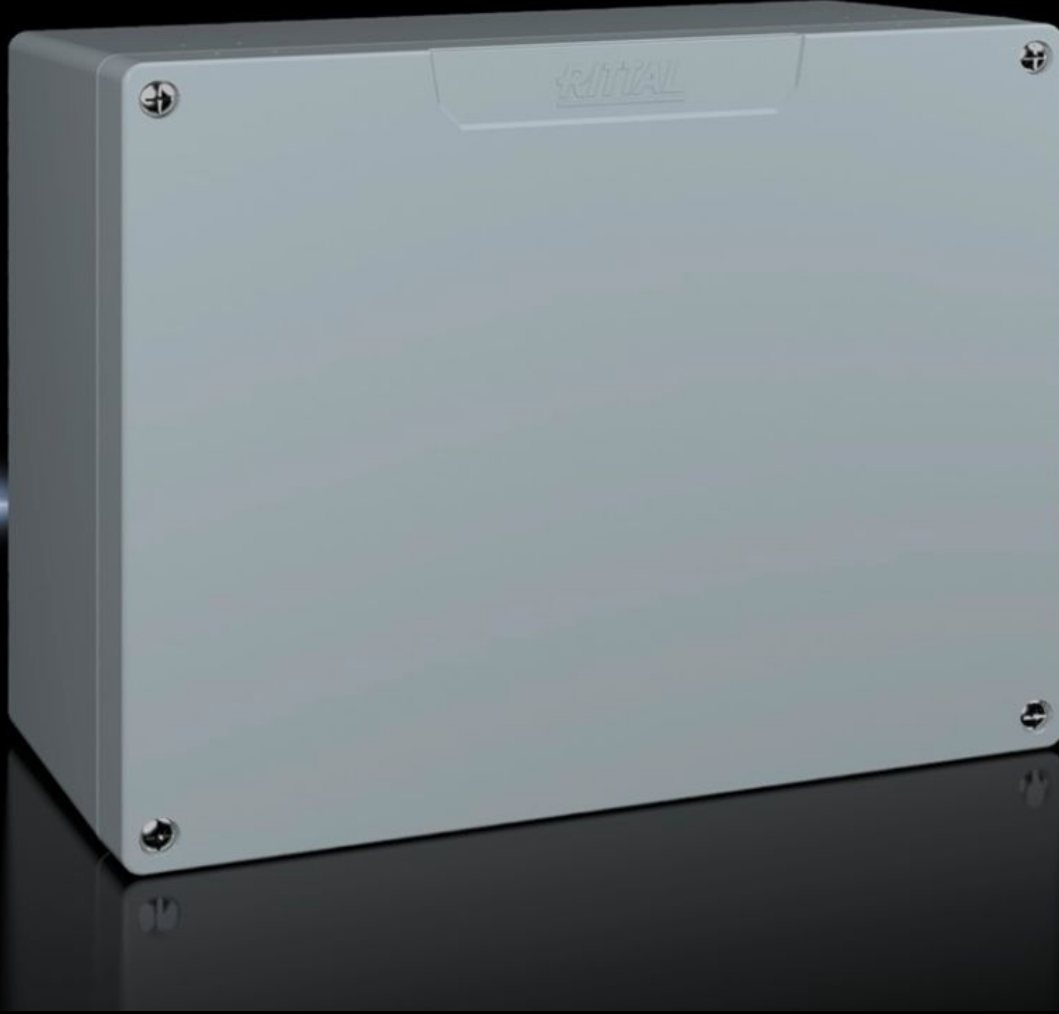

Rittal – The System.

Faster – better – everywhere.

GA 9117.210

Alüminyum döküm kutular GA

Durum: 04.06.2026 (Kaynak: rittal.com/tr-tr)

ENCLOSURES

POWER DISTRIBUTION

CLIMATE CONTROL

IT INFRASTRUCTURE

SOFTWARE & SERVICES

FRIEDHELM LOH GROUP

GA 9117.210 - Alüminyum döküm kutular GA

Alüminyum dökümden boyalı pano. Koruma sınıfı IP 66.

Özellikleri

Model numarası	GA 9117.210
Malzeme	Kutu: Alüminyum döküm Kapak: Alüminyum döküm, çepeçevre CR hücresel kauçuk şerit conta
Yüzey	Dokulu boya
Renk	RAL 7001
Teslimat kapsamı	Kapaklı pano Kapak vidaları, sabit somun Taşıyıcı rayları sabitlemek için vidalar Koruyucu iletken bağlantısı için vida
Protection category NEMA	NEMA 4
EN 60 529 uyarınca koruma sınıfı IP	IP 66
IK kodu	IK08
Ölçüler	Genişlik: 280 mm Yükseklik: 232 mm Derinlik: 113 mm
Ana malzeme	Alüminyum döküm
Paketteki adet	1 adet
Net ağırlık	3,5 kg

Özellikleri

Brüt ağırlık	3,64 kg
Gümrük tarifesi numarası	84879090
ETIM 9	EC000261
ECLASS 8.0	27180101
Ürün açıklaması	GA Al dökme pano, GYD:280x230x110mm

Onaylar

Açıklamalar	Uygunluk bildirimi Uygunluk bildirimi UK
-------------	---