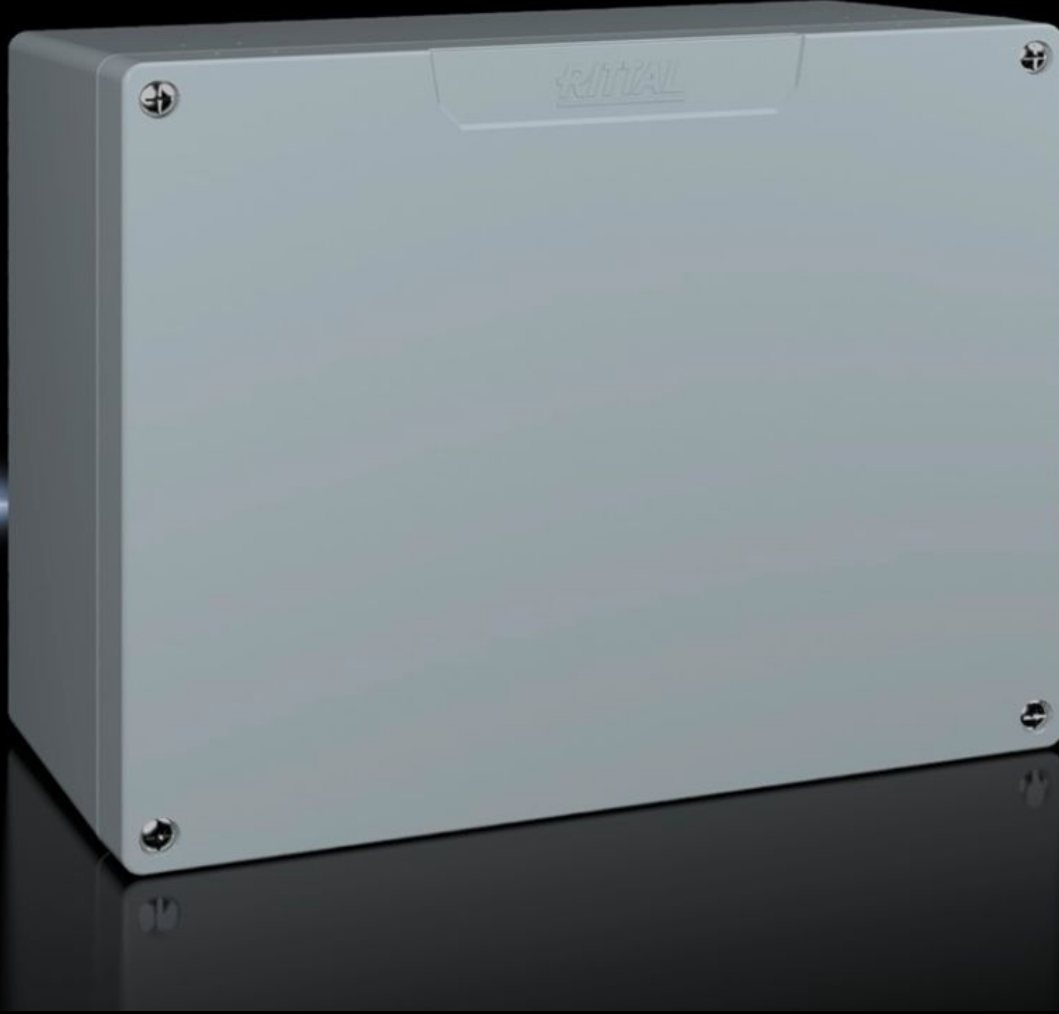

Rittal – The System.

Faster – better – everywhere.

GA 9117.210

Alüminyum döküm kutular GA

Durum: 18.04.2026 (Kaynak: rittal.com/tr-tr)

ENCLOSURES

POWER DISTRIBUTION

CLIMATE CONTROL

IT INFRASTRUCTURE

SOFTWARE & SERVICES

FRIEDHELM LOH GROUP

GA 9117.210 - Alüminyum döküm kutular GA

Alüminyum dökümden boyalı pano. Koruma sınıfı IP 66.

Özellikleri

Model numarası	GA 9117.210
Malzeme	Kutu: Alüminyum döküm Kapak: Alüminyum döküm, çepeçevre CR hücresel kauçuk şerit conta
Yüzey	Dokulu boya
Renk	RAL 7001
Teslimat kapsamı	Kapaklı pano Kapak vidaları, sabit somun Taşıyıcı rayları sabitlemek için vidalar Koruyucu iletken bağlantısı için vida
Protection category NEMA	NEMA 4
EN 60 529 uyarınca koruma sınıfı IP	IP 66
IK kodu	IK08
Ölçüler	Genişlik: 280 mm Yükseklik: 232 mm Derinlik: 113 mm
Ana malzeme	Alüminyum döküm
Paketteki adet	1 adet

Özellikleri

Net ağırlık	3,5 kg
Brüt ağırlık	3,64 kg
Gümrük tarifesi numarası	84879090
ETIM 9	EC000261
ECLASS 8.0	27180101
Ürün açıklaması	GA Al dökme pano, GYD:280x230x110mm

Onaylar

Açıklamalar	Uygunluk bildirimi Uygunluk bildirimi UK
-------------	---