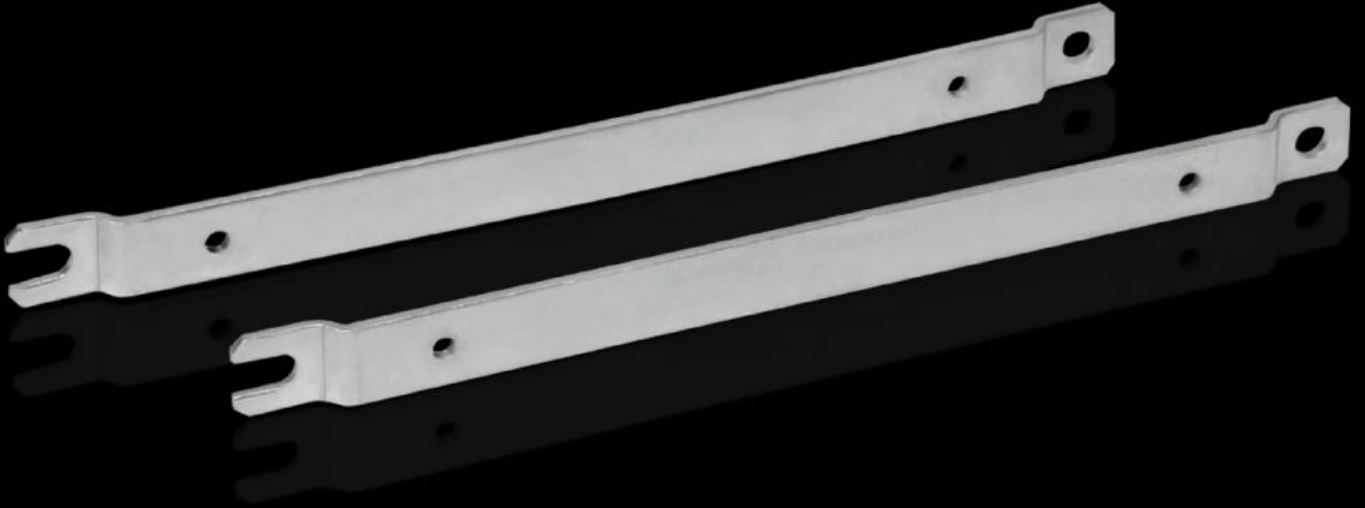

Rittal – The System.

Faster – better – everywhere.

GA 9121.230

Duvara montaj aparatları

Durum: 15.05.2026 (Kaynak: rittal.com/tr-tr)

ENCLOSURES

POWER DISTRIBUTION

CLIMATE CONTROL

IT INFRASTRUCTURE

SOFTWARE & SERVICES

FRIEDHELM LOH GROUP

GA 9121.230 - Duvara montaj aparatları GA için

Önceden monte edildiye kapağı sökmeden yüzeylere dıştan sabitleme için.

Özellikleri

Model numarası	GA 9121.230
Ürün açıklaması	Önceden monte edildiye kapağı sökmeden yüzeylere dıştan sabitleme için.
Malzeme	Çelik sac
Yüzey	Çinko kaplama
Şunlar için uygun	Pano tipi: GA Yükseklik: ≥ 230 mm
Paketteki adet	2 adet
Net ağırlık	0,26 kg
Brüt ağırlık	0,287 kg
PCF/VE (beşikten kapiya)	1,1 kg CO2 eq (Cat B)
PCF sınıfı hakkında açıklama	Kategori B: PCF değeri (beşikten kapiya), ürün ağırlığı ve kendi bildirdiğine göre yaklaşık olarak hesaplanır
Gümrük tarifesi numarası	83024900
ETIM 9	EC002625
ECLASS 8.0	27189234
Ürün açıklaması	GA Duvar montaj aparatı, GA 9116/17/18/19, 2'li pk