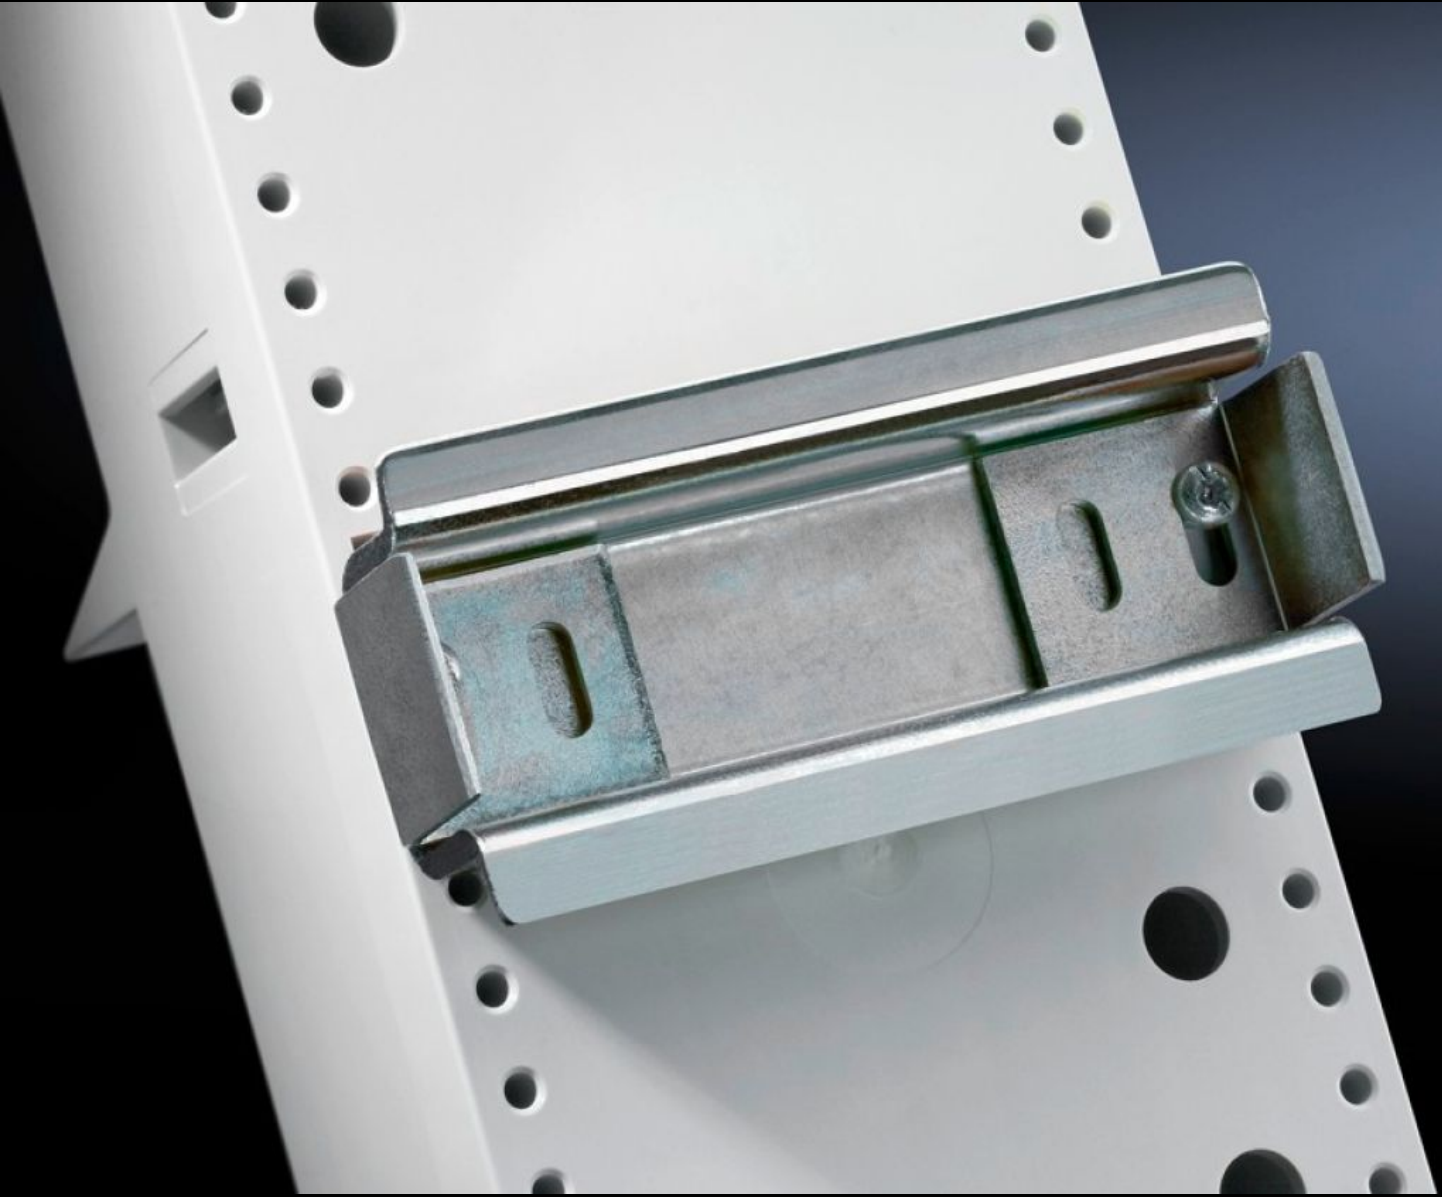

Rittal – The System.

Faster – better – everywhere.

SV 9320.120

Taşıyıcı ray 35 x 15 mm

Durum: 08.04.2026 (Kaynak: rittal.com/tr-tr)

ENCLOSURES

POWER DISTRIBUTION

CLIMATE CONTROL

IT INFRASTRUCTURE

SOFTWARE & SERVICES

FRIEDHELM LOH GROUP

SV 9320.120 - Taşıyıcı ray 35 x 15 mm mini-PLS/CB cihaz adaptörü için

Mini-PLS ve CB cihaz adaptörü için taşıyıcı ray.

Özellikleri

Model numarası	SV 9320.120
Malzeme	Çelik sac
Yüzey	Çinko kaplama
Teslimat kapsamı	Sabitleme vidaları ve yan kayma koruması dahil
Model no. için uygun	9342.400 9342.410 9629.000
Ölçüler	Genişlik: 72 mm
Paketteki adet	5 adet
Net ağırlık	0,36 kg
Brüt ağırlık	0,403 kg
PCF/VE (beşikten kapiya)	1,5 kg CO2 eq (Cat B)
PCF sınıfı hakkında açıklama	Kategori B: PCF değeri (beşikten kapiya), ürün ağırlığı ve kendi bildirdiğine göre yaklaşık olarak hesaplanır
Gümrük tarifesi numarası	73269098
ETIM 9	EC001285
ECLASS 8.0	27141143

Özellikleri

Ürün açıklaması

SV Komponent montaj rayı, G:72mm, 5'li pk