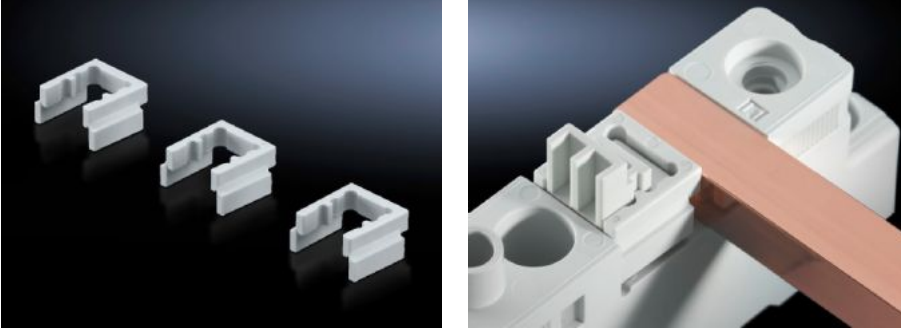

SV 9340.090 - Ara parça RiLine bara tutucuları için (düz bara sistemi)

12 x 5 ve 12 x 10 mm ray ölçülerini adapte etmek amacıyla yassı bakır bara askısı için.

Özellikleri

Model numarası	SV 9340.090
Ürün açıklaması	12 x 5 ve 12 x 10 mm bara ölçülerini adapte etmek için.
Malzeme	Poliamid UL 94-V0 uyarınca yangın koruma
Renk	RAL 7035
Model no. için uygun	9340.000 9340.004 9340.010 9340.030
Paketteki adet	12 adet
Net ağırlık	0,024 kg
Brüt ağırlık	0,021 kg
Gümrük tarifesi numarası	73269098
ETIM 9	EC000713
ECLASS 8.0	27400613
Ürün açıklaması	SV Boşluk aparatı, SV 9340004, 12'li pk