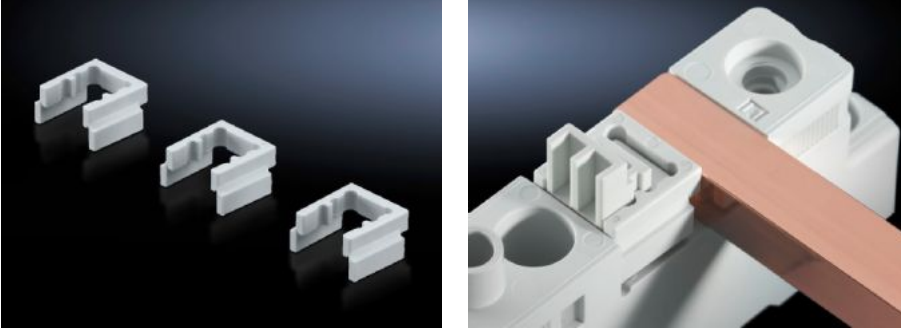

# SV 9340.090 - Ara parça RiLine bara tutucuları için (düz bara sistemi)

12 x 5 ve 12 x 10 mm ray ölçülerini adapte etmek amacıyla yassı bakır bara askısı için.

## Özellikleri

Model numarası	SV 9340.090
Ürün açıklaması	12 x 5 ve 12 x 10 mm bara ölçülerini adapte etmek için.
Malzeme	Poliamid UL 94-V0 uyarınca yangın koruma
Renk	RAL 7035
Model no. için uygun	9340.000 9340.004 9340.010 9340.030
Paketteki adet	12 adet
Net ağırlık	0,024 kg
Brüt ağırlık	0,021 kg
Gümrük tarifesi numarası	73269098
ETIM 9	EC000713
ECLASS 8.0	27400613
Ürün açıklaması	SV Boşluk aparatı, SV 9340004, 12'li pk