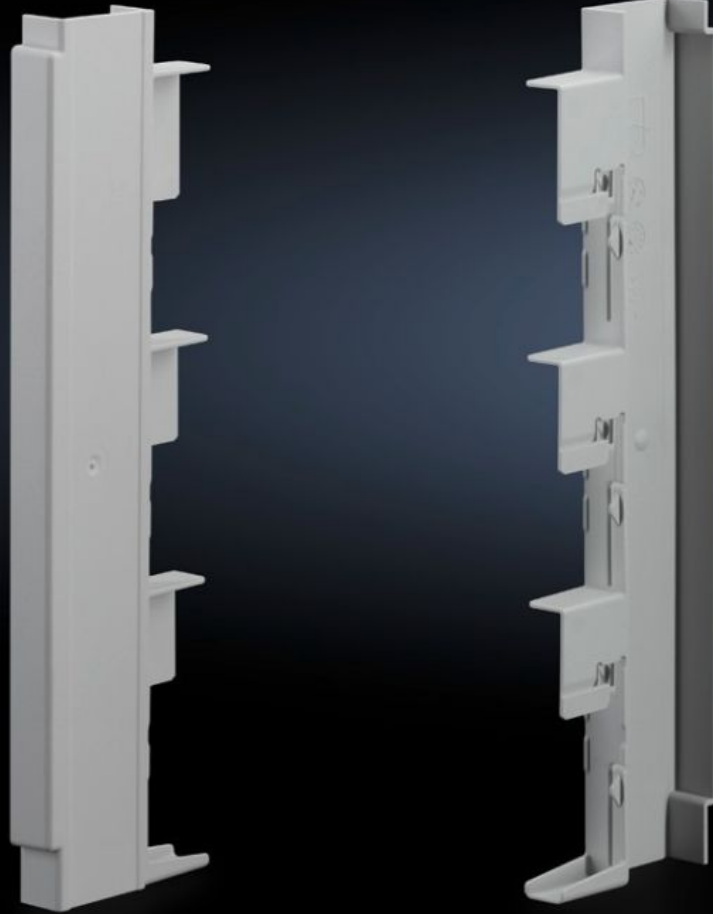

Rittal – The System.

Faster – better – everywhere.

SV 9340.905 Kablo kanalı

Durum: 02.04.2026 (Kaynak: rittal.com/tr-tr)

ENCLOSURES

POWER DISTRIBUTION

CLIMATE CONTROL

IT INFRASTRUCTURE

SOFTWARE & SERVICES

FRIEDHELM LOH GROUP