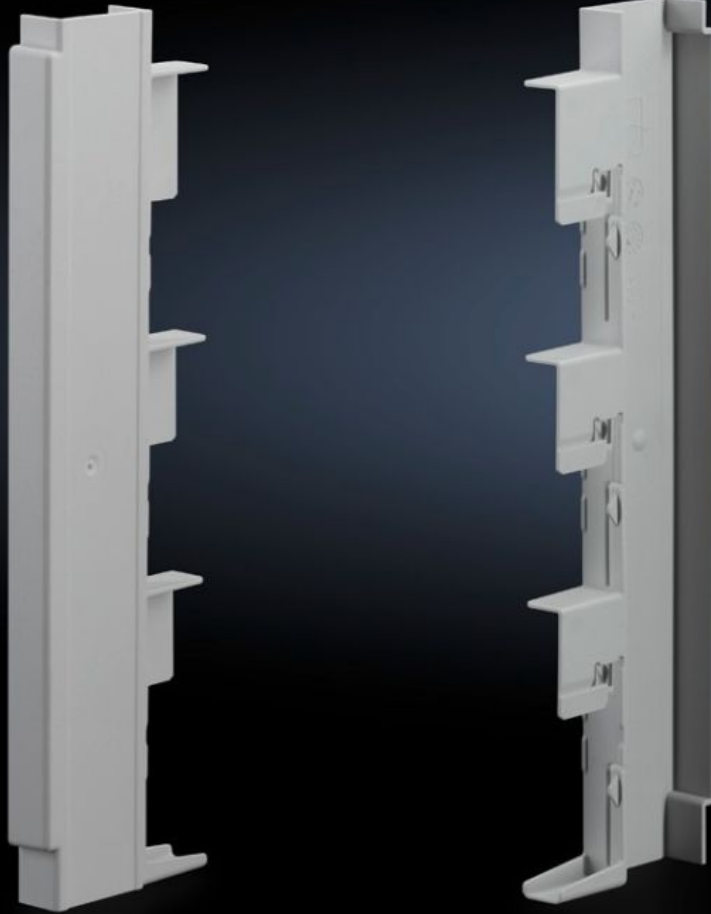

Rittal – The System.

Faster – better – everywhere.

SV 9340.905 Kablo kanalı

Durum: 25.05.2026 (Kaynak: rittal.com/tr-tr)

ENCLOSURES

POWER DISTRIBUTION

CLIMATE CONTROL

IT INFRASTRUCTURE

SOFTWARE & SERVICES

FRIEDHELM LOH GROUP

SV 9340.905 - Kablo kanalı D-tipi baraya monteli sigorta elemanı için

Bağlantı kablolarının güvenli ve temas korumalı yönlendirilmesi için. Bunun dışında mesafe koruyucu olarak da kullanılabilir.

Özellikleri

Model numarası	SV 9340.905
Ürün açıklaması	Bağlantı kablolarının güvenli ve darbelere karşı korumalı yönlendirilmesi için. Buna ek olarak mesafe koruyucu olarak da kullanılabilir.
Malzeme	Poliamid UL 94-V0 uyarınca yangın koruma
Renk	RAL 7035
Model no. için uygun	9340.950
Ölçüler	Genişlik: 13,5 mm
Paketteki adet	10 adet
Net ağırlık	0,3 kg
Gümrük tarifesi numarası	39259020
ETIM 9	EC000775
ECLASS 8.0	27142414
Ürün açıklaması	SV wiring duct for D-Switch bus-mounting fuse base (SV 9340950)