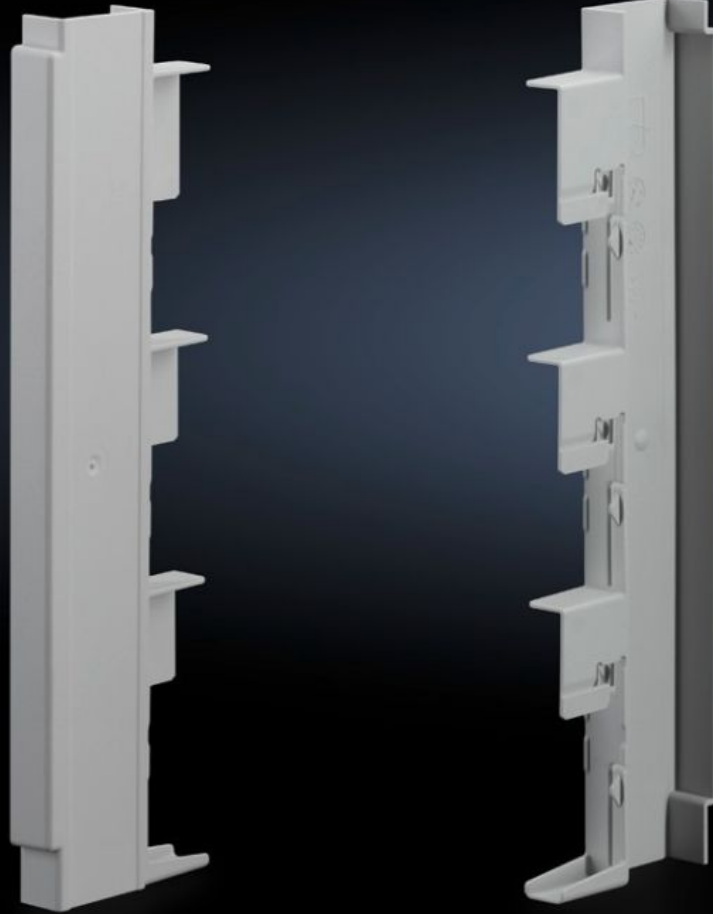

Rittal – The System.

Faster – better – everywhere.

SV 9340.905 Kablo kanalı

Durum: 02.04.2026 (Kaynak: rittal.com/tr-tr)

ENCLOSURES

POWER DISTRIBUTION

CLIMATE CONTROL

IT INFRASTRUCTURE

SOFTWARE & SERVICES

FRIEDHELM LOH GROUP

SV 9340.905 - Kablo kanalı D-tipi baraya monteli sigorta elemanı için

Bağlantı kablolarının güvenli ve temas korumalı yönlendirilmesi için. Bunun dışında mesafe koruyucu olarak da kullanılabilir.

Özellikleri

Model numarası	SV 9340.905
Ürün açıklaması	Bağlantı kablolarının güvenli ve darbelere karşı korumalı yönlendirilmesi için. Buna ek olarak mesafe koruyucu olarak da kullanılabilir.
Malzeme	Poliamid UL 94-V0 uyarınca yangın koruma
Renk	RAL 7035
Model no. için uygun	9340.950
Ölçüler	Genişlik: 13,5 mm
Paketteki adet	10 adet
Net ağırlık	0,3 kg
Gümrük tarifesi numarası	39259020
ETIM 9	EC000775
ECLASS 8.0	27142414
Ürün açıklaması	SV wiring duct for D-Switch bus-mounting fuse base (SV 9340950)