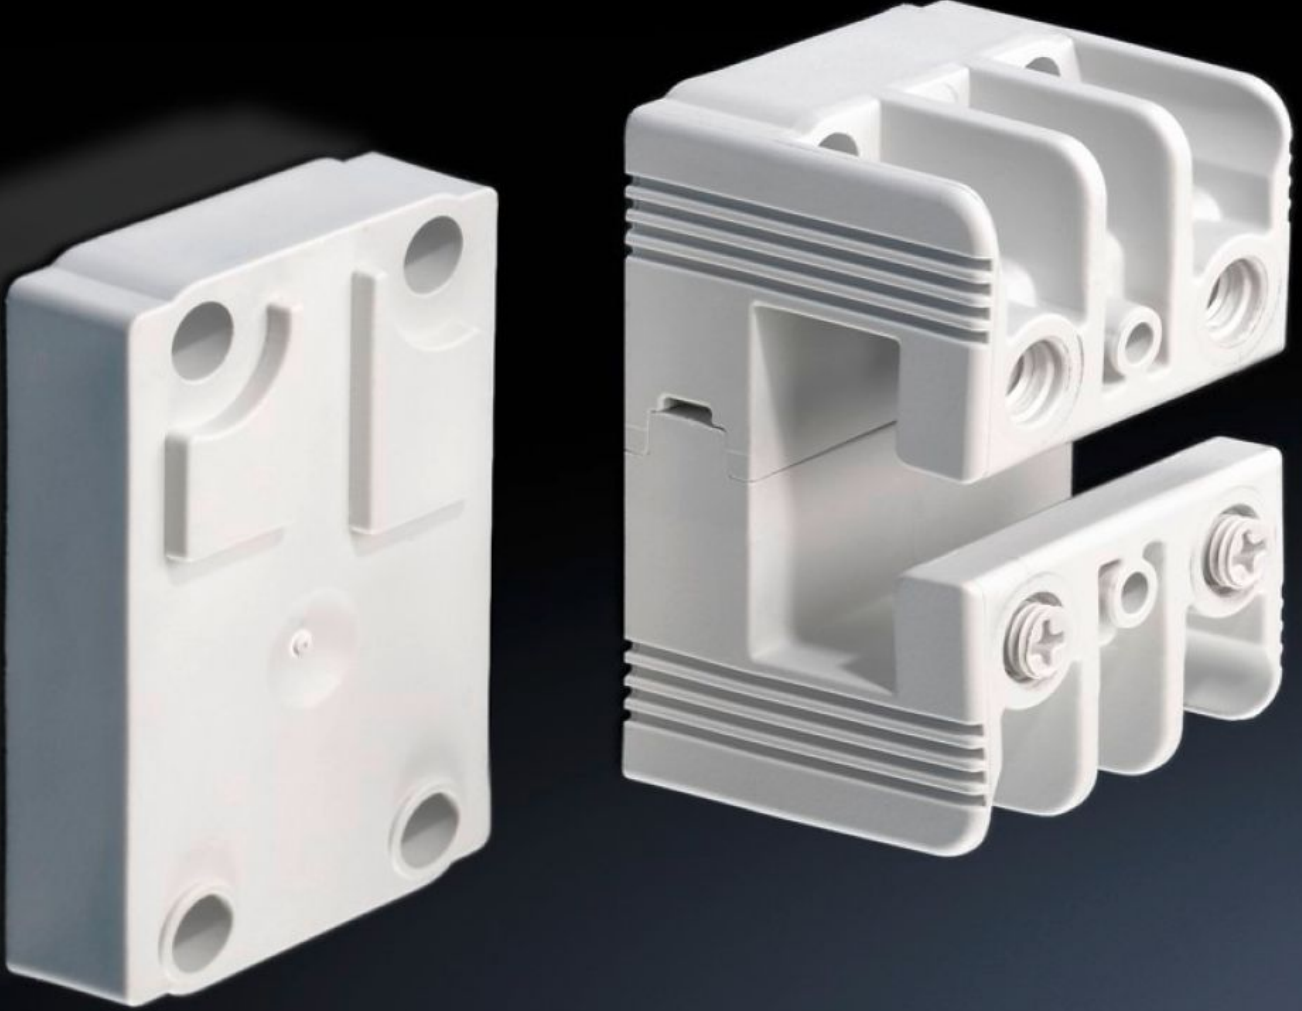

Rittal – The System.

Faster – better – everywhere.

SV 9342.030

Bara askısı

Durum: 13.05.2026 (Kaynak: rittal.com/tr-tr)

ENCLOSURES

POWER DISTRIBUTION

CLIMATE CONTROL

IT INFRASTRUCTURE

SOFTWARE & SERVICES

FRIEDHELM LOH GROUP

SV 9342.030 - Bara askısı 1 kutuplu

Özellikleri

Model numarası	SV 9342.030
Malzeme	Poliamid UL 94-V0 uyarınca yangın koruma
Renk	RAL 7035
Teslimat kapsamı	PLS baralarda kademeli düzen için yükseltme dahil
Baralar için uygun	PLS 1600
Kutup sayısı	1 kutuplu
Bilgi	60 mm bara merkez mesafesi olan çok kutuplu sistemler, bara tutucularının sıralanmasıyla kurulum mümkündür Tutucu, AC ve DC kullanımı için uygundur.
Nominal çalışma gerilimi	1000 V AC 1500 V DC
PEN/N/PE tutucu	Evet
Paketteki adet	4 adet
Net ağırlık	0,28 kg
Brüt ağırlık	0,306 kg
Gümrük tarifesi numarası	85469010
ETIM 9	EC001166
ECLASS 8.0	27400607
Ürün açıklaması	SV Bara tutucu, PLS,1600, 4'lü pk