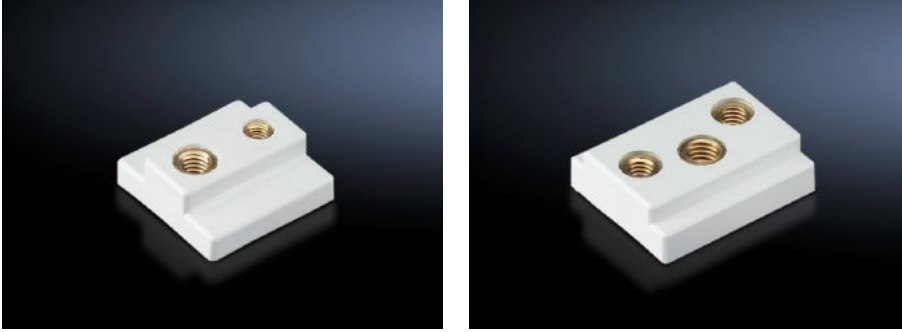

IT INFRASTRUCTURE

SOFTWARE & SERVICES

FRIEDHELM LOH GROUP

SV 9342.560 - Yarıklı somun CB cihaz adaptörü için

Güç şalterlerini ikiden fazla sabitleme noktası ile ilave olarak sabitlemek için.

Özellikleri

Model numarası	SV 9342.560
Ürün açıklaması	Şalterleri ek olarak ikiden fazla noktadan sabitlemek için.
Renk	RAL 7035
Bilgi	CB cihaz adaptörü ile bağlantılı UL ruhsatı
Model no. için uygun	9342.500 9342.510 9342.504 9342.514 9342.540 9342.550
Paketteki adet	6 adet
Net ağırlık	0,012 kg
Brüt ağırlık	0,016 kg
Gümrük tarifesi numarası	39269097
ETIM 9	EC000096
ECLASS 8.0	23110804
Ürün açıklaması	SV Kayan blok,CB adaptörü için,m³/M4, 6'lı pk