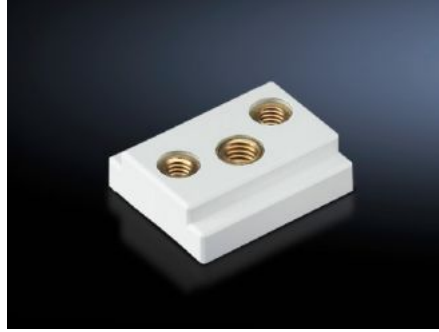

# SV 9342.560 - Yarıklı somun CB cihaz adaptörü için

Güç şalterlerini ikiden fazla sabitleme noktası ile ilave olarak sabitlemek için.

## Özellikleri

Model numarası	SV 9342.560
Ürün açıklaması	Şalterleri ek olarak ikiden fazla noktadan sabitlemek için.
Renk	RAL 7035
Bilgi	CB cihaz adaptörü ile bağlantılı UL ruhsatı
Model no. için uygun	9342.500 9342.510 9342.504 9342.514 9342.540 9342.550
Paketteki adet	6 adet
Net ağırlık	0,012 kg
Brüt ağırlık	0,016 kg
Gümrük tarifesi numarası	39269097
ETIM 9	EC000096
ECLASS 8.0	23110804
Ürün açıklaması	SV Kayan blok,CB adaptörü için,m <sup>3</sup> /M4, 6'lı pk